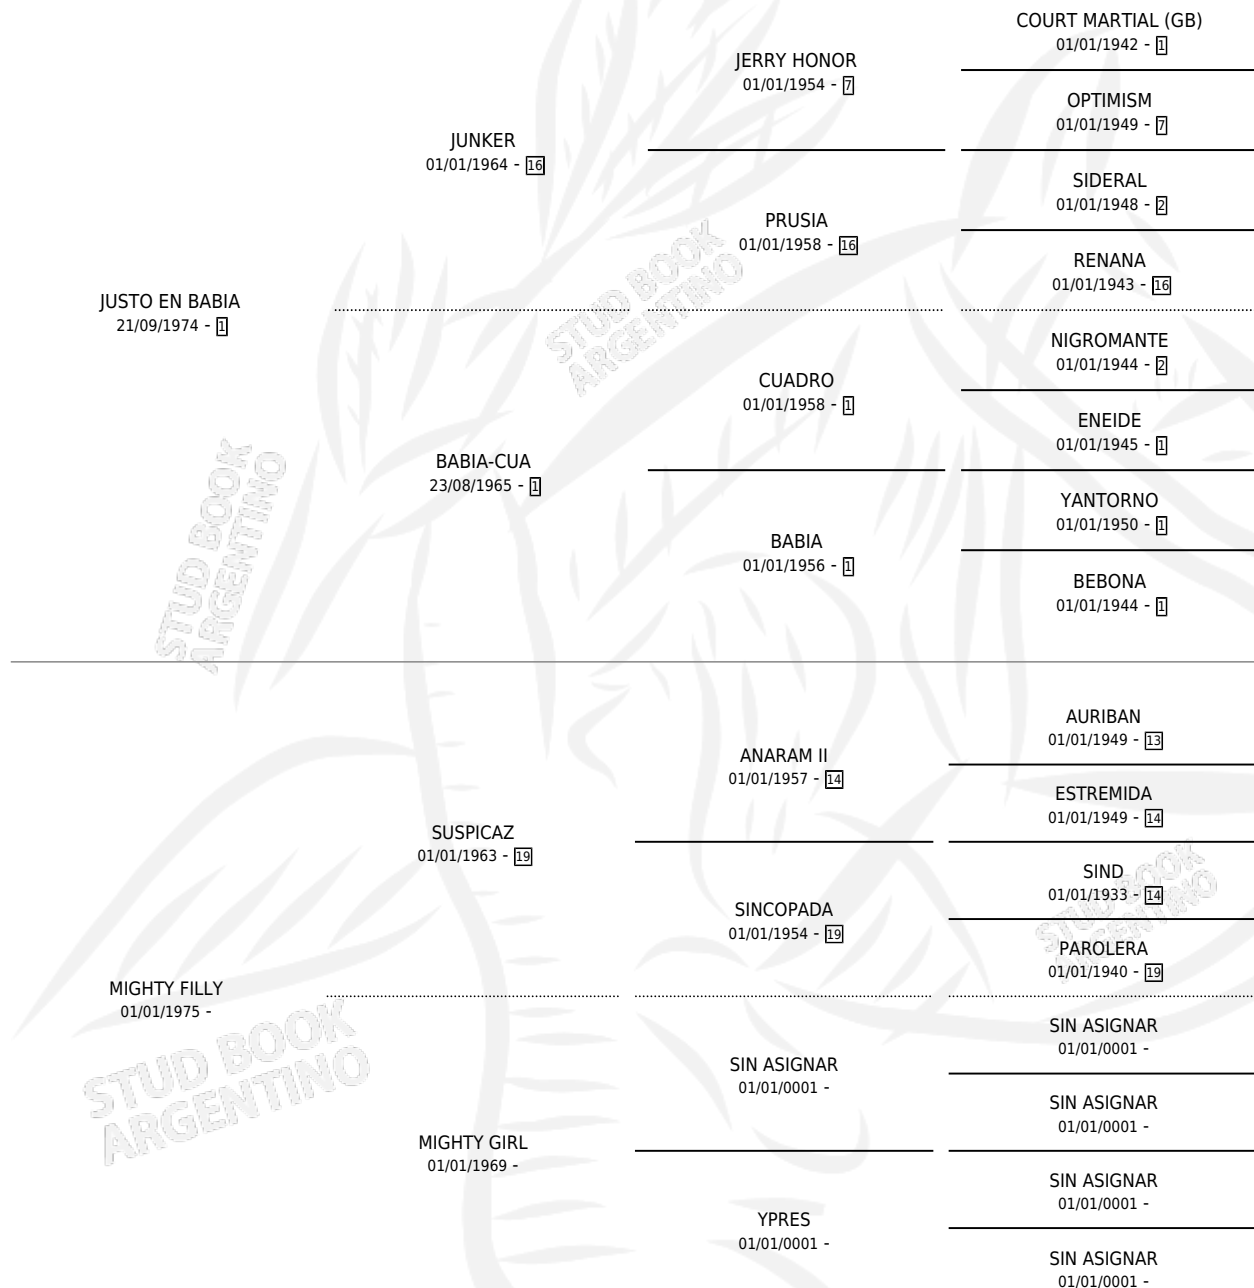

DOÑA RITA

por **JUSTO EN BABIA** y **MIGHTY FILLY** por **SUSPICAZ**

Argentina · Hembra · Tordillo · SP · 14/10/1981
Familia 99 · Volumen 31

ESTADO

TIPIFICACIÓN SANGUÍNEA	X
TIPIFICACIÓN POR ADN	X
PASAPORTE	X
IDENTIFICACIÓN POR MICROCHIP	X
REPRODUCTOR	✓

Lugar de nacimiento: Campo particular

Criador: Sin dato

~

HIJOS

	MACHOS	HEMBRAS
2 NACIERON	1	1
1 CORRIERON	1	0

SIN ACTUACIONES

PEDIGREE

CAMPAÑA

Solo carreras oficiales de Argentina

POR EDAD

EDAD	CC	1°	2°	3°	4°	5°	NP	CLC	CLG	CLCG1	CLGG1	IMPORTE	GANANCIA / CC
5 AÑOS	3	3	0	0	0	0	0	0	0	0	0	\$0	\$0
TOTALES	3	3	0	0	0	0	0	0	0	0	0	\$0	\$0
%		100%	0.0%	0.0%	0.0%	0.0%	0.0%	0.0%	0.0%	0.0%	0.0%		