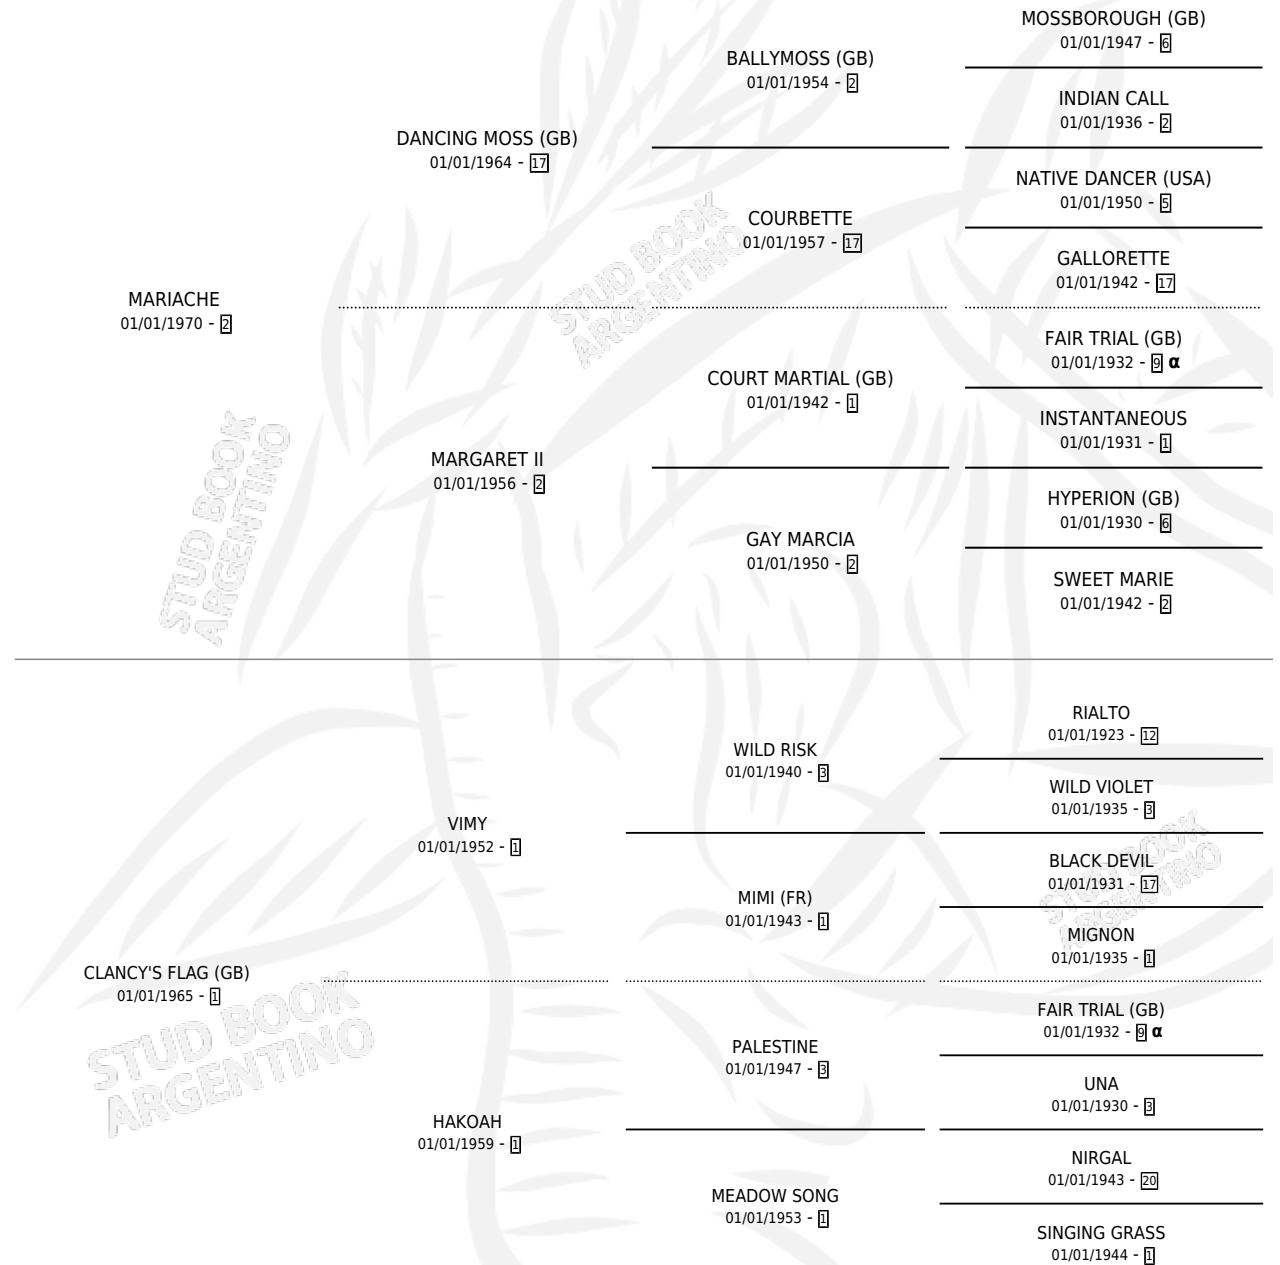

CLAMAR

por **MARIACHE** y **CLANCY'S FLAG (GB)** por **VIMY**

Argentina · Macho · Alazan · SP · 28/10/1981
Familia 1-n · Volumen 31

ESTADO

TIPIFICACIÓN SANGUÍNEA	X
TIPIFICACIÓN POR ADN	X
PASAPORTE	X
IDENTIFICACIÓN POR MICROCHIP	X
REPRODUCTOR	✓

Lugar de nacimiento: Campo particular

Criador: Sin dato

PEDIGREE

INBREEDING : α

CAMPAÑA

Solo carreras oficiales de Argentina

POR EDAD

EDAD	CC	1°	2°	3°	4°	5°	NP	CLC	CLG	CLCG1	CLGG1	IMPORTE	GANANCIA / CC
3 AÑOS	1	1	0	0	0	0	0	0	0	0	0	\$0	\$0
TOTALES	1	1	0	0	0	0	0	0	0	0	0	\$0	\$0
%		100%	0.0%	0.0%	0.0%	0.0%	0.0%	0.0%	0.0%	0.0%	0.0%		

Ganador en La Plata, a los 3 años.

POR DISTANCIA

HIPODROMO	CC	1°	2°	3°	4°	5°	NP	CLC	CLG	CLCG1	CLGG1	IMPORTE
LA PLATA	1	1	0	0	0	0	0	0	0	0	0	\$0
0 MTS	1	1	0	0	0	0	0	0	0	0	0	\$0

POR PISTA

HIPODROMO	CC	1°	2°	3°	4°	5°	NP	CLC	CLG	CLCG1	CLGG1	IMPORTE
LA PLATA	1	1	0	0	0	0	0	0	0	0	0	\$0
ARENA	1	1	0	0	0	0	0	0	0	0	0	\$0