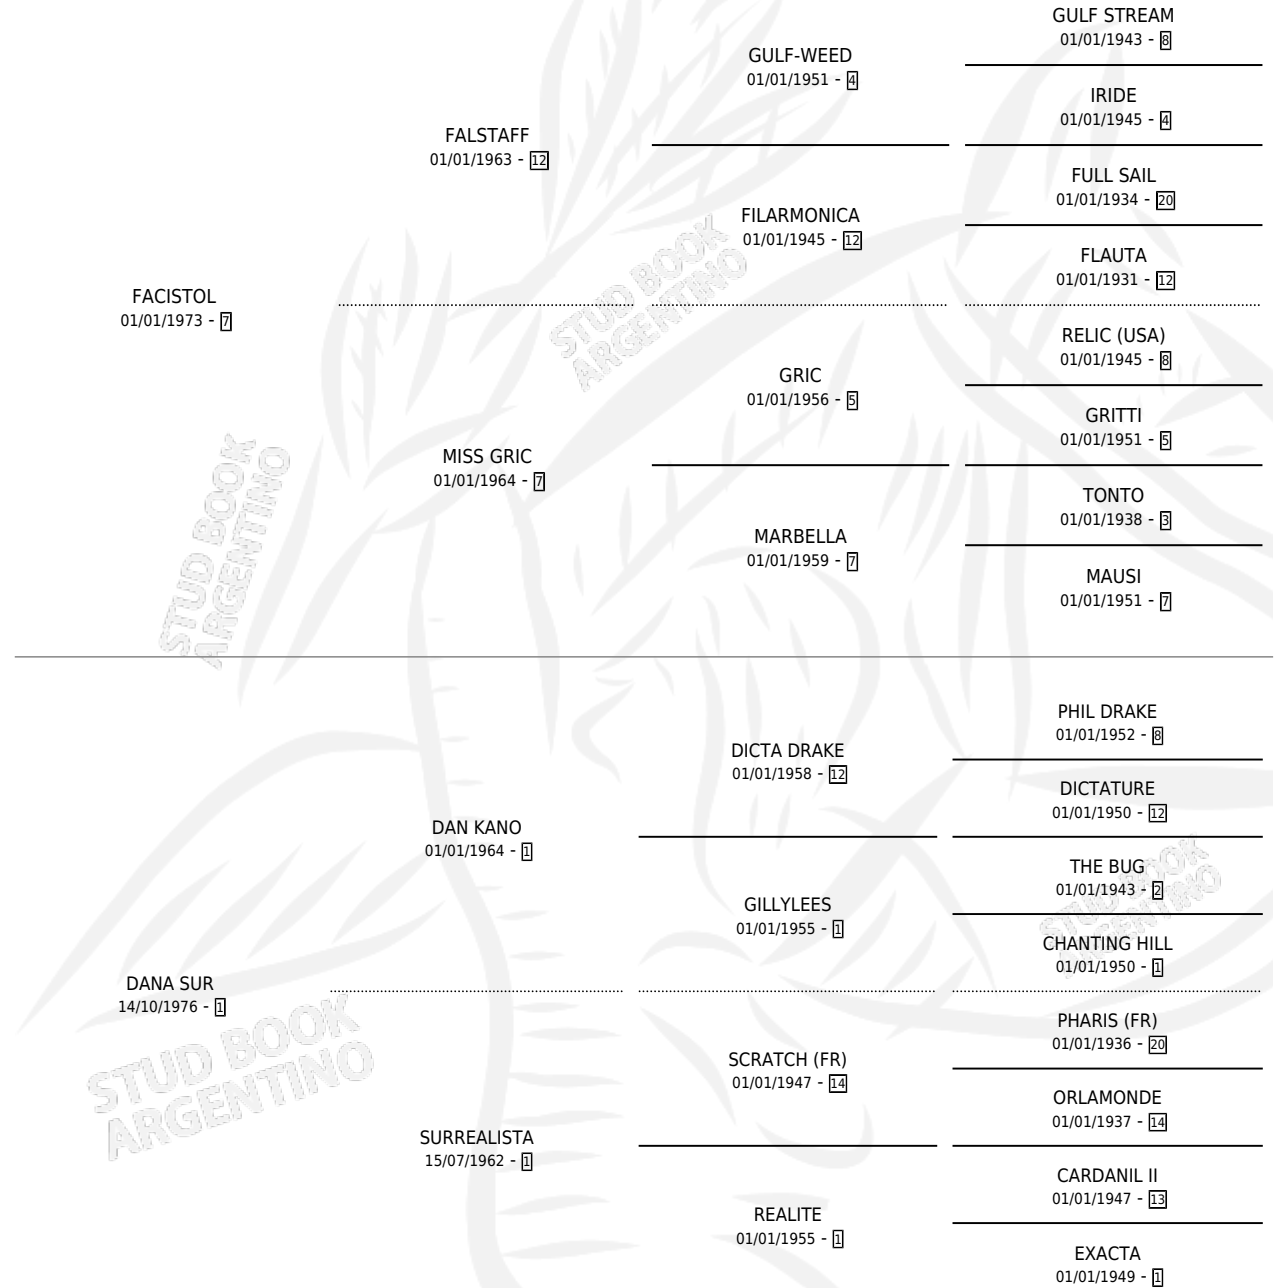

FAC DANDY

por FACISTOL y DANA SUR por DAN KANO

Argentina · Macho · Tordillo · SP · 05/11/1981
Familia 1-d · Volumen 31

ESTADO

TIPIFICACIÓN SANGUÍNEA	✓
TIPIFICACIÓN POR ADN	X
PASAPORTE	X
IDENTIFICACIÓN POR MICROCHIP	X
REPRODUCTOR	✓

Lugar de nacimiento: Campo particular

Criador: Sin dato

~

HIJOS

	MACHOS	HEMBRAS
3 NACIERON	2	1

SIN ACTUACIONES

PEDIGREE