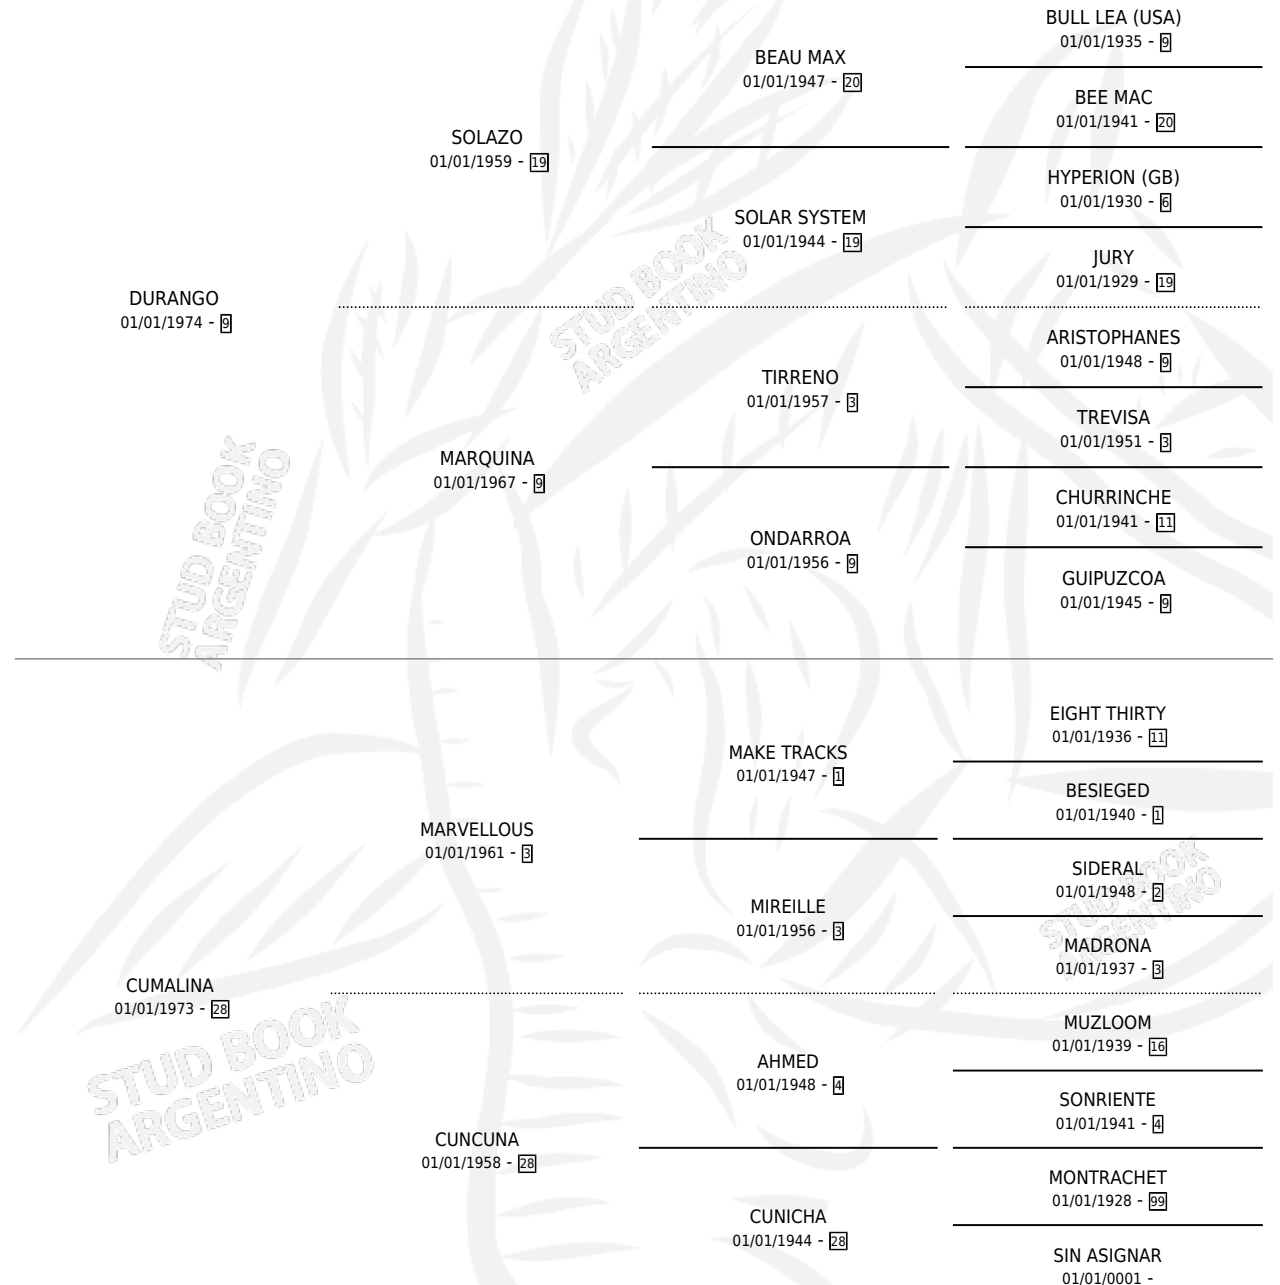

KIOWA

por DURANGO y CUMALINA por MARVELLOUS

Argentina · Hembra · Alazan · SP · 17/09/1981
Familia 28 · Volumen 31

ESTADO

TIPIFICACIÓN SANGUÍNEA	✓
TIPIFICACIÓN POR ADN	X
PASAPORTE	X
IDENTIFICACIÓN POR MICROCHIP	X
REPRODUCTOR	✓

Lugar de nacimiento: Campo particular

Criador: Sin dato

~

HIJOS

	MACHOS	HEMBRAS
5 NACIERON	3	2
3 CORRIERON	3	0

SIN ACTUACIONES

PEDIGREE