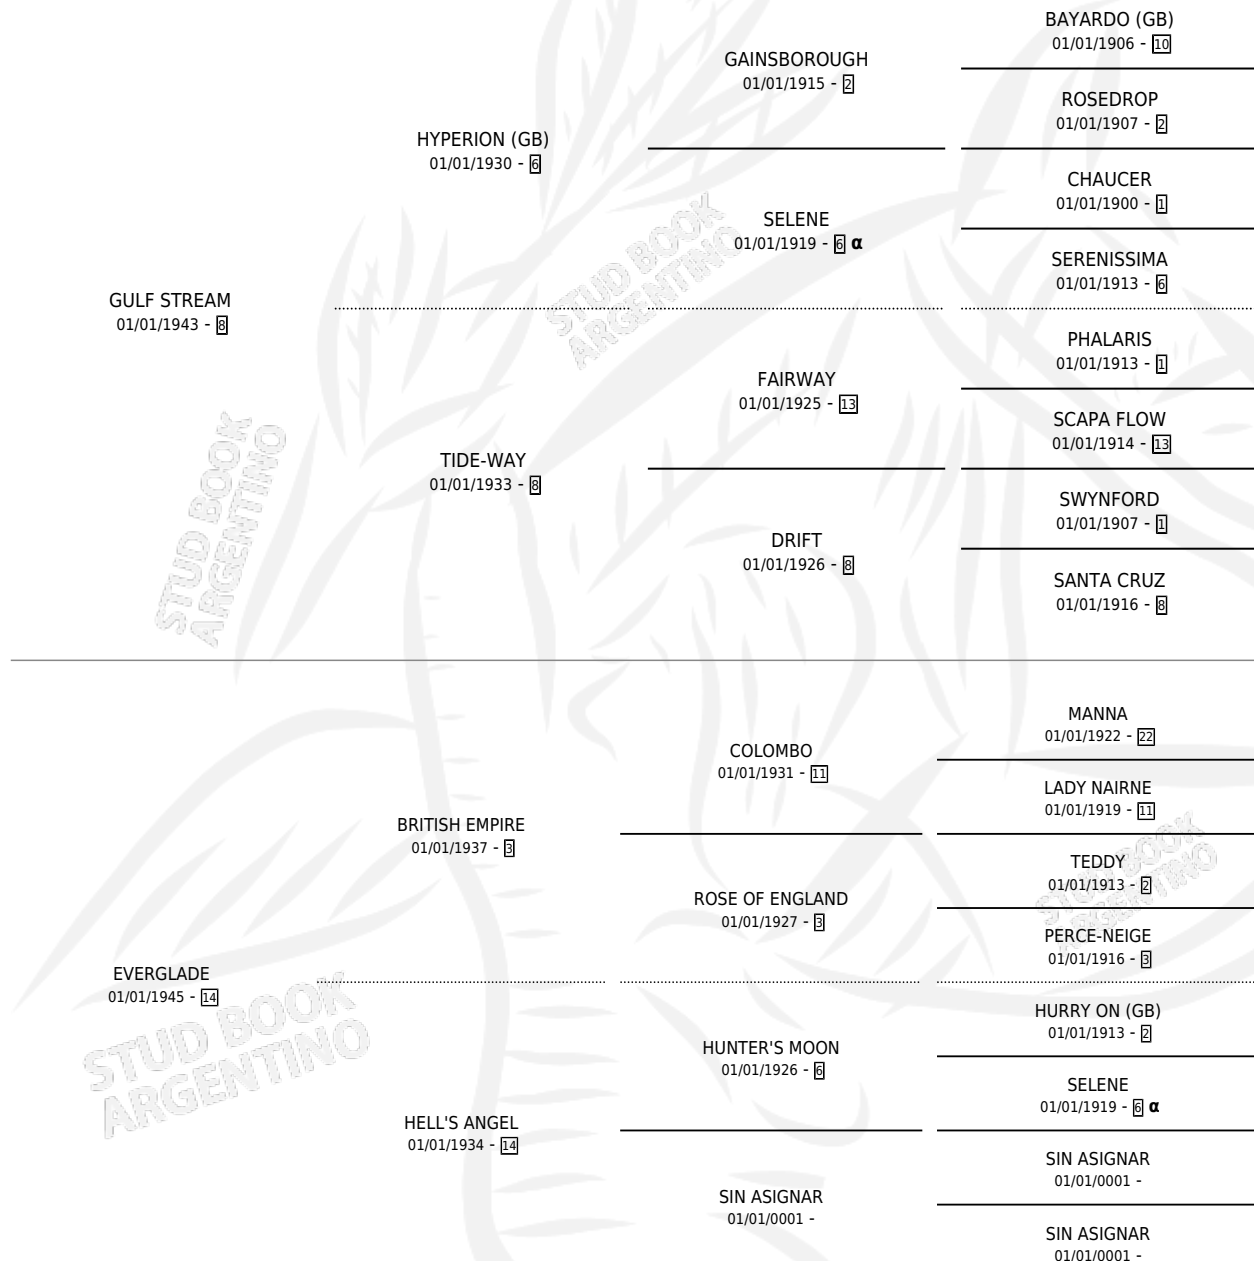

EVER READY

por GULF STREAM y EVERGLADE por BRITISH EMPIRE

Argentina · Macho · Alazan Tostado · SP · 01/01/1949
Familia 14 · Volumen 20

ESTADO

TIPIFICACIÓN SANGUÍNEA	X
TIPIFICACIÓN POR ADN	X
PASAPORTE	X
IDENTIFICACIÓN POR MICROCHIP	X
REPRODUCTOR	X

Lugar de nacimiento: Campo particular

Criador: Sin dato

~

HIJOS

	MACHOS	HEMBRAS
7 NACIERON	1	6
SIN ACTUACIONES		

PEDIGREE

INBREEDING : α

EVER READY