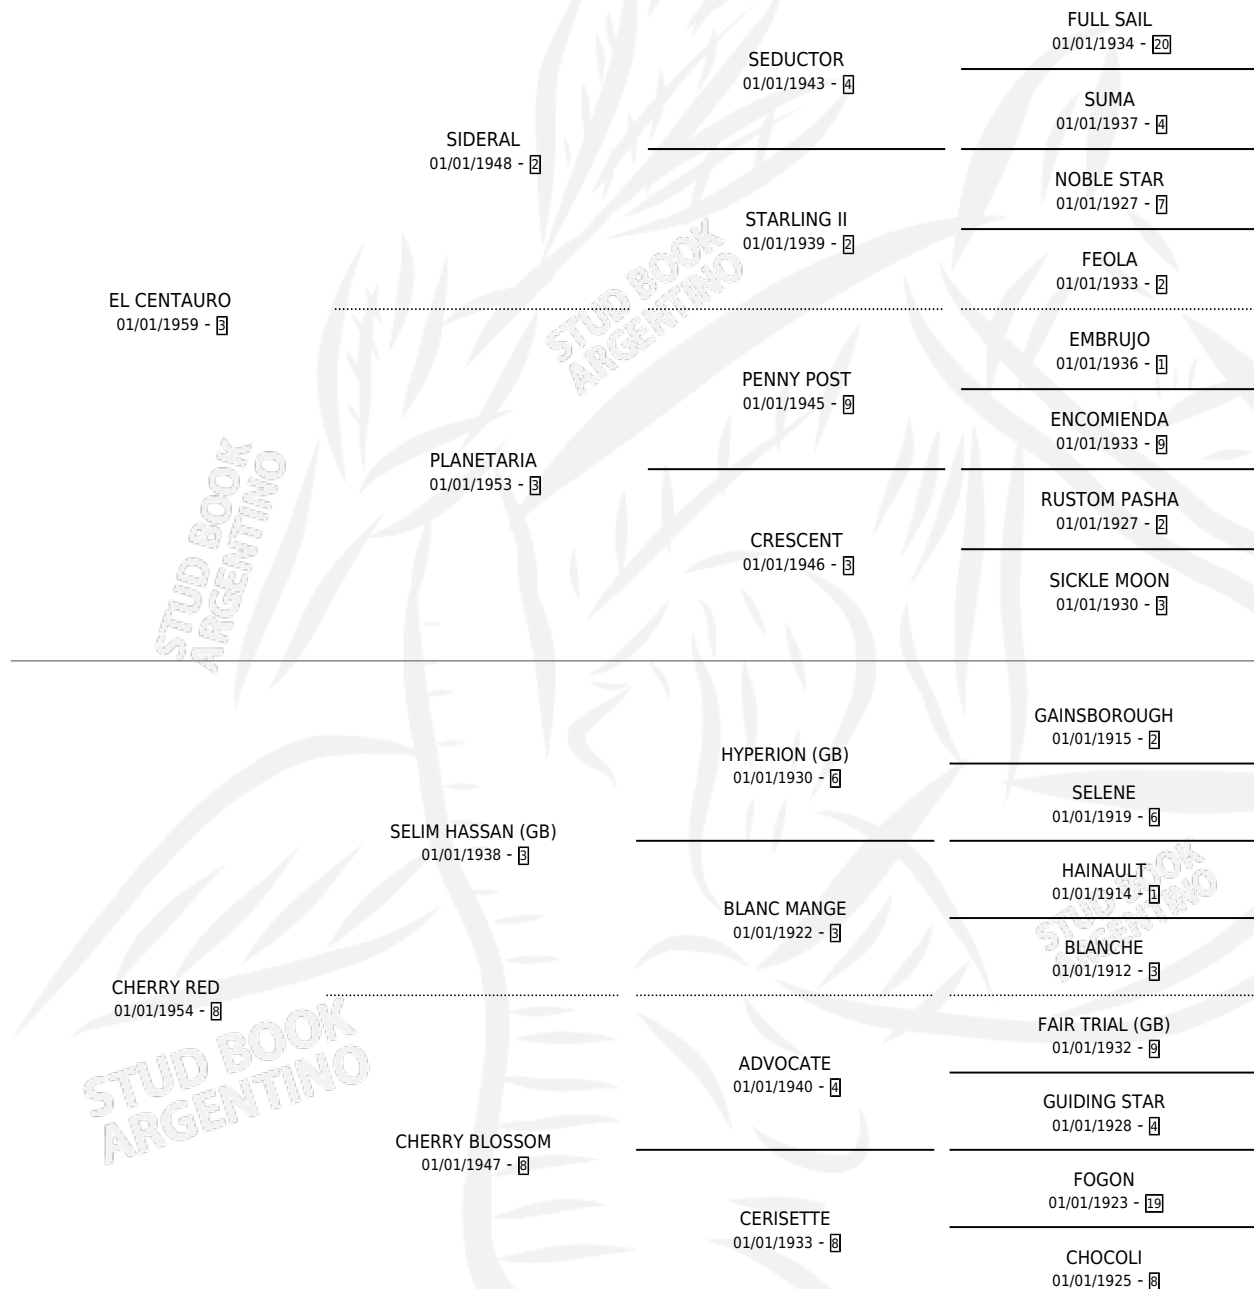

COLOSSAL

por **EL CENTAURO** y **CHERRY RED** por **SELIM HASSAN**
(GB)

Argentina · Macho · Zaino · SP · 01/01/1966
Familia 8-j · Volumen 26

ESTADO

TIPIFICACIÓN SANGUÍNEA	X
TIPIFICACIÓN POR ADN	X
PASAPORTE	X
IDENTIFICACIÓN POR MICROCHIP	X
REPRODUCTOR	✓

Lugar de nacimiento: Campo particular
Criador: Sin dato

~

HIJOS

	MACHOS	HEMBRAS
39 NACIERON	6	33
3 CORRIERON	1	2
3 GANARON	1	2

0	0	0
GANADORES CL	GANADORES GR	GANADORES G1

PEDIGREE

SERVICIOS PADRILLO

TEMPORADA	HARAS	SERVICIO	NAC.	EFFECTIVIDAD
0	IMPORTADO EN VIENTRE	9	7	77.78 %