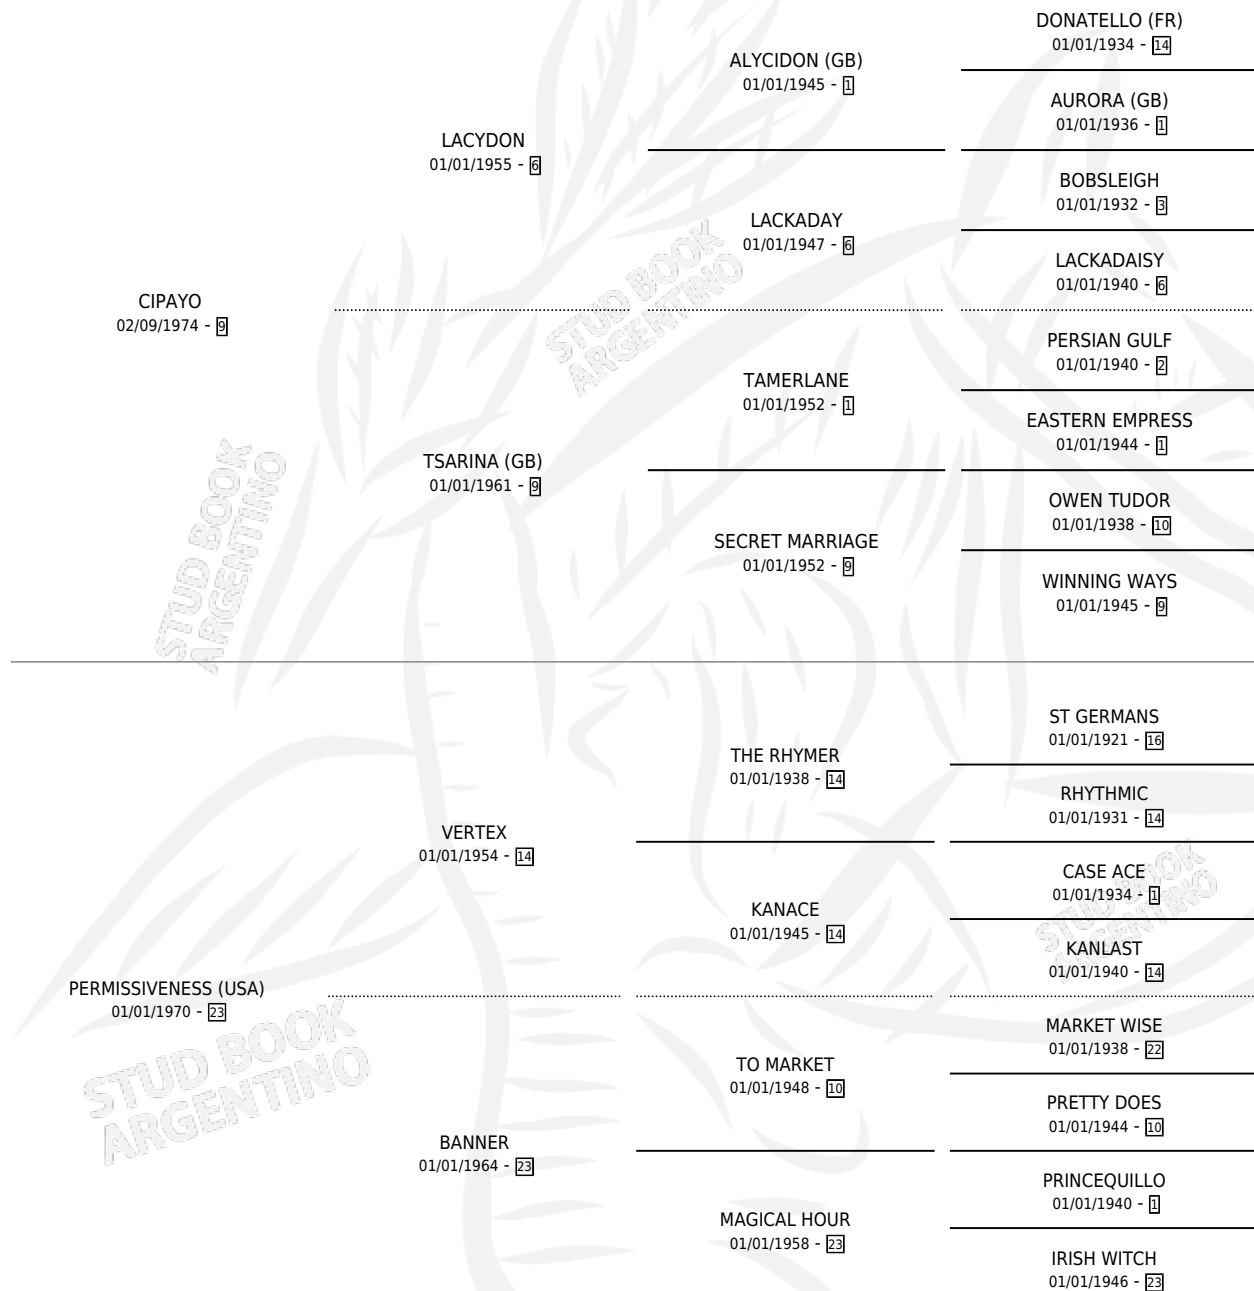

QUE PERVERSA

por CIPAYO y PERMISSIVENESS (USA) por VERTEX

Argentina · Hembra · Alazan · SP · 23/10/1981
Familia 23 · Volumen 31

ESTADO

TIPIFICACIÓN SANGUÍNEA	X
TIPIFICACIÓN POR ADN	X
PASAPORTE	X
IDENTIFICACIÓN POR MICROCHIP	X
REPRODUCTOR	X

Lugar de nacimiento: Campo particular

Criador: Sin dato

PEDIGREE

EXPORTACIÓN / IMPORTACIÓN

FECHA	MOVIMIENTO	PAÍS
01/06/1984	EXPORTADO	SUDAFRICA

QUE PERVERSA

Datos oficiales del Stud Book Argentino

Documento generado el 10/05/2026