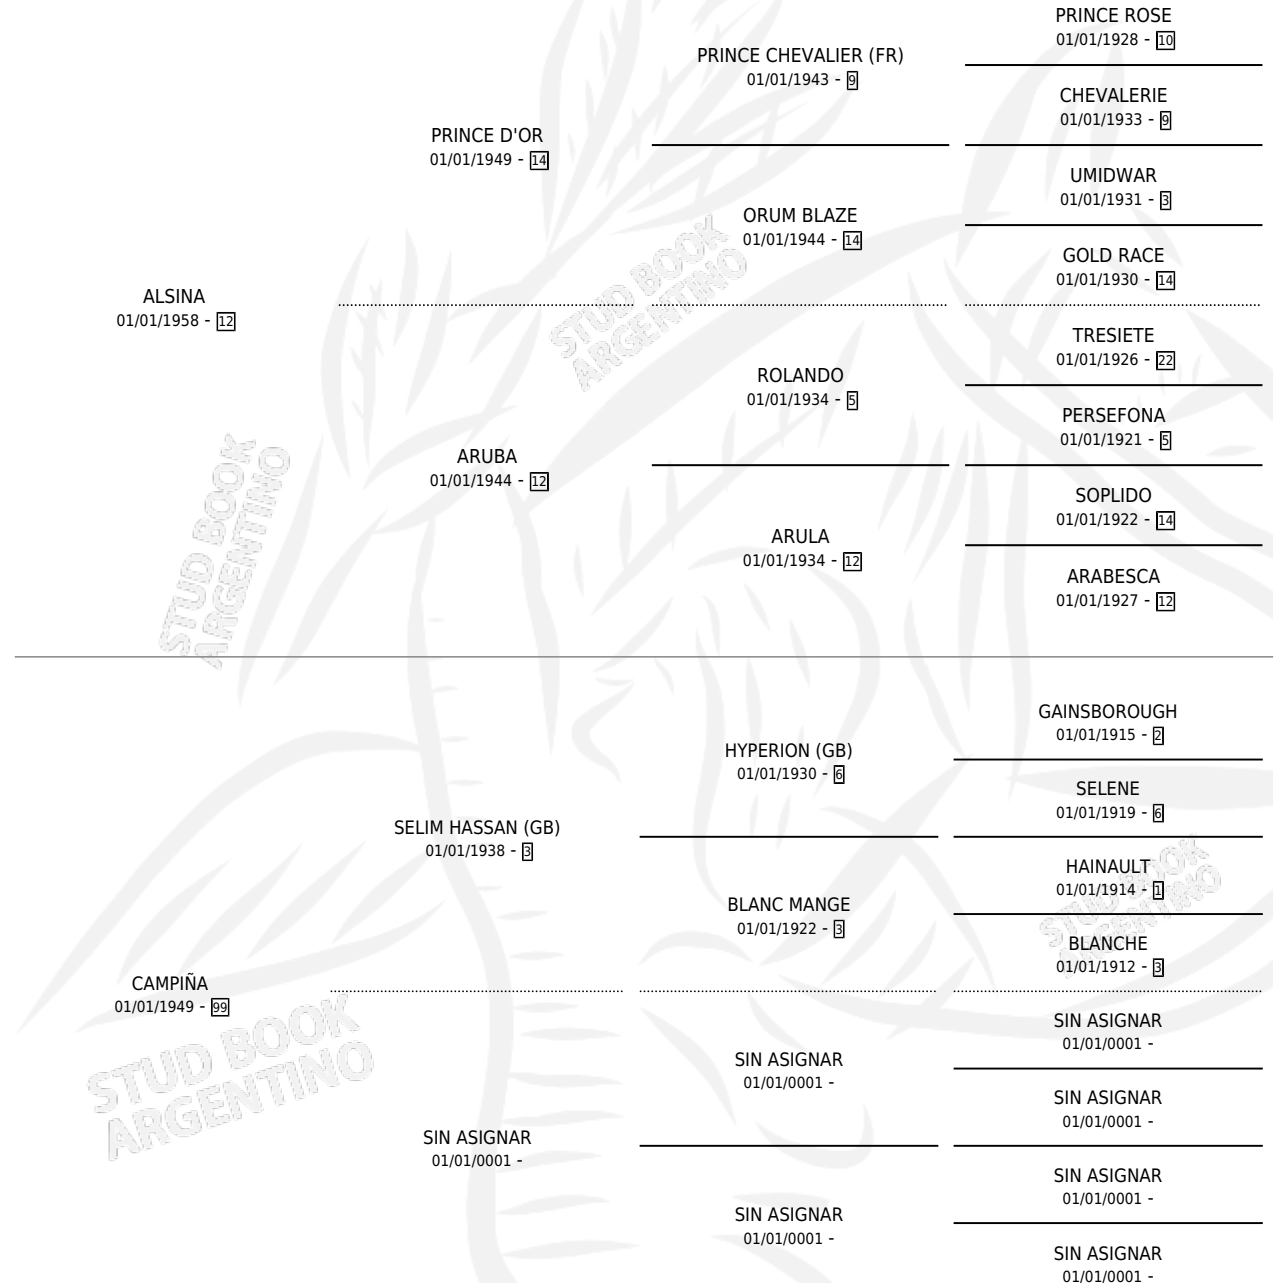

COMOTIRO

por ALSINA y CAMPIÑA por SELIM HASSAN (GB)

Argentina · Hembra · Zaino Doradillo · SP · 01/01/1966
Familia 99 · Volumen 26

ESTADO

TIPIFICACIÓN SANGUÍNEA	X
TIPIFICACIÓN POR ADN	X
PASAPORTE	X
IDENTIFICACIÓN POR MICROCHIP	X
REPRODUCTOR	✓

Lugar de nacimiento: Campo particular

Criador: Sin dato

~

HIJOS

	MACHOS	HEMBRAS
2 NACIERON	0	2
1 CORRIERON	0	1

SIN ACTUACIONES

PEDIGREE