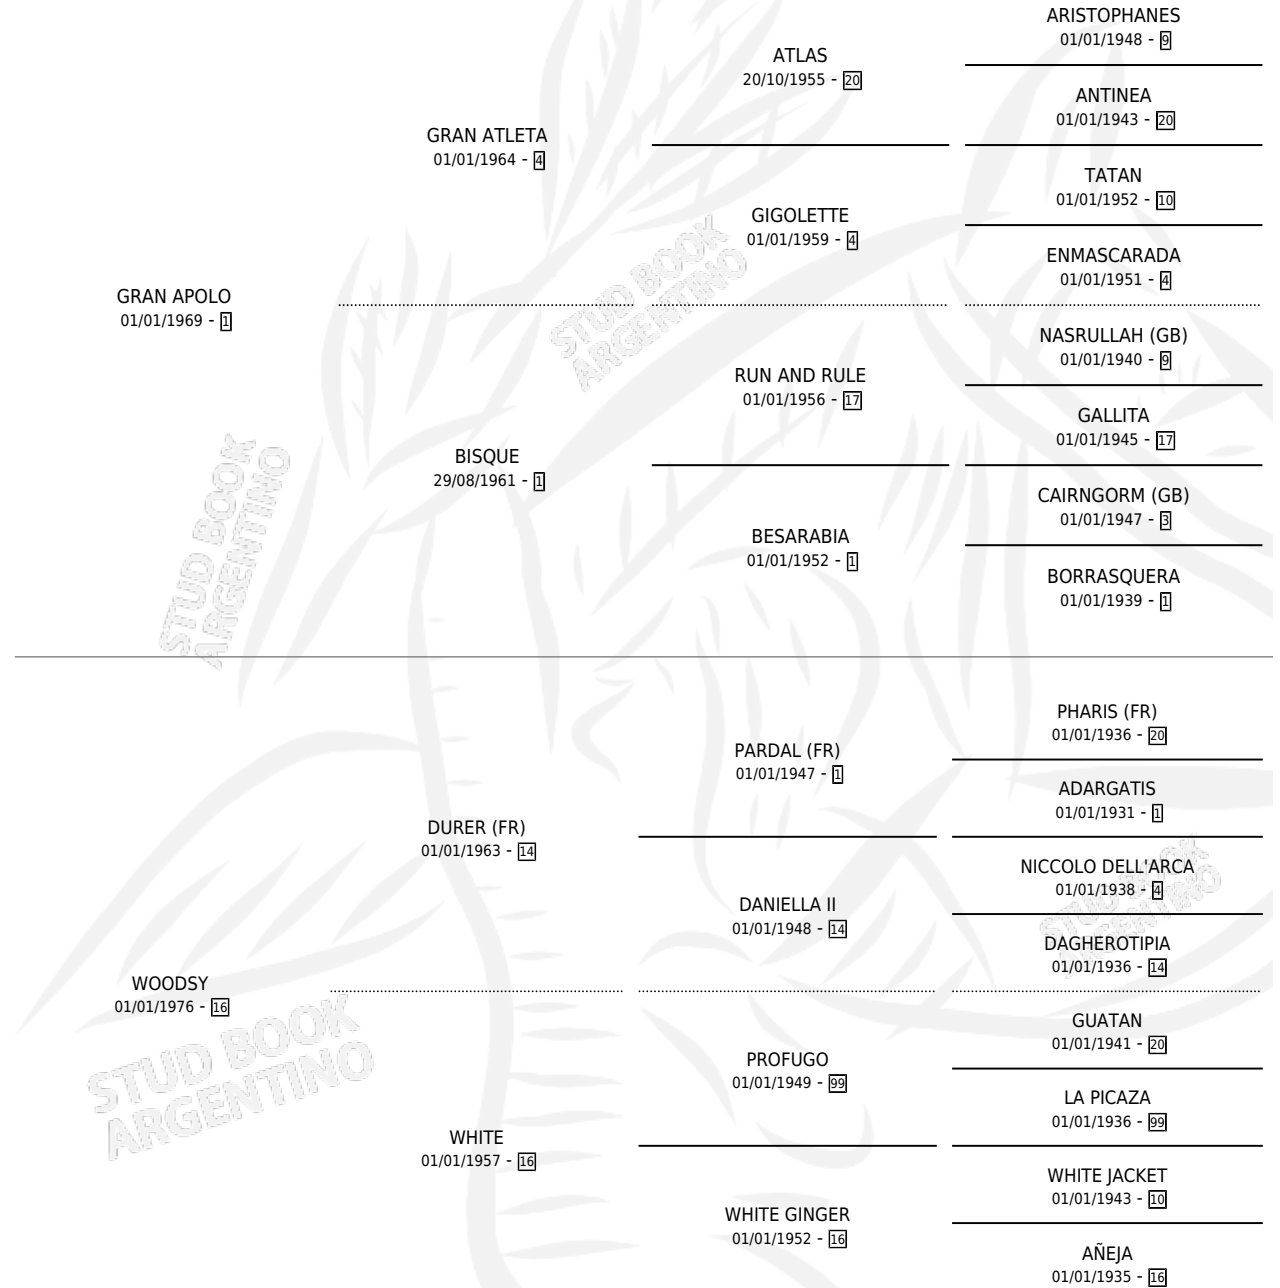

WICO

por **GRAN APOLO** y **WOODSY** por **DURER (FR)**

Argentina · Macho · No Consigna · SP · 01/01/1981
Familia 16-e · Volumen 31

ESTADO

TIPIFICACIÓN SANGUÍNEA	X
TIPIFICACIÓN POR ADN	X
PASAPORTE	X
IDENTIFICACIÓN POR MICROCHIP	X
REPRODUCTOR	X

Lugar de nacimiento: Campo particular

Criador: Sin dato

PEDIGREE

CAMPAÑA

Solo carreras oficiales de Argentina

POR EDAD

EDAD	CC	1°	2°	3°	4°	5°	NP	CLC	CLG	CLCG1	CLGG1	IMPORTE	GANANCIA / CC
4 AÑOS	3	3	0	0	0	0	0	0	0	0	0	\$0	\$0
5 AÑOS	1	0	1	0	0	0	0	1	0	0	0	\$0	\$0
6 AÑOS	2	1	0	0	0	1	0	1	0	0	0	\$0	\$0
TOTALES	6	4	1	0	0	1	0	2	0	0	0	\$0	\$0
%		66.7%	16.7%	0.0%	0.0%	16.7%	0.0%	33.3%	0.0%	0.0%	0.0%		