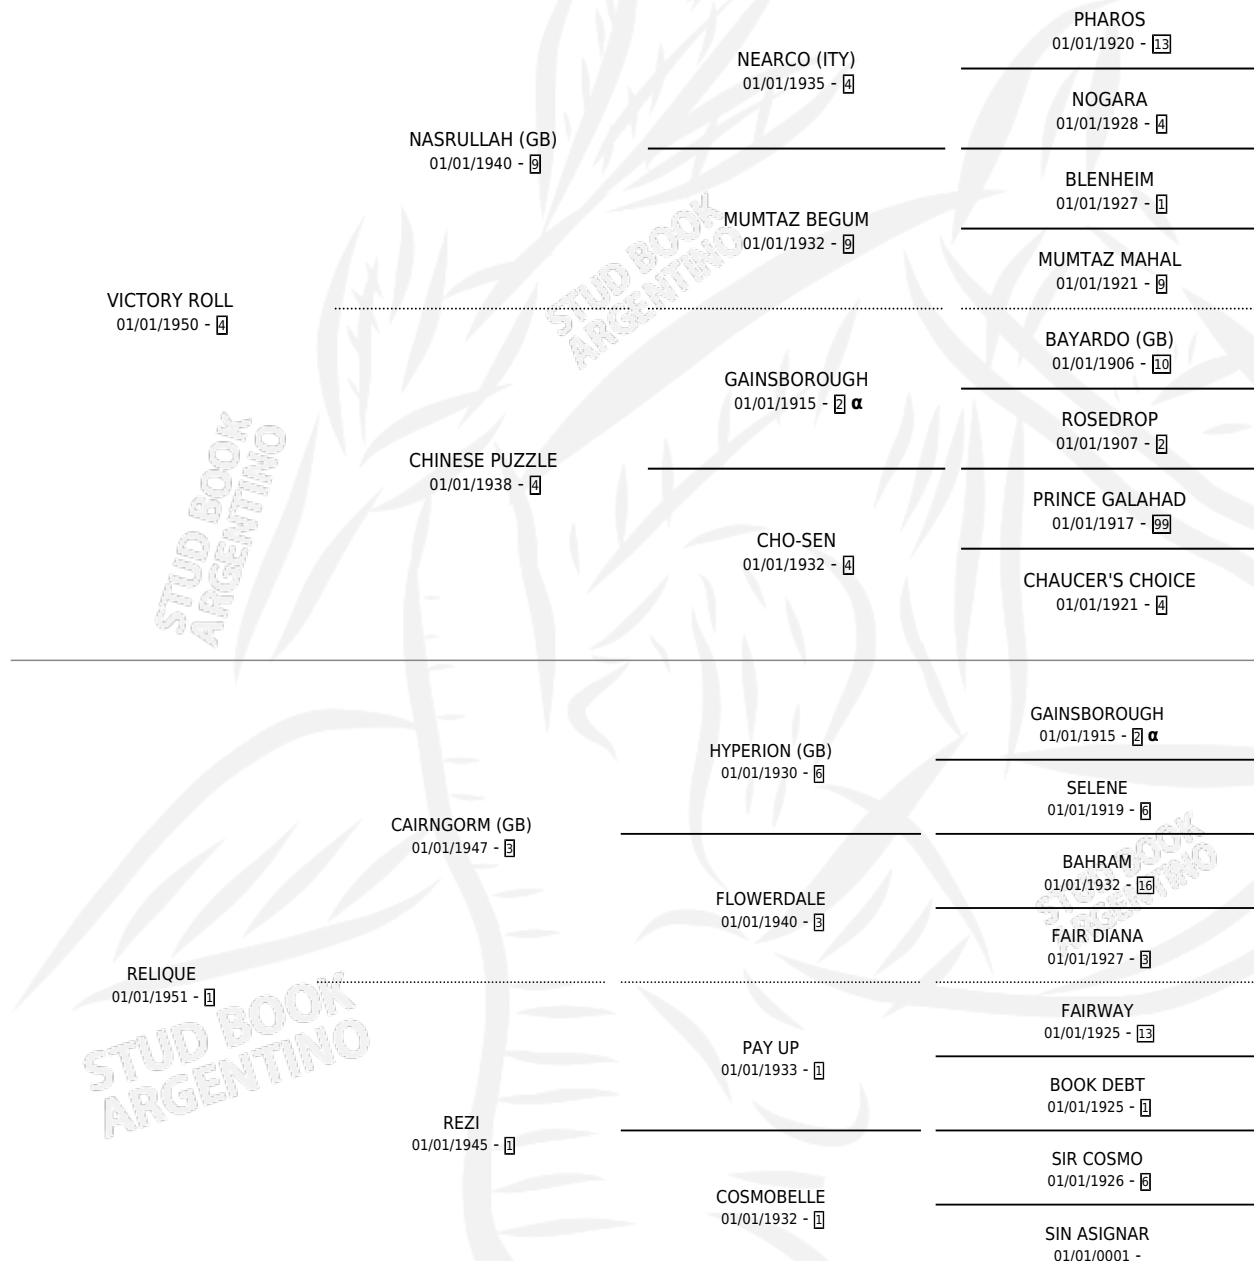

NASRULETTE

por VICTORY ROLL y RELIQUE por CAIRNGORM (GB)

Argentina · Hembra · Zaino Doradillo · SP · 01/01/1966
Familia 1-n · Volumen 26

ESTADO

TIPIFICACIÓN SANGUÍNEA	X
TIPIFICACIÓN POR ADN	X
PASAPORTE	X
IDENTIFICACIÓN POR MICROCHIP	X
REPRODUCTOR	✓

Lugar de nacimiento: Campo particular

Criador: Sin dato

~

HIJOS

	MACHOS	HEMBRAS
5 NACIERON	1	4
3 CORRIERON	1	2
3 GANARON	1	2

1	1	1
GANADORES CL	GANADORES GR	GANADORES G1

PEDIGREE

INBREEDING : α

S

mientos **0** / Efectividad **0.00%**

PADRILLO

PRODUCTO

CRIADOR

1ER SERVICIO

ÚLTIMO SERVICIO

FRANCIS U. (USA)