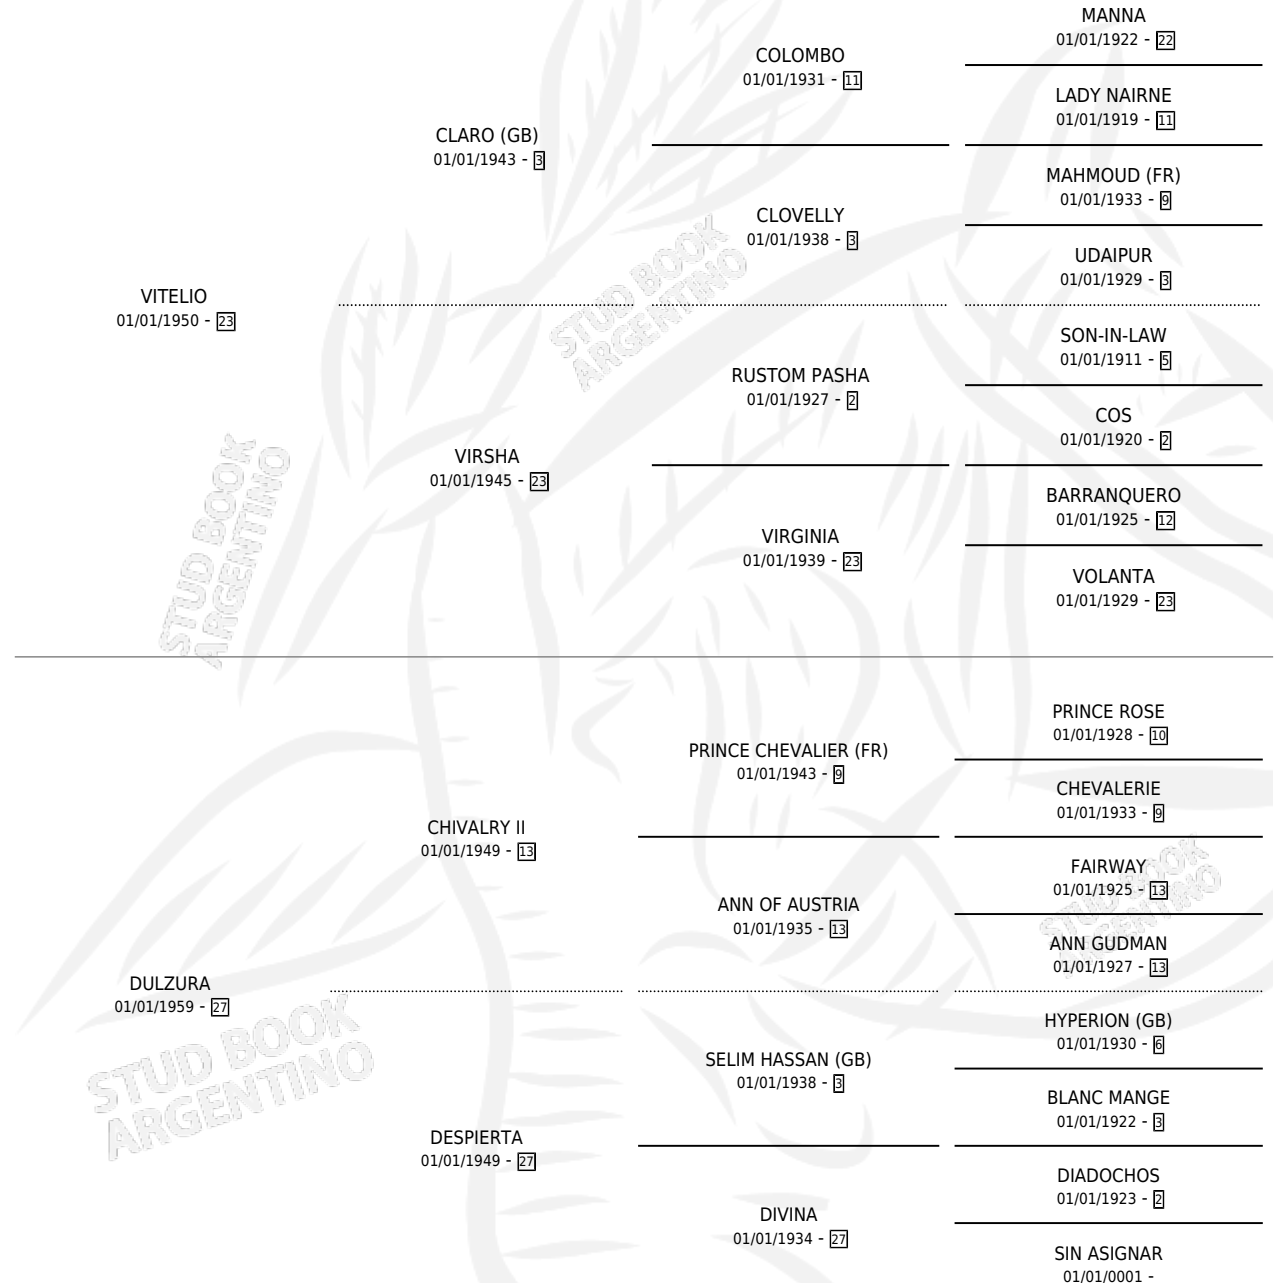

BELLA-VIT

por VITELIO y DULZURA por CHIVALRY II

Argentina · Hembra · Zaino · SP · 01/01/1966
Familia 27 · Volumen 26

ESTADO

TIPIFICACIÓN SANGUÍNEA	X
TIPIFICACIÓN POR ADN	X
PASAPORTE	X
IDENTIFICACIÓN POR MICROCHIP	X
REPRODUCTOR	✓

Lugar de nacimiento: Campo particular

Criador: Sin dato

~

HIJOS

	MACHOS	HEMBRAS
5 NACIERON	1	4
1 CORRIERON	0	1
1 GANARON	0	1
0 GANADORES CL	0 GANADORES GR	0 GANADORES G1

PEDIGREE

S

mientos 2 / Efectividad 33.33%

PADRILLO	PRODUCTO	CRIADOR	1ER SERVICIO	ÚLTIMO SERVICIO
OPUESTO	Ø		18/08/1988	08/09/1988
BELLA-VIT	Ø		01/10/1987	03/10/1987
OPUESTO	BELLA OPUESTA (H Z, 22/09/1987)	SIN DATO	22/09/1986	30/09/1986
FLAVOUR SUN	Ø		01/09/1985	07/09/1985
FLAVOUR SUN	BEAUTY SUN (H Z, 01/11/1984)	SIN DATO		
FLAVOUR SUN	Ø			