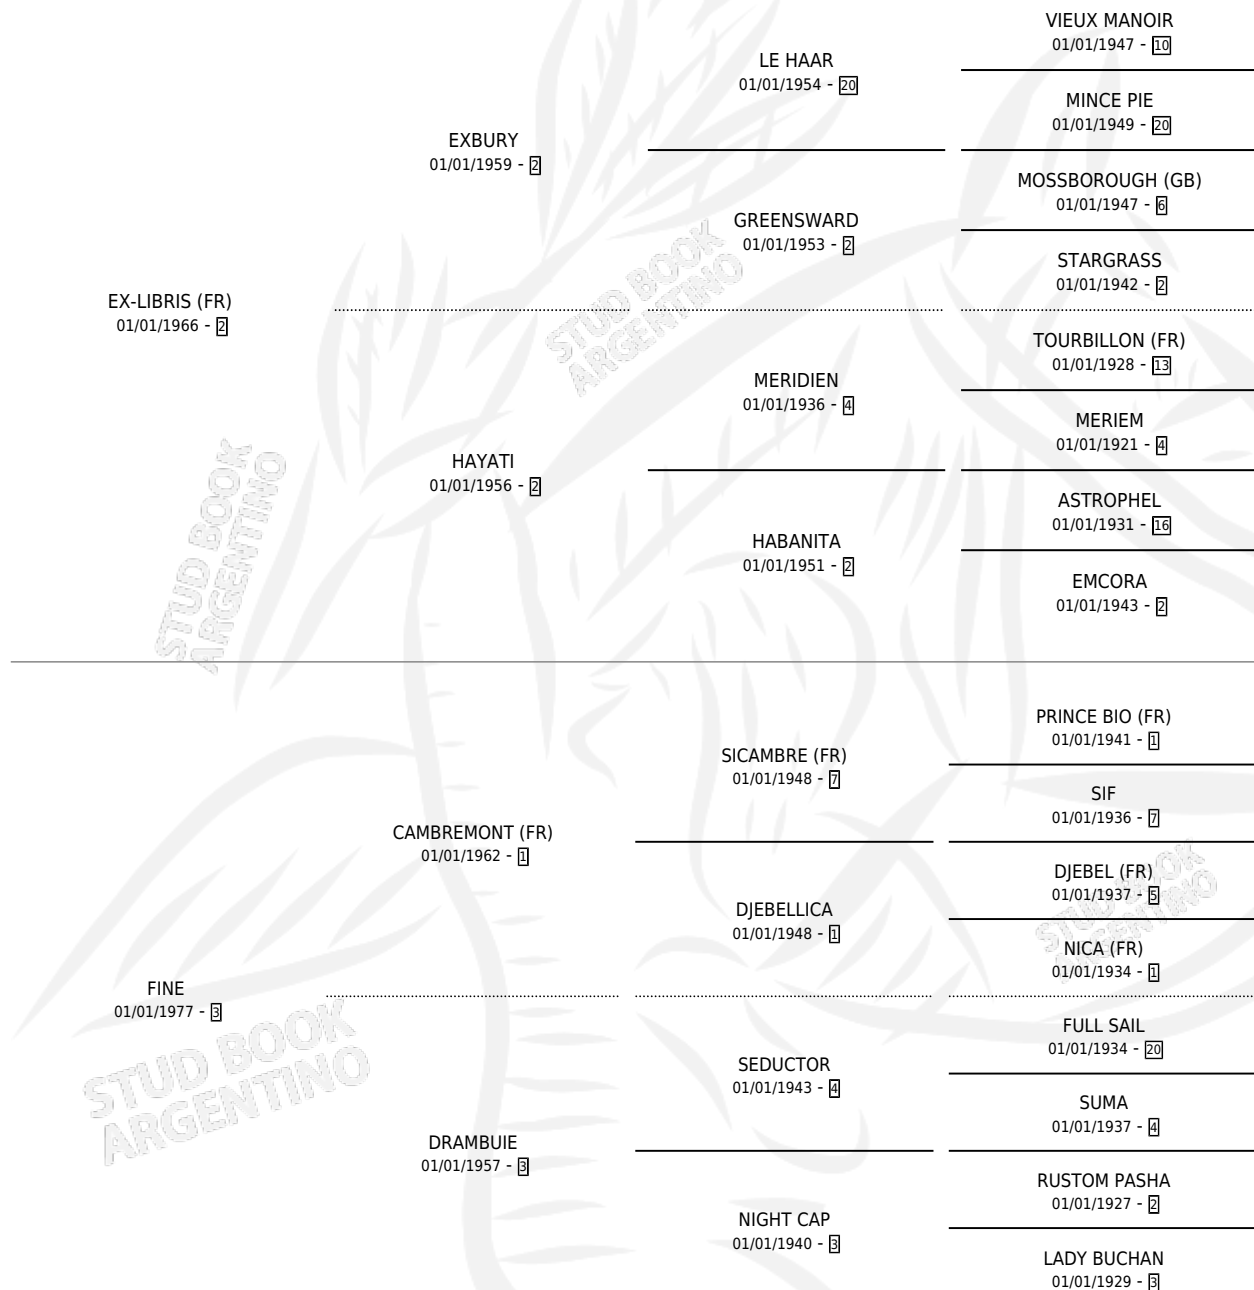

# LA PROVENCE

por **EX-LIBRIS (FR)** y **FINE** por **CAMBREMONT (FR)**

Argentina · Hembra · Alazan · SP · 01/01/1981  
Familia 3-e · Volumen 31

## ESTADO

TIPIFICACIÓN SANGUÍNEA	✓
TIPIFICACIÓN POR ADN	X
PASAPORTE	X
IDENTIFICACIÓN POR MICROCHIP	X
REPRODUCTOR	✓

**Lugar de nacimiento:** Campo particular

**Criador:** Alvarez Roberto

~

## HIJOS

	MACHOS	HEMBRAS
10 NACIERON	4	6
4 CORRIERON	0	4
2 GANARON	0	2
<b>0</b> GANADORES <b>CL</b>	<b>0</b> GANADORES <b>GR</b>	<b>0</b> GANADORES <b>G1</b>

## PEDIGREE

S

cimientos 10 / Efectividad 76.92%

PADRILLO	PRODUCTO	CRIADOR	1ER SERVICIO	ÚLTIMO SERVICIO
SEREVAC (USA)	Ø		09/12/1996	11/12/1996
<b>LA PROVENCE</b>				
DAY MATE (USA)	DAY OF BLUES (H A, 04/11/1996)	LUCERO DEL SUR	19/11/1995	21/11/1995
DAY MATE (USA)	GOOD MACHO (M ZD, 07/10/1995)	LUCERO DEL SUR	12/10/1994	14/10/1994
SEREVAC (USA)	SECRET WIN (M A, 03/10/1994)	LUCERO DEL SUR	22/10/1993	27/10/1993
CHEYENNE	ULTIMO ROUND (M AT, 10/10/1993)	LUCERO DEL SUR	29/10/1992	01/11/1992
SEREVAC (USA)	SECRET ALWAYS (H A, 28/09/1992)	LUCERO DEL SUR	06/10/1991	08/10/1991
SEREVAC (USA)	SECRET AGE (H A, 24/09/1991) •MURIÓ EL 17/02/2008•	LUCERO DEL SUR	05/09/1990	06/10/1990
SEREVAC (USA)	SECRET ART (H A, 29/08/1990)	LUCERO DEL SUR	24/09/1989	28/09/1989
BULLIANTE	TATIANA BULL (H A, 16/09/1989)	LUCERO DEL SUR	23/09/1988	15/10/1988
BULLIANTE	Ø		05/12/1987	11/12/1987
RED RUFUS (IRE)	Ø		11/11/1985	10/12/1985
RED RUFUS (IRE)	RED SHAW (M A, 25/11/1987)	SIN DATO		
RED RUFUS (IRE)	RED TONELERA (H Z, 31/10/1985)	CALIO FELIPE		