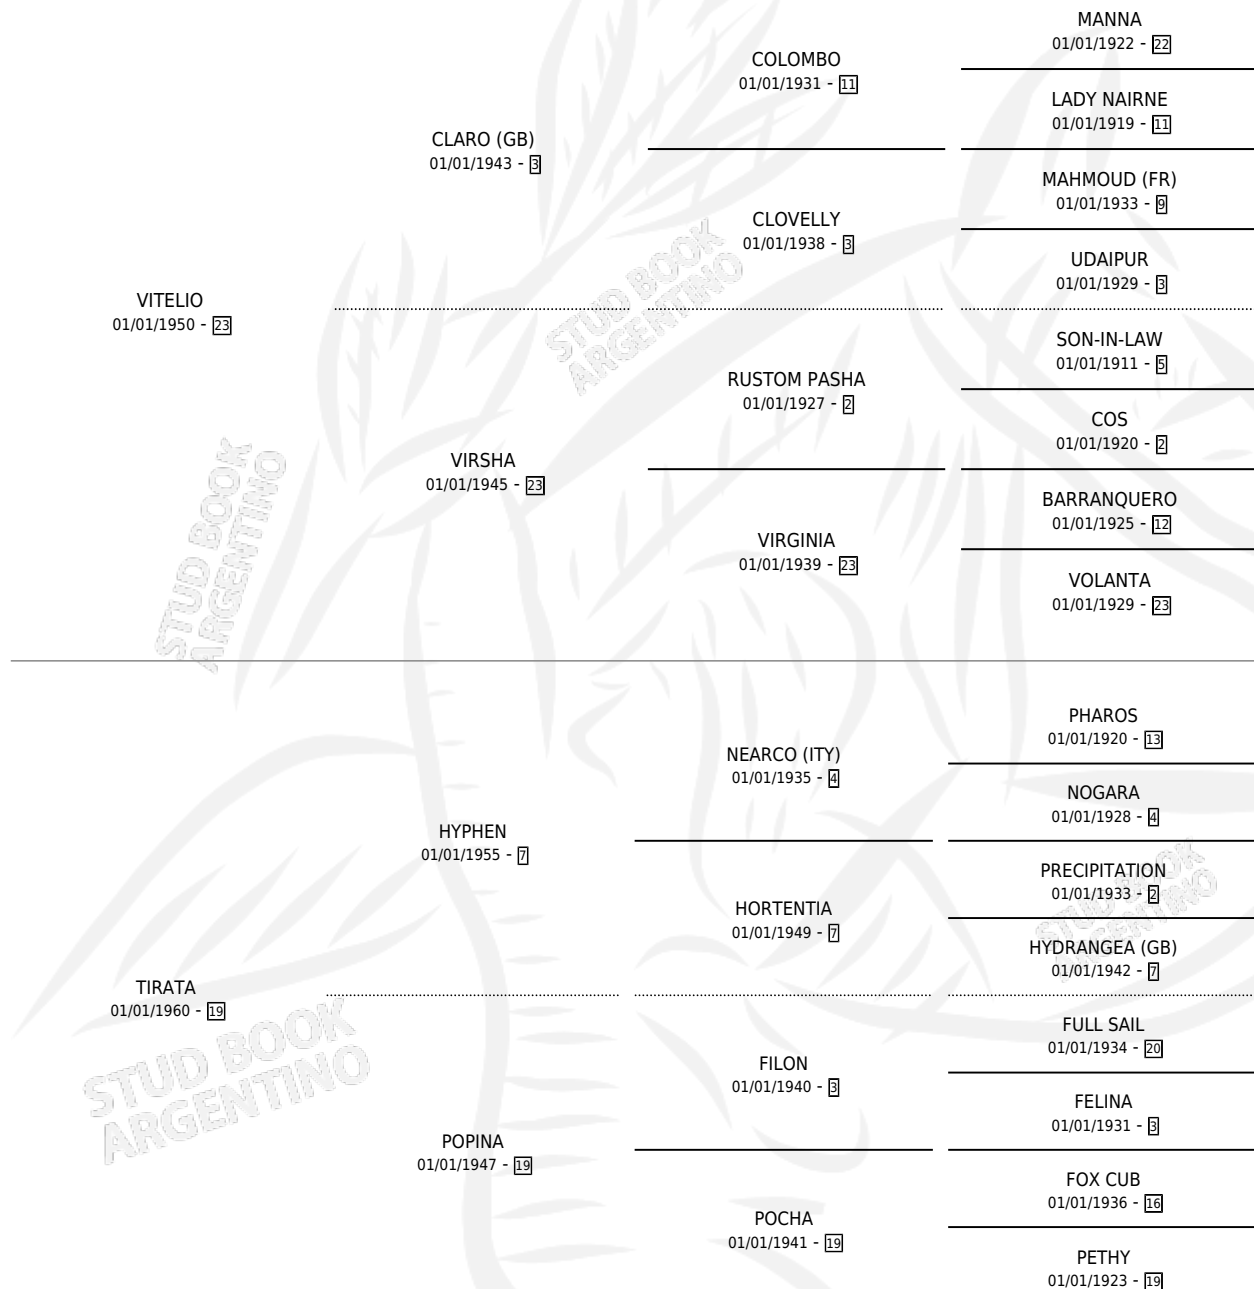

VIT-FINAL

por VITELIO y TIRATA por HYPHEN

Argentina · Hembra · Alazan · SP · 01/01/1966
Familia 19 · Volumen 26

ESTADO

TIPIFICACIÓN SANGUÍNEA	X
TIPIFICACIÓN POR ADN	X
PASAPORTE	X
IDENTIFICACIÓN POR MICROCHIP	X
REPRODUCTOR	✓

Lugar de nacimiento: Campo particular

Criador: Sin dato

~

HIJOS

	MACHOS	HEMBRAS
5 NACIERON	3	2
2 CORRIERON	2	0
2 GANARON	2	0
0 GANADORES CL	0 GANADORES GR	0 GANADORES G1

PEDIGREE