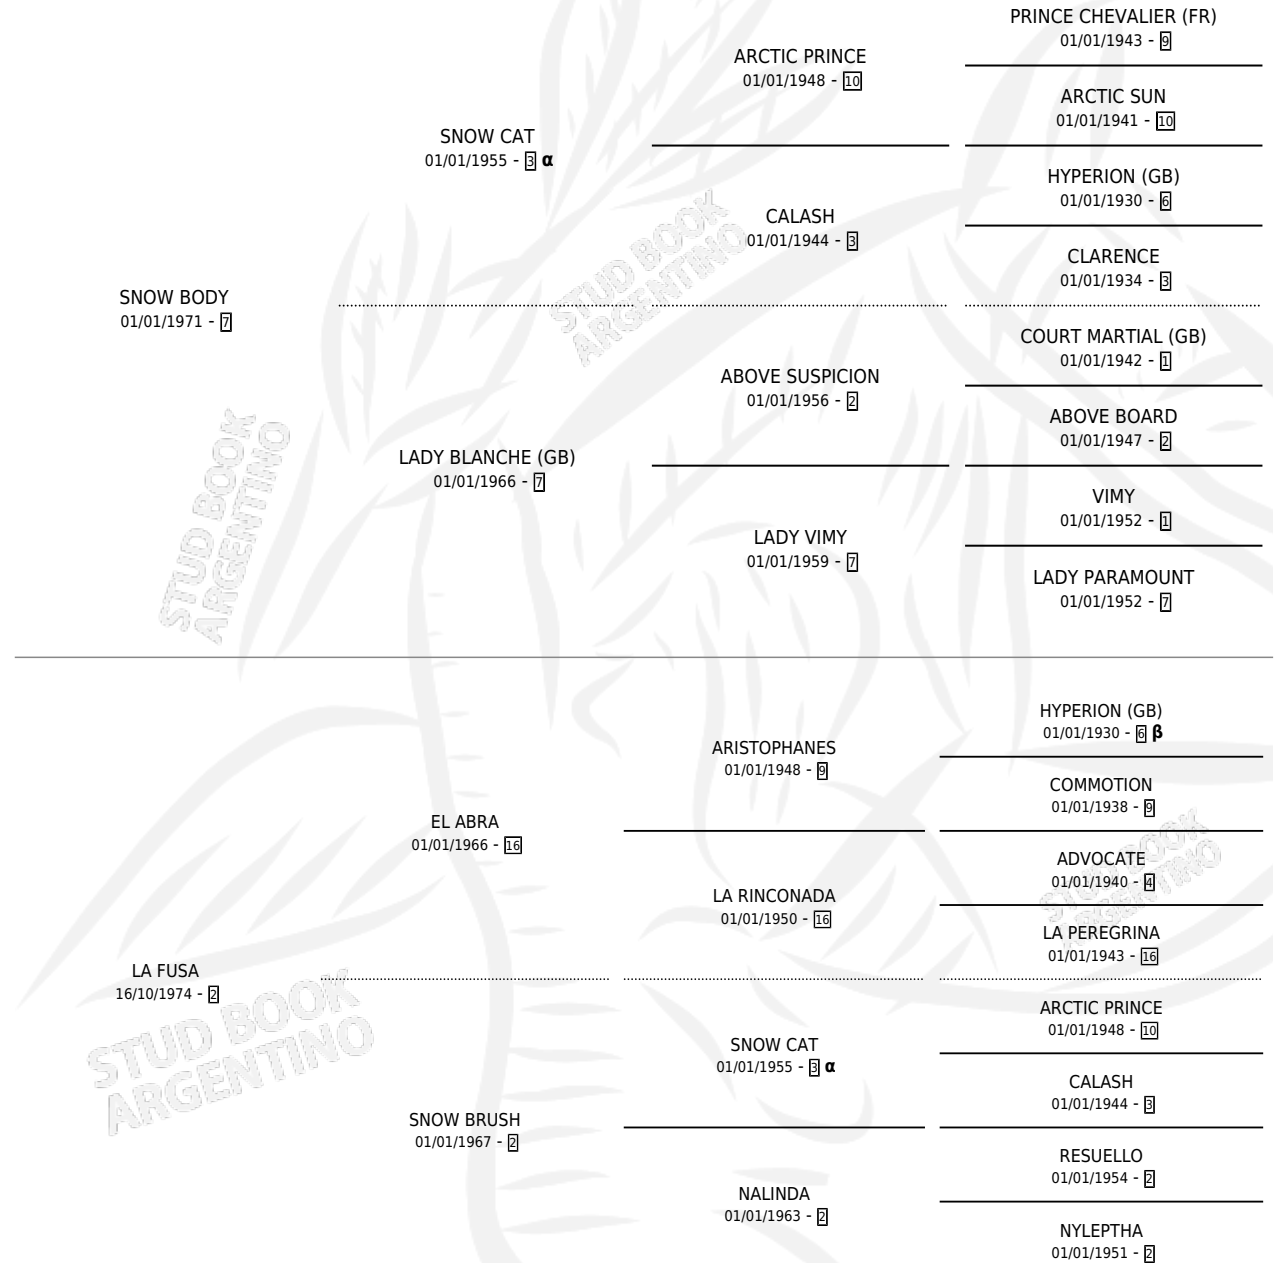

FUSA BODY

por SNOW BODY y LA FUSA por EL ABRA

Argentina · Hembra · Alazan · SP · 01/01/1981
Familia 2-h · Volumen 31

ESTADO

TIPIFICACIÓN SANGUÍNEA	X
TIPIFICACIÓN POR ADN	X
PASAPORTE	X
IDENTIFICACIÓN POR MICROCHIP	X
REPRODUCTOR	✓

Lugar de nacimiento: Campo particular

Criador: Sin dato

~

HIJOS

	MACHOS	HEMBRAS
1 NACIERON	0	1
1 CORRIERON	0	1
1 GANARON	0	1
0 GANADORES CL	0 GANADORES GR	0 GANADORES G1

PEDIGREE

INBREEDING : α, β

S

mientos 1 / Efectividad 50.00%

PADRILLO	PRODUCTO	CRIADOR	1ER SERVICIO	ÚLTIMO SERVICIO
BURTON	Ø		22/08/1985	27/09/1985
FUSA BODY MELODY	FUSILA (H A, 06/11/1984)	SIN DATO		

Datos oficiales del Stud Book Argentino