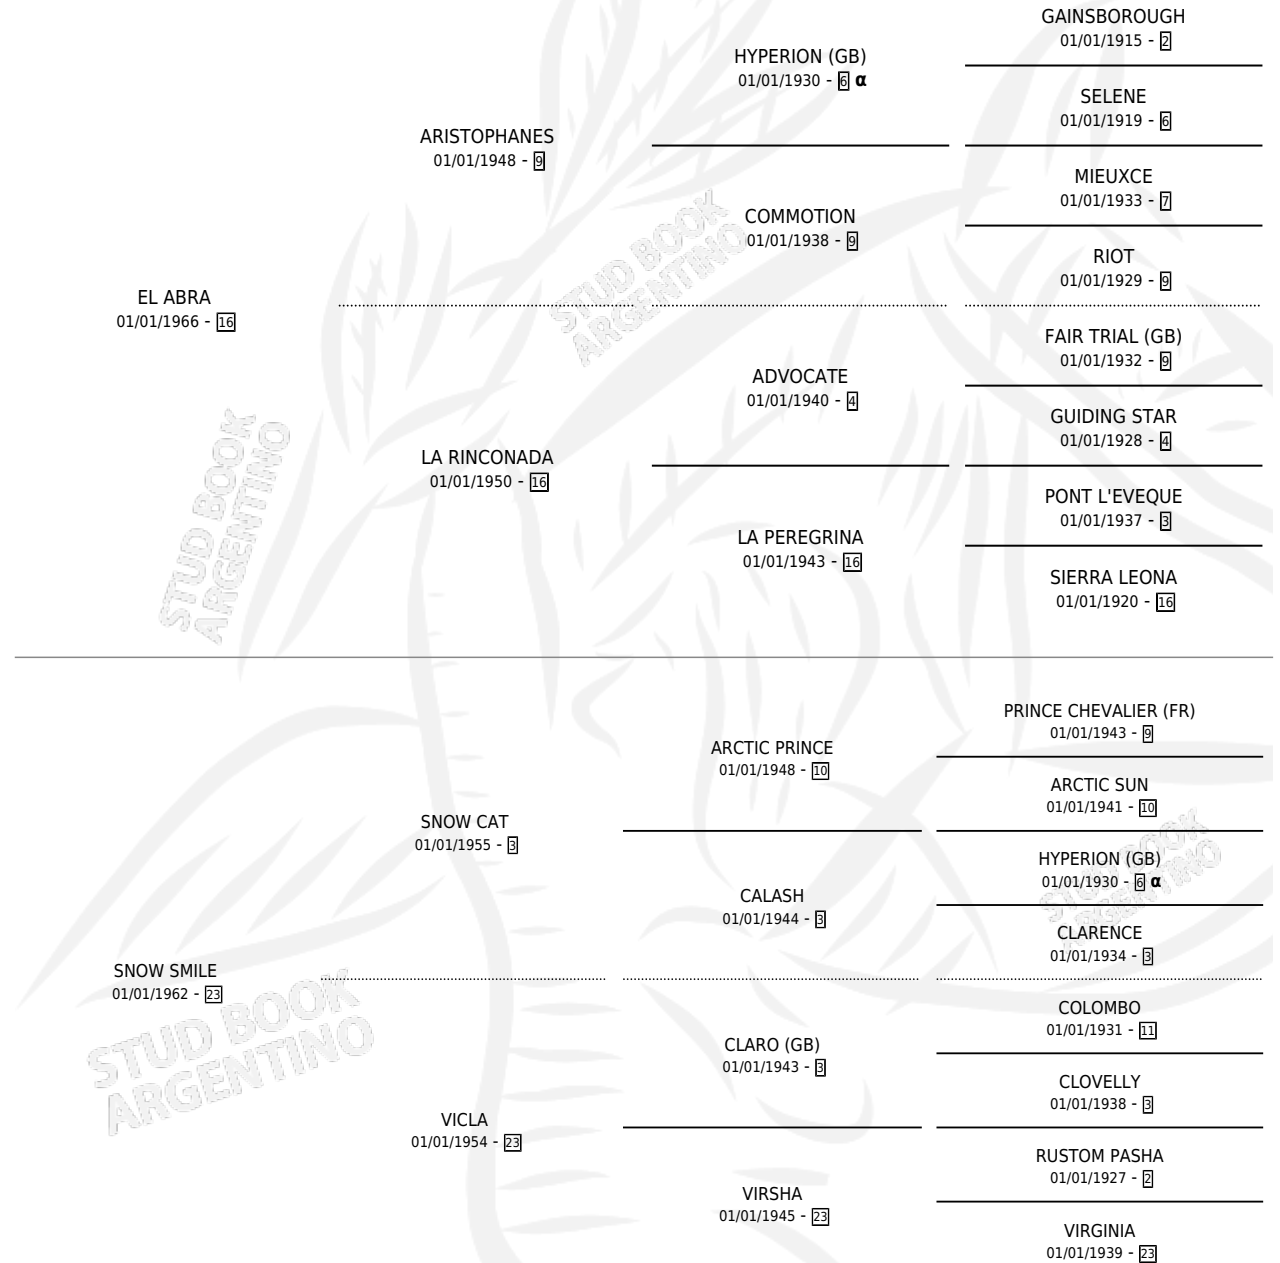

LA SONRISA

por EL ABRA y SNOW SMILE por SNOW CAT

Argentina · Hembra · Zaino · SP · 11/11/1981
Familia 23-a · Volumen 31

ESTADO

TIPIFICACIÓN SANGUÍNEA	X
TIPIFICACIÓN POR ADN	X
PASAPORTE	X
IDENTIFICACIÓN POR MICROCHIP	X
REPRODUCTOR	X

Lugar de nacimiento: Campo particular

Criador: Don Santiago

PEDIGREE

INBREEDING : α

CAMPAÑA

Solo carreras oficiales de Argentina

POR EDAD

EDAD	CC	1°	2°	3°	4°	5°	NP	CLC	CLG	CLCG1	CLGG1	IMPORTE	GANANCIA / CC
3 AÑOS	1	1	0	0	0	0	0	0	0	0	0	\$0	\$0
TOTALES	1	1	0	0	0	0	0	0	0	0	0	\$0	\$0
%		100%	0.0%	0.0%	0.0%	0.0%	0.0%	0.0%	0.0%	0.0%	0.0%		