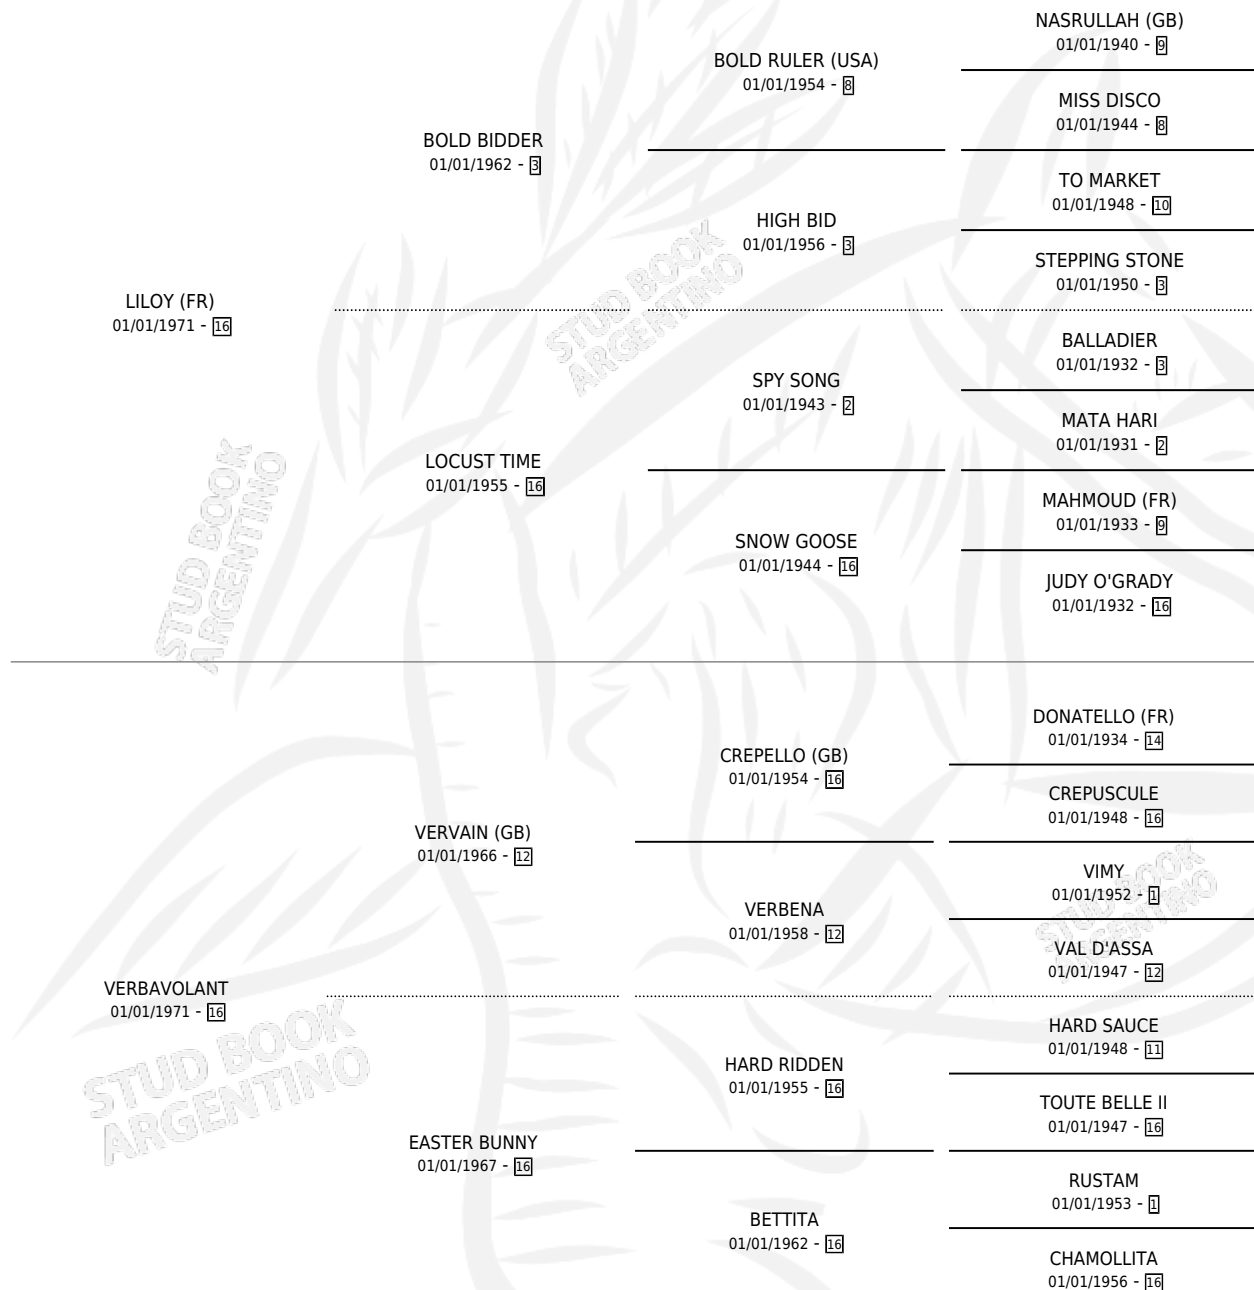

Lugar de nacimiento: Campo particular

Criador: Sin dato

~

HIJOS

	MACHOS	HEMBRAS
22 NACIERON	11	11
4 CORRIERON	3	1

SIN ACTUACIONES

PEDIGREE

CAMPAÑA

Solo carreras oficiales de Argentina

POR EDAD

EDAD	CC	1°	2°	3°	4°	5°	NP	CLC	CLG	CLCG1	CLGG1	IMPORTE	GANANCIA / CC
3 AÑOS	3	2	1	0	0	0	0	2	1	0	0	\$0	\$0
4 AÑOS	1	0	0	0	0	0	1	1	0	0	0	\$0	\$0
TOTALES	4	2	1	0	0	0	1	3	1	0	0	\$0	\$0
%		50.0%	25.0%	0.0%	0.0%	0.0%	25.0%	75.0%	33.3%	0.0%	0.0%		