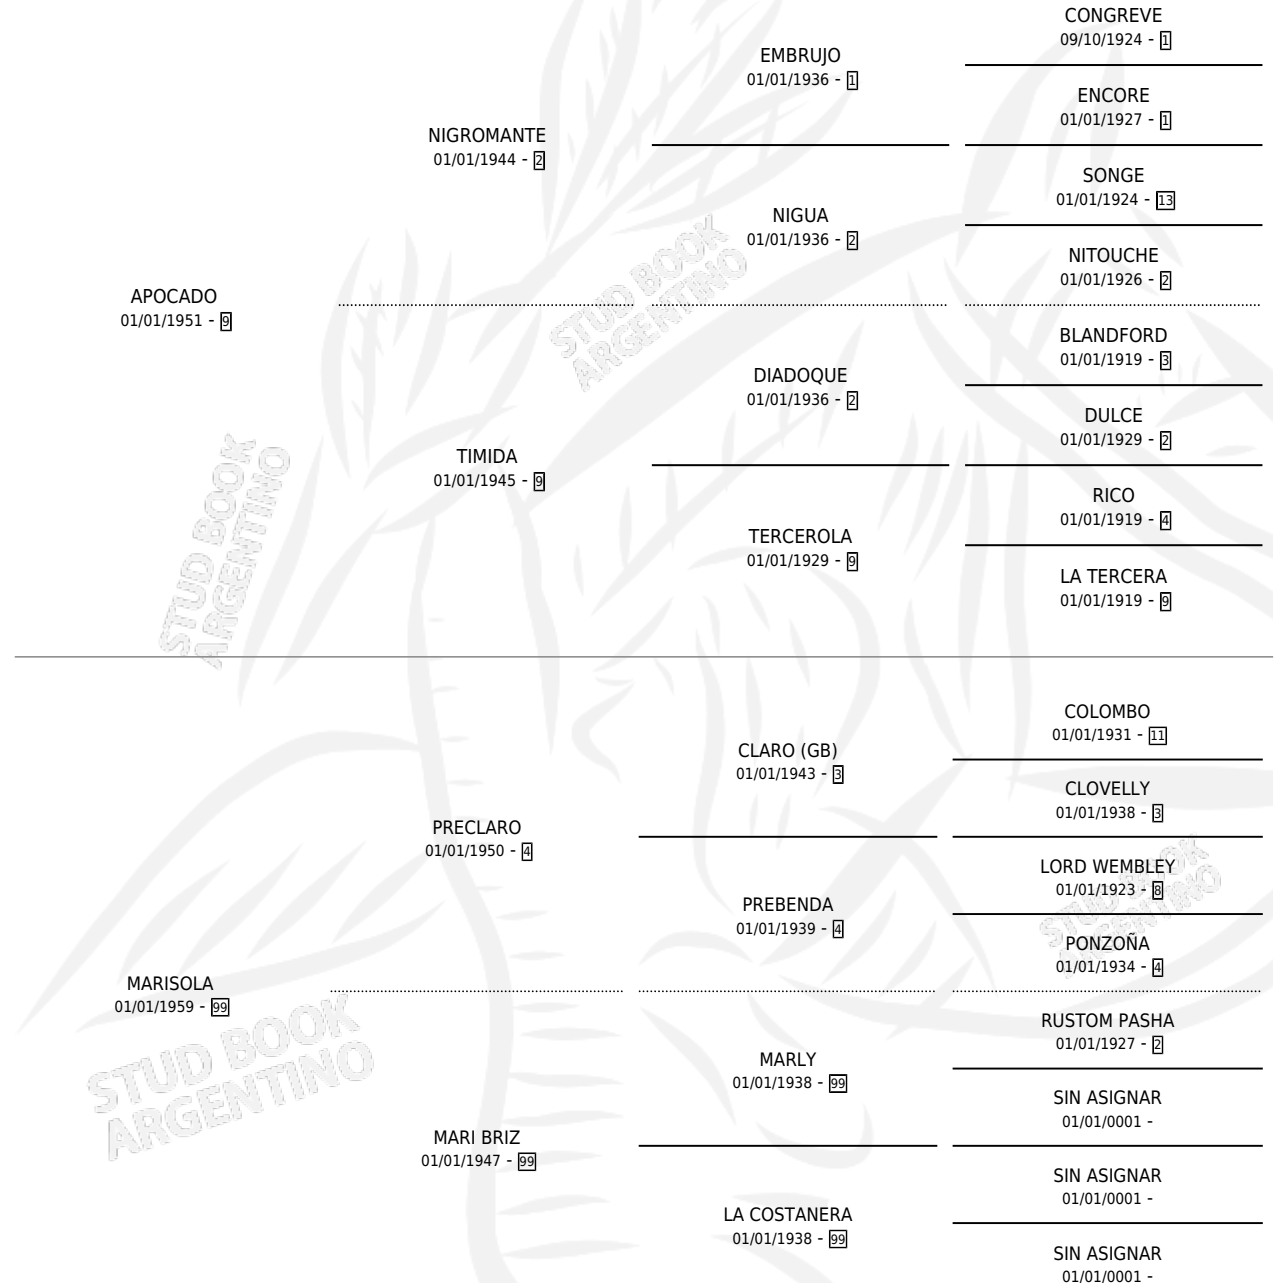

LIZ MARY

por APOCADO y MARISOLA por PRECLARO

Argentina · Hembra · Alazan · SP · 31/10/1966
Familia 23 · Volumen 26

ESTADO

TIPIFICACIÓN SANGUÍNEA	X
TIPIFICACIÓN POR ADN	X
PASAPORTE	X
IDENTIFICACIÓN POR MICROCHIP	X
REPRODUCTOR	✓

Lugar de nacimiento: Campo particular

Criador: Sin dato

~

HIJOS

	MACHOS	HEMBRAS
3 NACIERON	2	1
1 CORRIERON	1	0
1 GANARON	1	0
0 GANADORES CL	0 GANADORES GR	0 GANADORES G1

PEDIGREE

S

mientos 3 / Efectividad 33.33%

PADRILLO	PRODUCTO	CRIADOR	1ER SERVICIO	ÚLTIMO SERVICIO
ALLEZ-Y LIZ MARY	SUHEDIT (H A, 20/08/1975) •MURIÓ EL 01/07/2007•	SIN DATO		
AHOGADO Datos oficiales del Stud Book Argentino	DE ATROPELLADA (M ZC, 29/10/1976)	SIN DATO		
Documento generado el 11/05/2026 DOCTOR SNOW	DOCTOR MANZULLO (M A, 26/11/1979)	SIN DATO		
studbook.org.ar	∅			
AHOGADO	∅			
AHOGADO	∅			
UN TIGRE	∅			
UN TIGRE	∅			
UN TIGRE	∅			