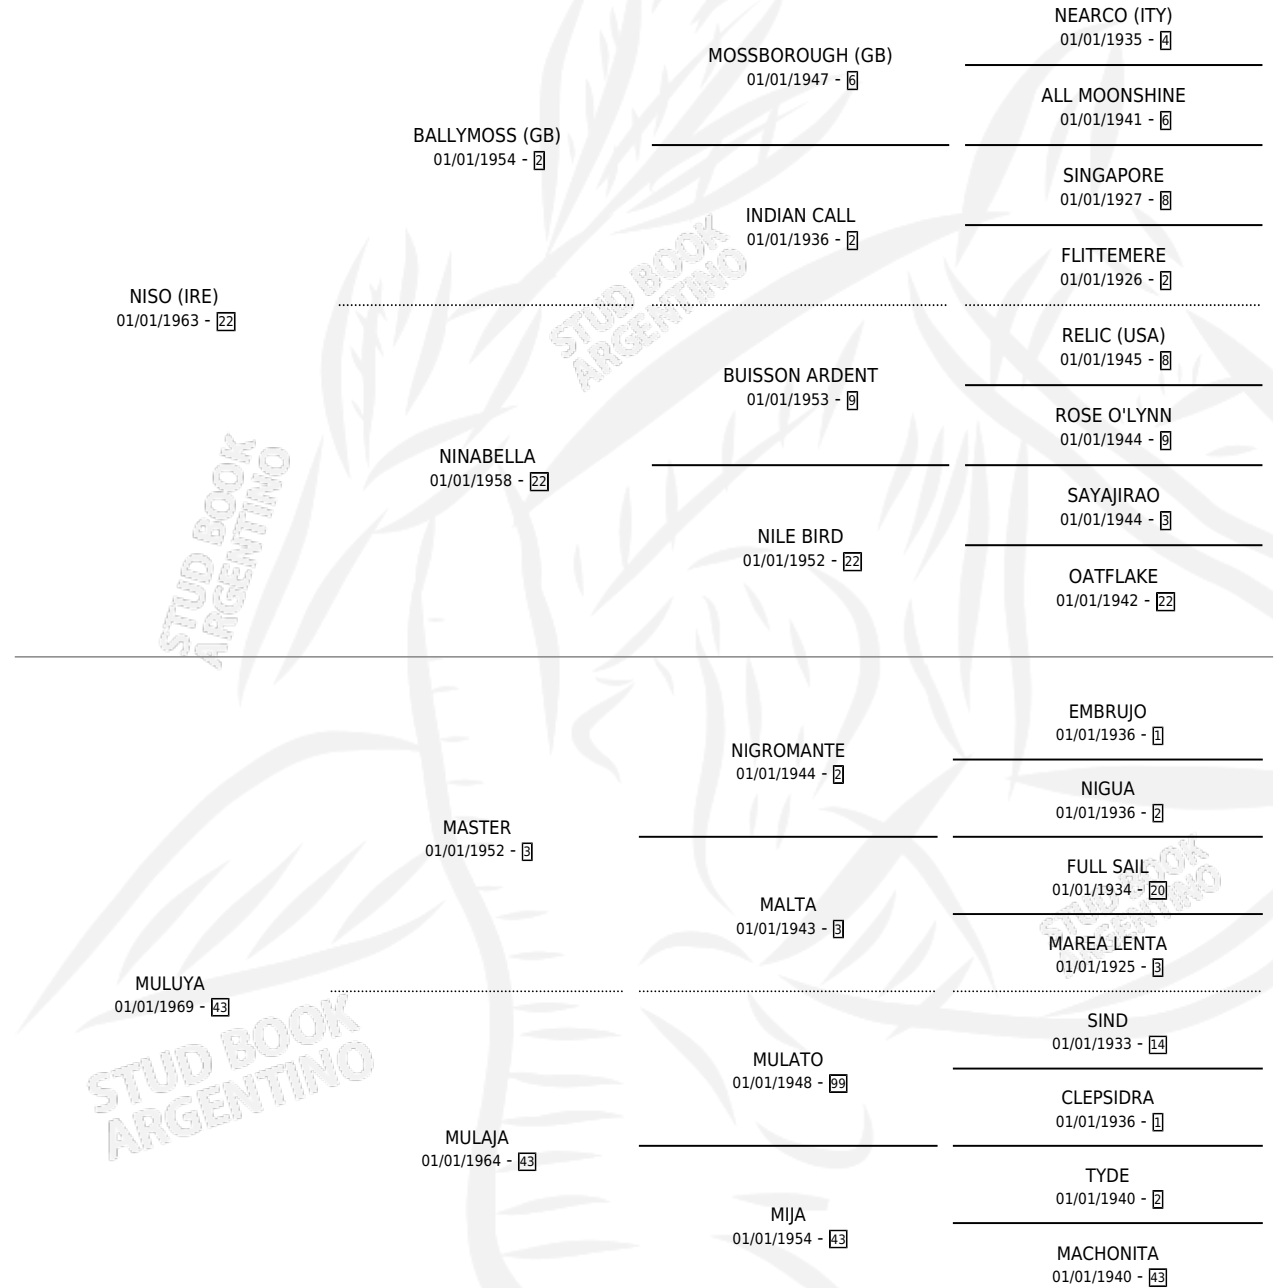

MUY NISA

por NISO (IRE) y MULUYA por MASTER

Argentina · Hembra · Alazan Tostado · SP · 05/10/1981
Familia 43 · Volumen 31

ESTADO

TIPIFICACIÓN SANGUÍNEA	✓
TIPIFICACIÓN POR ADN	X
PASAPORTE	X
IDENTIFICACIÓN POR MICROCHIP	X
REPRODUCTOR	✓

Lugar de nacimiento: Campo particular

Criador: Cumeneyen S C

~

HIJOS

	MACHOS	HEMBRAS
3 NACIERON	1	2
2 CORRIERON	1	1
2 GANARON	1	1
0 GANADORES CL	0 GANADORES GR	0 GANADORES G1

PEDIGREE