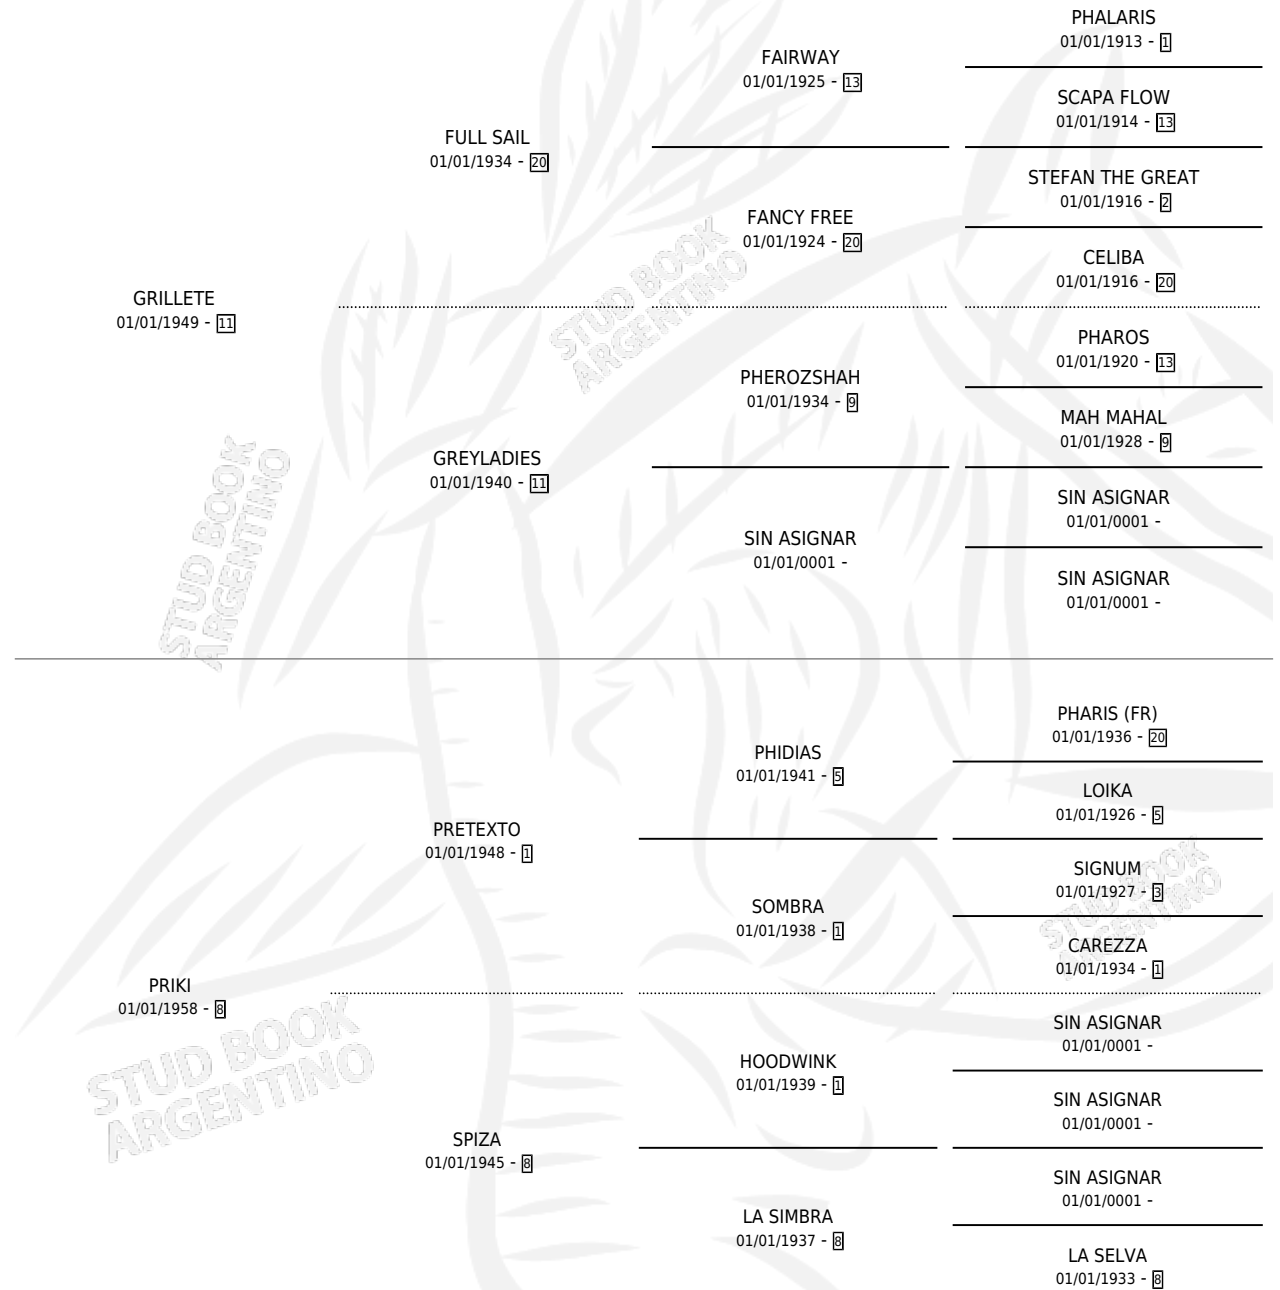

CACHELA

por GRILLETE y PRIKI por PRETEXTO

Argentina · Hembra · Zaino · SP · 01/01/1966
Familia 8-i · Volumen 26

ESTADO

TIPIFICACIÓN SANGUÍNEA	X
TIPIFICACIÓN POR ADN	X
PASAPORTE	X
IDENTIFICACIÓN POR MICROCHIP	X
REPRODUCTOR	✓

Lugar de nacimiento: Campo particular

Criador: Sin dato

~

HIJOS

	MACHOS	HEMBRAS
4 NACIERON	0	4
2 CORRIERON	0	2
1 GANARON	0	1
0 GANADORES CL	0 GANADORES GR	0 GANADORES G1

PEDIGREE