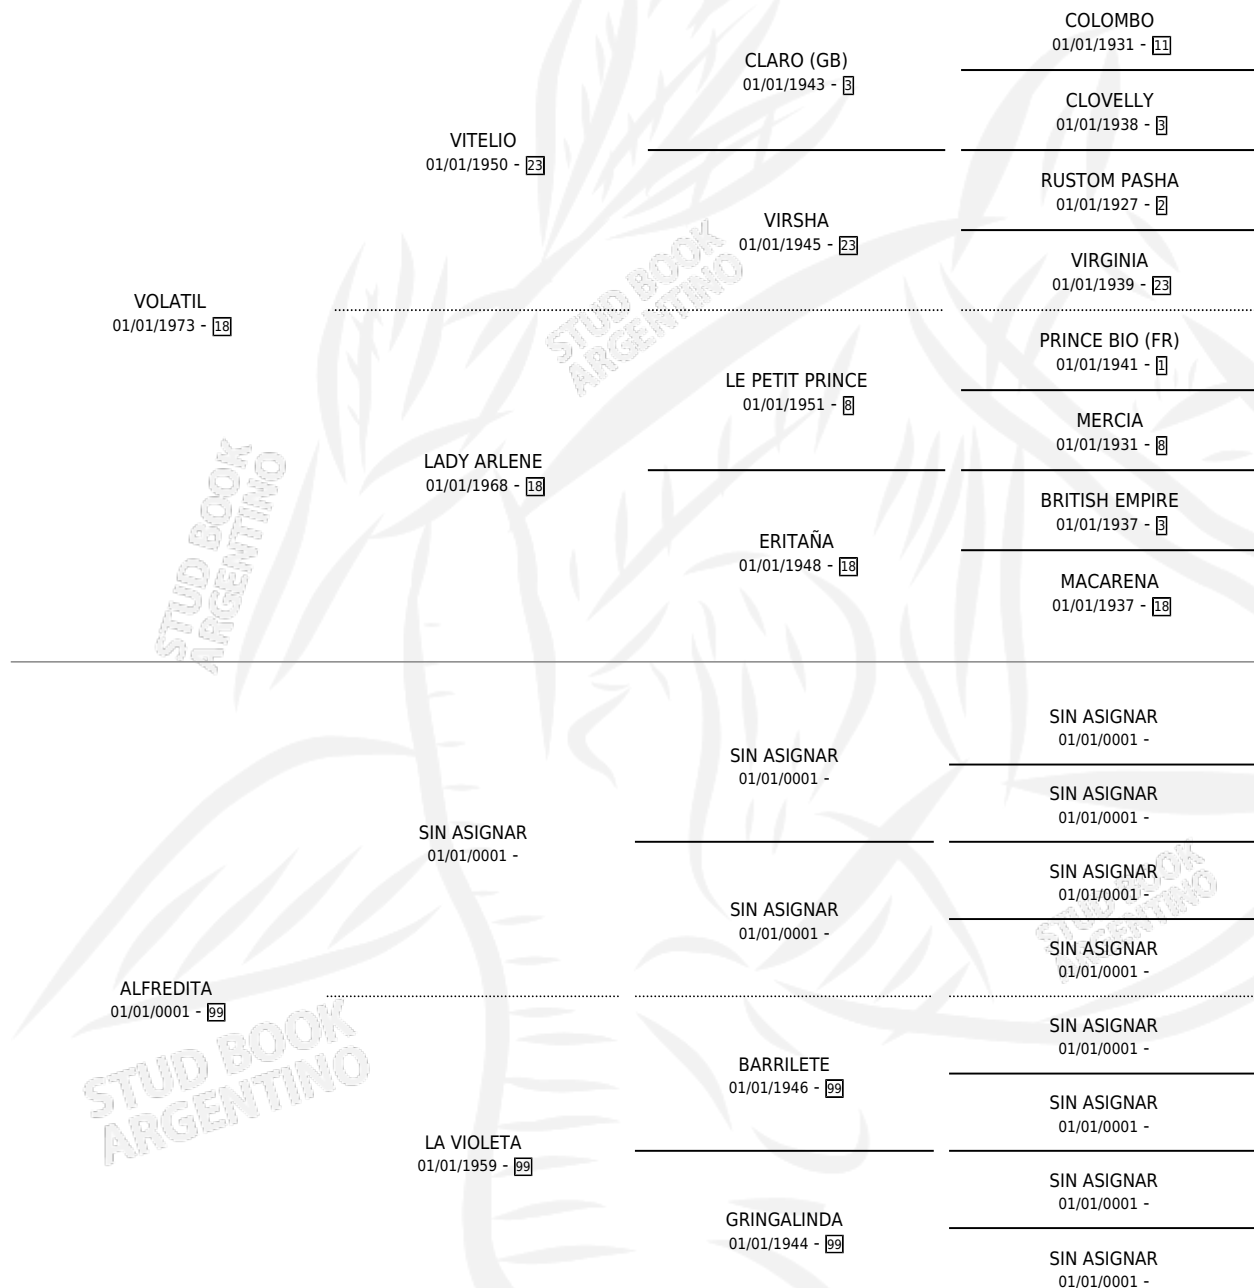

PINTA VOL

por VOLATIL y ALFREDITA por SIN ASIGNAR

Argentina · Hembra · Zaino · SP · 01/01/1981
Familia 99 · Volumen 31

ESTADO

TIPIFICACIÓN SANGUÍNEA	✓
TIPIFICACIÓN POR ADN	X
PASAPORTE	X
IDENTIFICACIÓN POR MICROCHIP	X
REPRODUCTOR	✓

Lugar de nacimiento: Campo particular

Criador: Sin dato

~

HIJOS

	MACHOS	HEMBRAS
1 NACIERON	1	0
SIN ACTUACIONES		

PEDIGREE

S

mientos 1 / Efectividad 33.33%

PADRILLO	PRODUCTO	CRIADOR	1ER SERVICIO	ÚLTIMO SERVICIO
PROVISTO	Ø		21/12/1992	23/12/1992
PINTA VOL	Ø		13/11/1991	15/12/1991
PROVISTO	AGUANA PRO (M Z, 14/11/1991)	SIN DATO	23/11/1990	22/12/1990

Datos oficiales del Stud Book Argentino