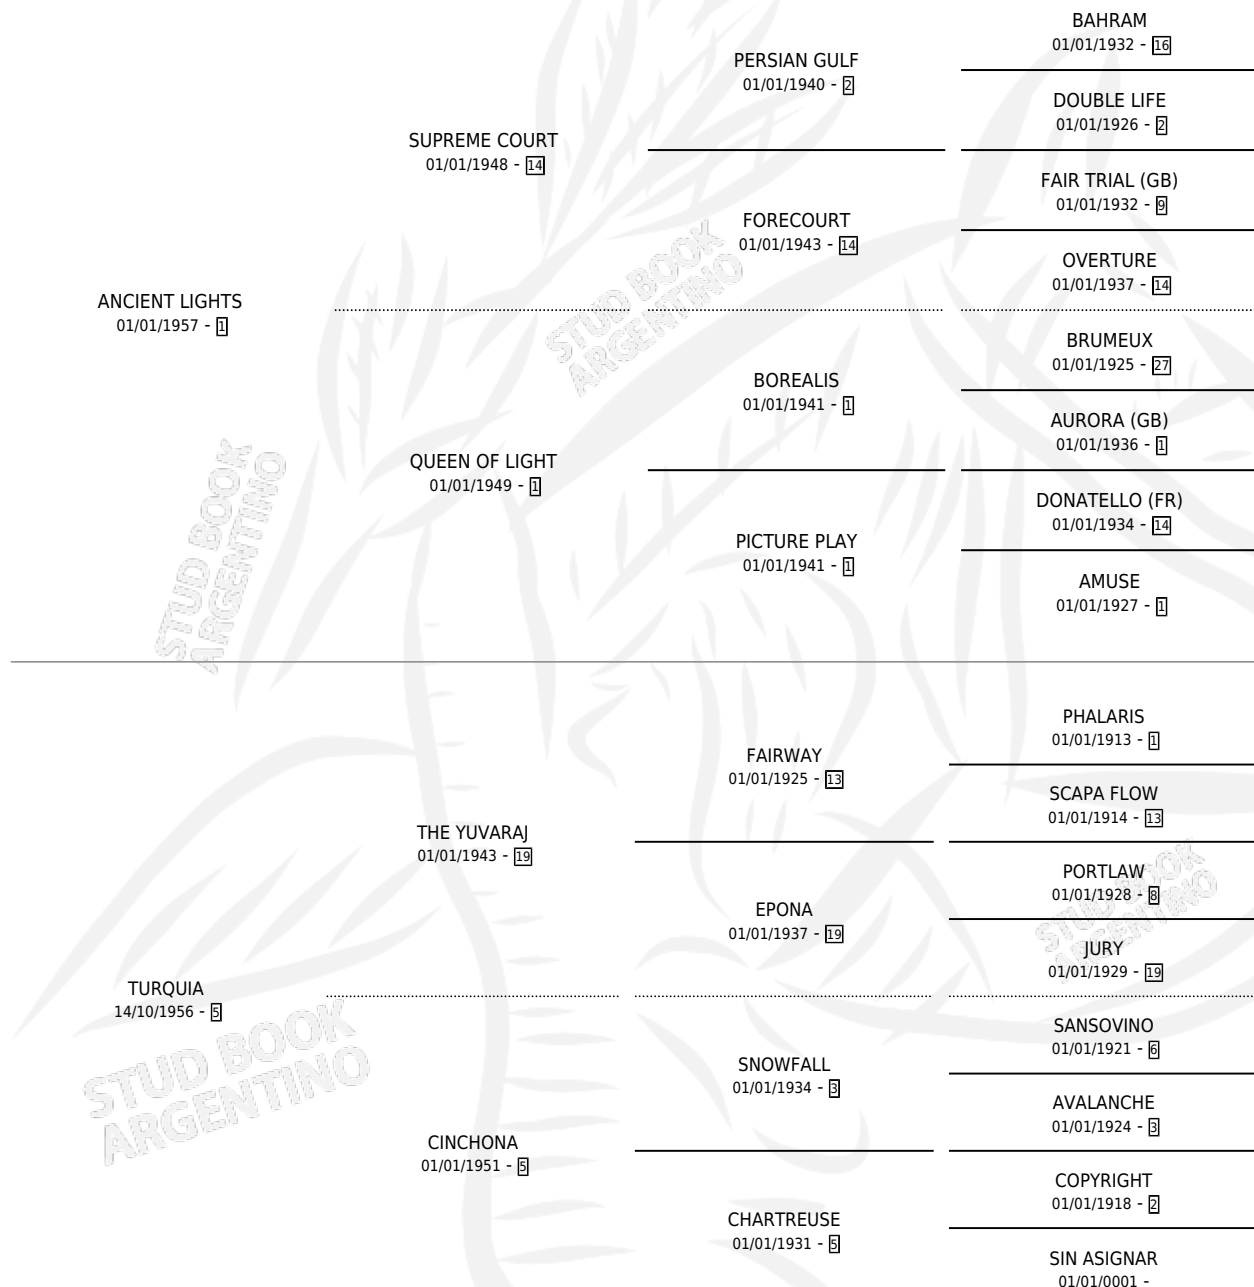

ANCIENT GIRL

por ANCIENT LIGHTS y TURQUIA por THE YUVARAJ

Argentina · Hembra · Alazan · SP · 30/10/1966
Familia 5-c · Volumen 26

ESTADO

TIPIFICACIÓN SANGUÍNEA	X
TIPIFICACIÓN POR ADN	X
PASAPORTE	X
IDENTIFICACIÓN POR MICROCHIP	X
REPRODUCTOR	X

Lugar de nacimiento: Campo particular

Criador: Sin dato

~

HIJOS

	MACHOS	HEMBRAS
3 NACIERON	0	3
1 CORRIERON	0	1
1 GANARON	0	1
0 GANADORES CL	0 GANADORES GR	0 GANADORES G1

PEDIGREE

ANCIENT GIRL

Datos oficiales del Stud Book Argentino