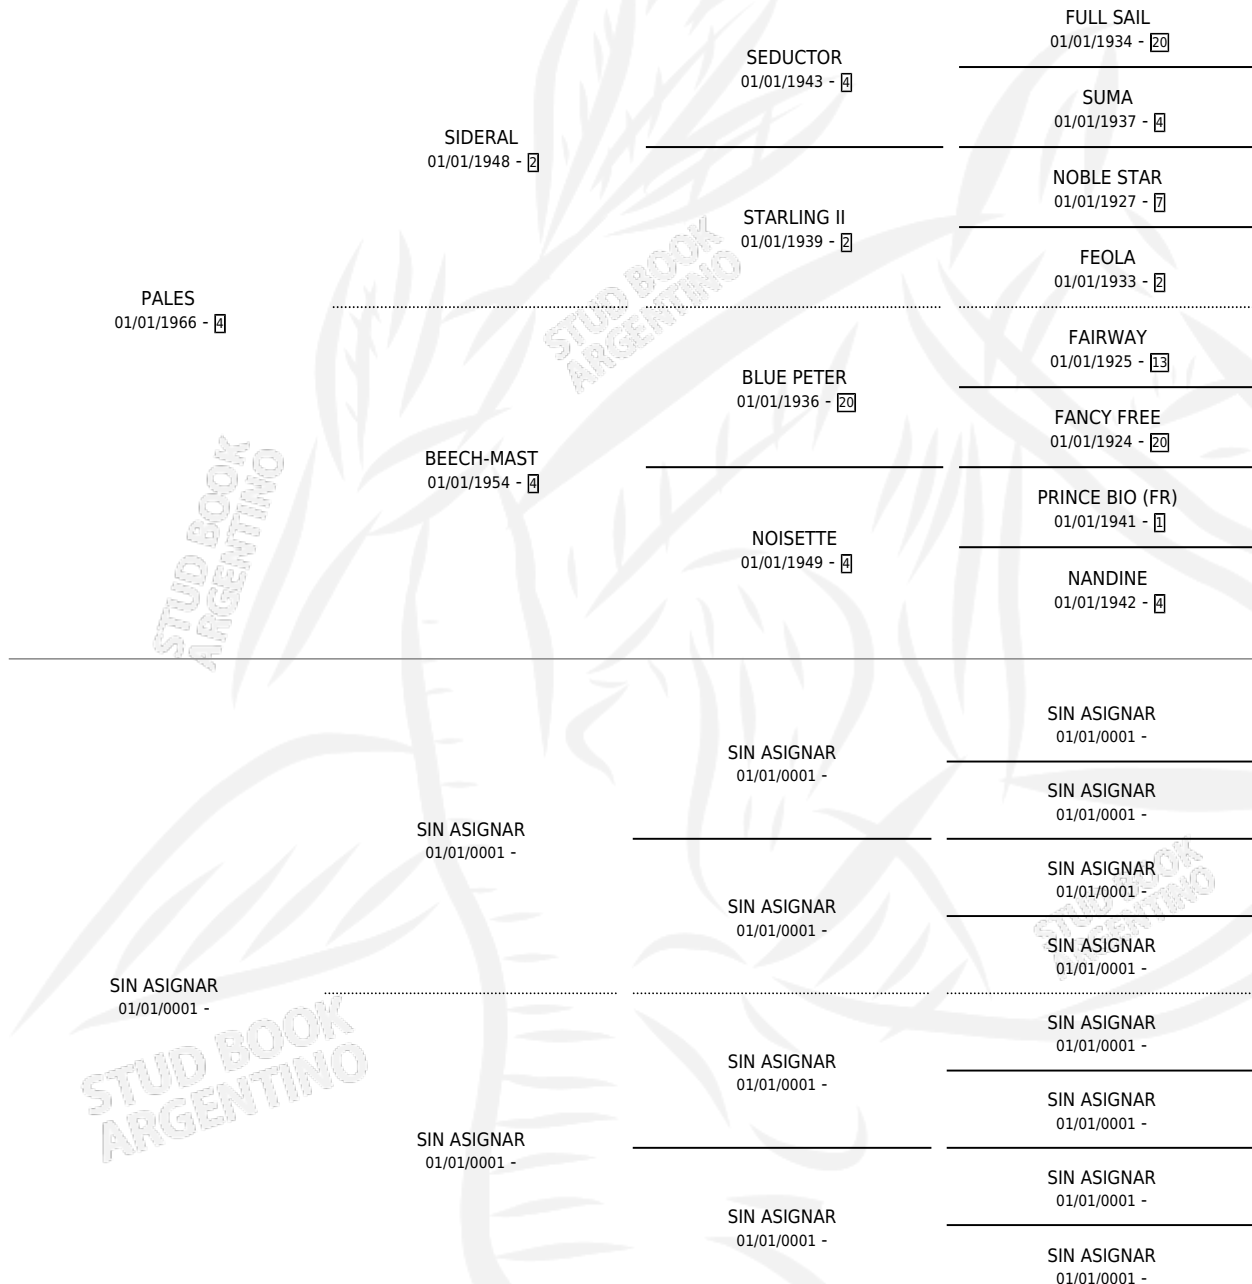

PAL MOON

por PALES y SIN ASIGNAR por SIN ASIGNAR

Argentina · Hembra · Alazan · SP · 01/01/1981
Familia · Volumen 31

PEDIGREE

ESTADO

TIPIFICACIÓN SANGUÍNEA	X
TIPIFICACIÓN POR ADN	X
PASAPORTE	X
IDENTIFICACIÓN POR MICROCHIP	X
REPRODUCTOR	✓

Lugar de nacimiento: Campo particular

Criador: Sin dato

~

HIJOS

	MACHOS	HEMBRAS
1 NACIERON	1	0
SIN ACTUACIONES		

S

mientos 1 / Efectividad 25.00%

PADRILLO	PRODUCTO	CRIADOR	1ER SERVICIO	ÚLTIMO SERVICIO
ARASAKA	∅		10/11/1987	12/11/1987
PAL MOON ROYAL CASTLE	∅		05/12/1985	07/12/1985
Datos oficiales del Stud Book Argentino DOMENEO	∅			
MAZO studbook.org.ar	PELMAZO (M A, 21/11/1985) •MURIÓ EL 11/02/1986•	SIN DATO		