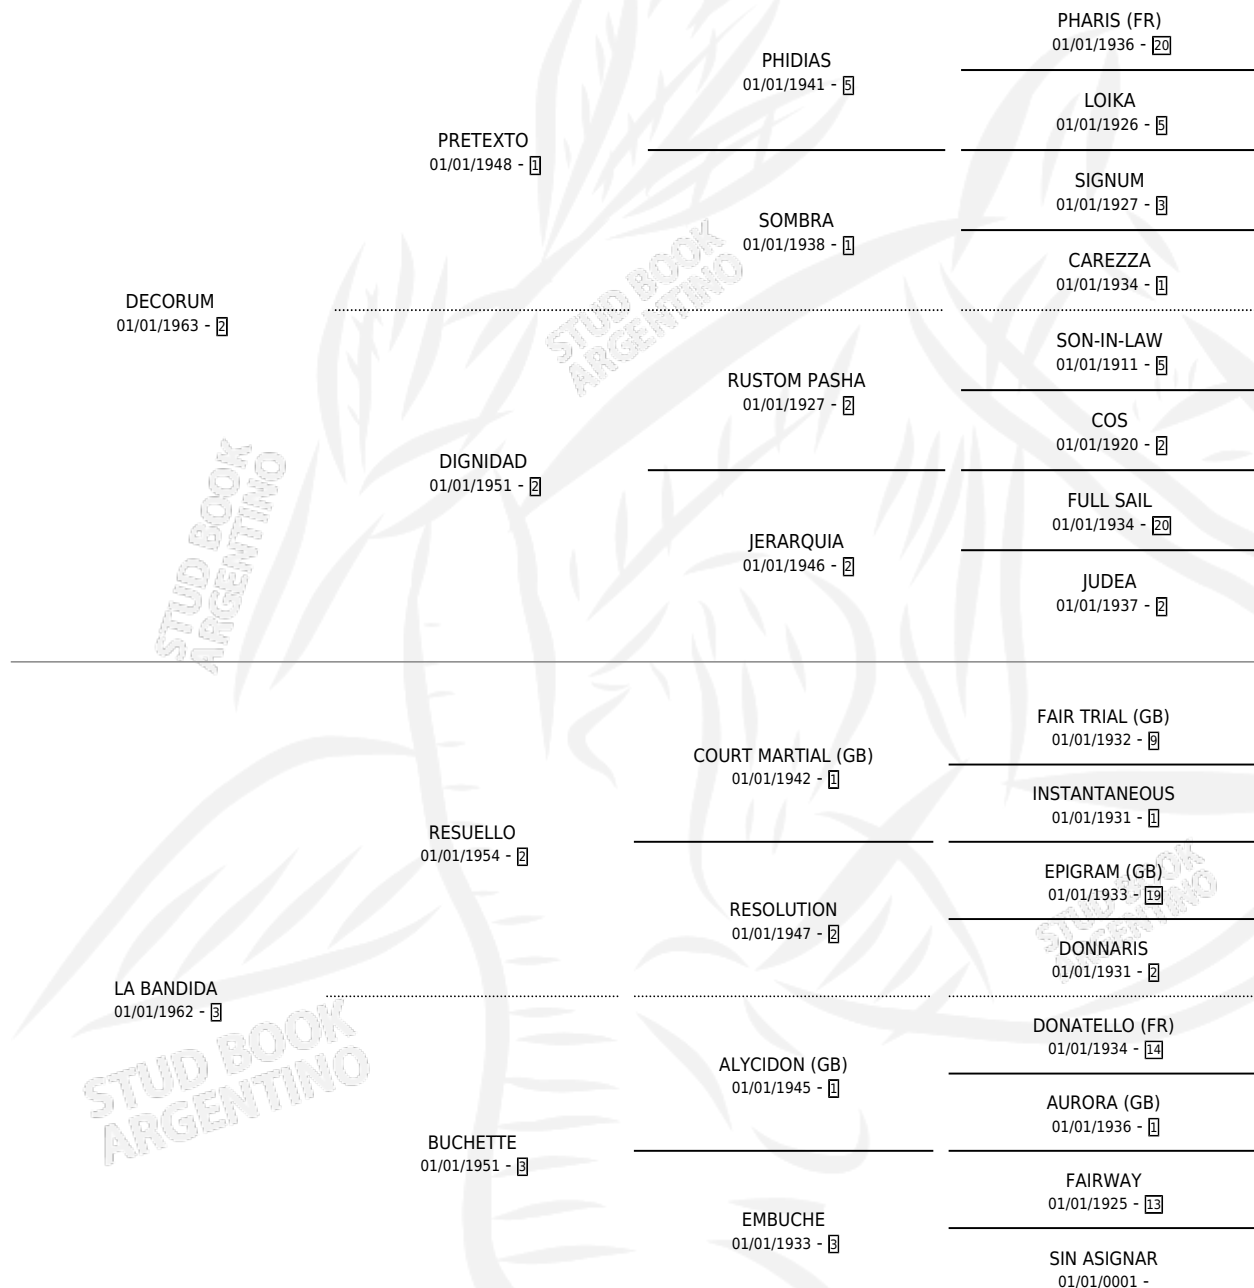

DE CLASE

por **DECORUM** y **LA BANDIDA** por **RESUELLO**

Argentina · Hembra · Alazan Tostado · SP · 04/11/1981
Familia 3-o · Volumen 31

ESTADO

TIPIFICACIÓN SANGUÍNEA	✓
TIPIFICACIÓN POR ADN	X
PASAPORTE	X
IDENTIFICACIÓN POR MICROCHIP	X
REPRODUCTOR	✓

Lugar de nacimiento: Campo particular

Criador: Sin dato

PEDIGREE

CAMPAÑA

Solo carreras oficiales de Argentina

POR EDAD

EDAD	CC	1°	2°	3°	4°	5°	NP	CLC	CLG	CLCG1	CLGG1	IMPORTE	GANANCIA / CC
6 AÑOS	1	1	0	0	0	0	0	0	0	0	0	\$0	\$0
10 AÑOS	1	0	0	0	0	0	1	0	0	0	0	\$0	\$0
TOTALES	2	1	0	0	0	0	1	0	0	0	0	\$0	\$0
%		50.0%	0.0%	0.0%	0.0%	0.0%	50.0%	0.0%	0.0%	0.0%	0.0%		