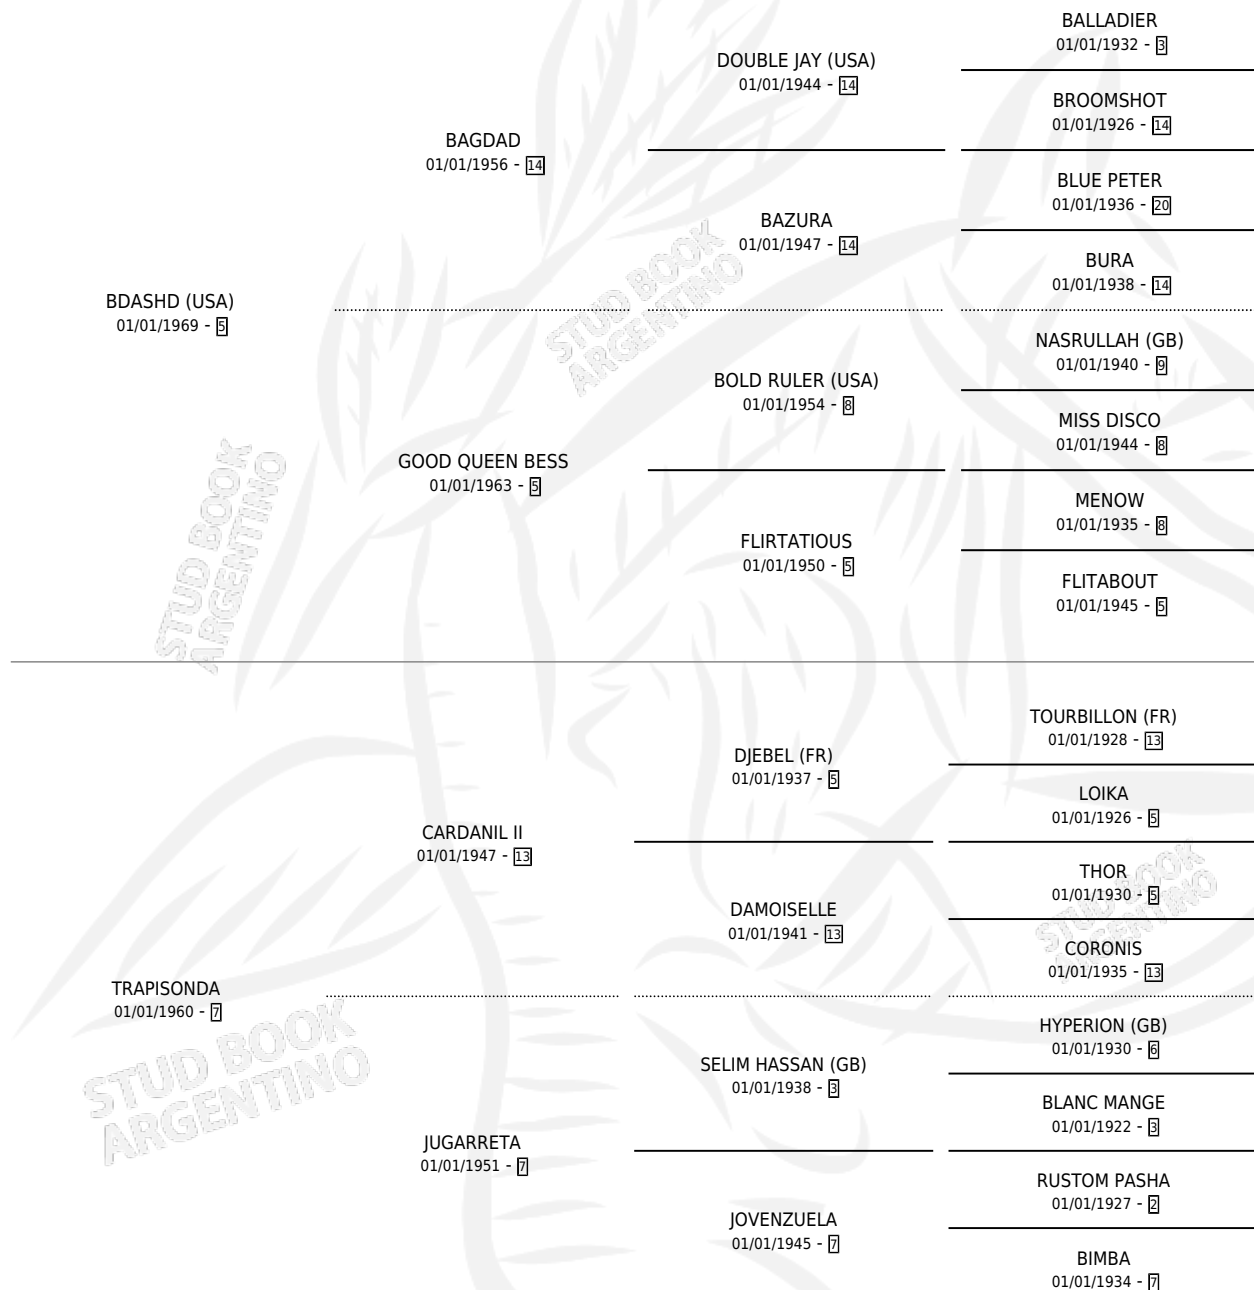

TRABUCHADA

por **BDASHD (USA)** y **TRAPISONDA** por **CARDANIL II**

Argentina · Hembra · Zaino · SP · 08/11/1981
Familia 7 · Volumen 31

ESTADO

TIPIFICACIÓN SANGUÍNEA	✓
TIPIFICACIÓN POR ADN	X
PASAPORTE	X
IDENTIFICACIÓN POR MICROCHIP	X
REPRODUCTOR	✓

Lugar de nacimiento: El Candil
Criador: Sin dato

~

HIJOS

	MACHOS	HEMBRAS
3 NACIERON	1	2
SIN ACTUACIONES		

PEDIGREE

CAMPAÑA

Solo carreras oficiales de Argentina

POR EDAD