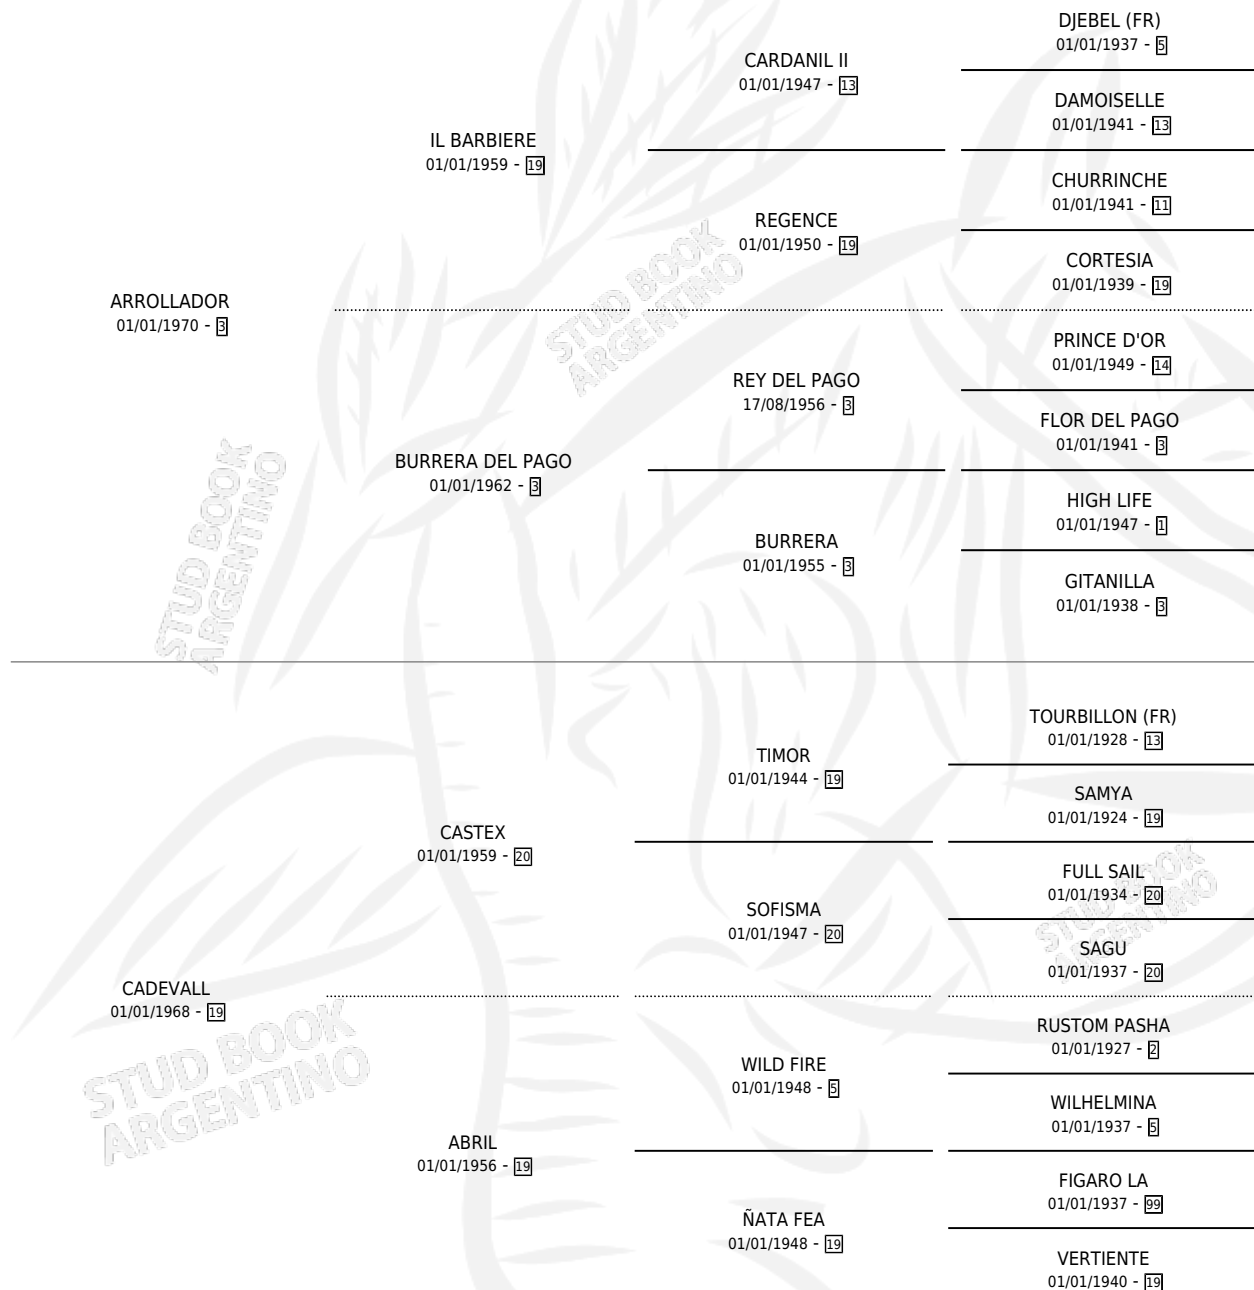

Lugar de nacimiento: Campo particular

Criador: Sin dato

~

HIJOS

	MACHOS	HEMBRAS
3 NACIERON	1	2
2 CORRIERON	0	2

SIN ACTUACIONES

PEDIGREE

S

mientos 3 / Efectividad 60.00%

PADRILLO	PRODUCTO	CRIADOR	1ER SERVICIO	ÚLTIMO SERVICIO
EL LATIGAZO	Ø		28/10/1991	16/11/1991
SUMANTA	EL GAMO (M A, 17/10/1991)	SIN DATO	23/09/1990	26/10/1990
EL LATIGAZO	Ø		26/12/1989	28/12/1989
EL LATIGAZO	LA SOMA (H A, 18/12/1989)	SIN DATO	25/12/1988	27/12/1988
PATIENT	PATISUMA (H A, 28/11/1988)	SIN DATO	05/11/1987	18/12/1987