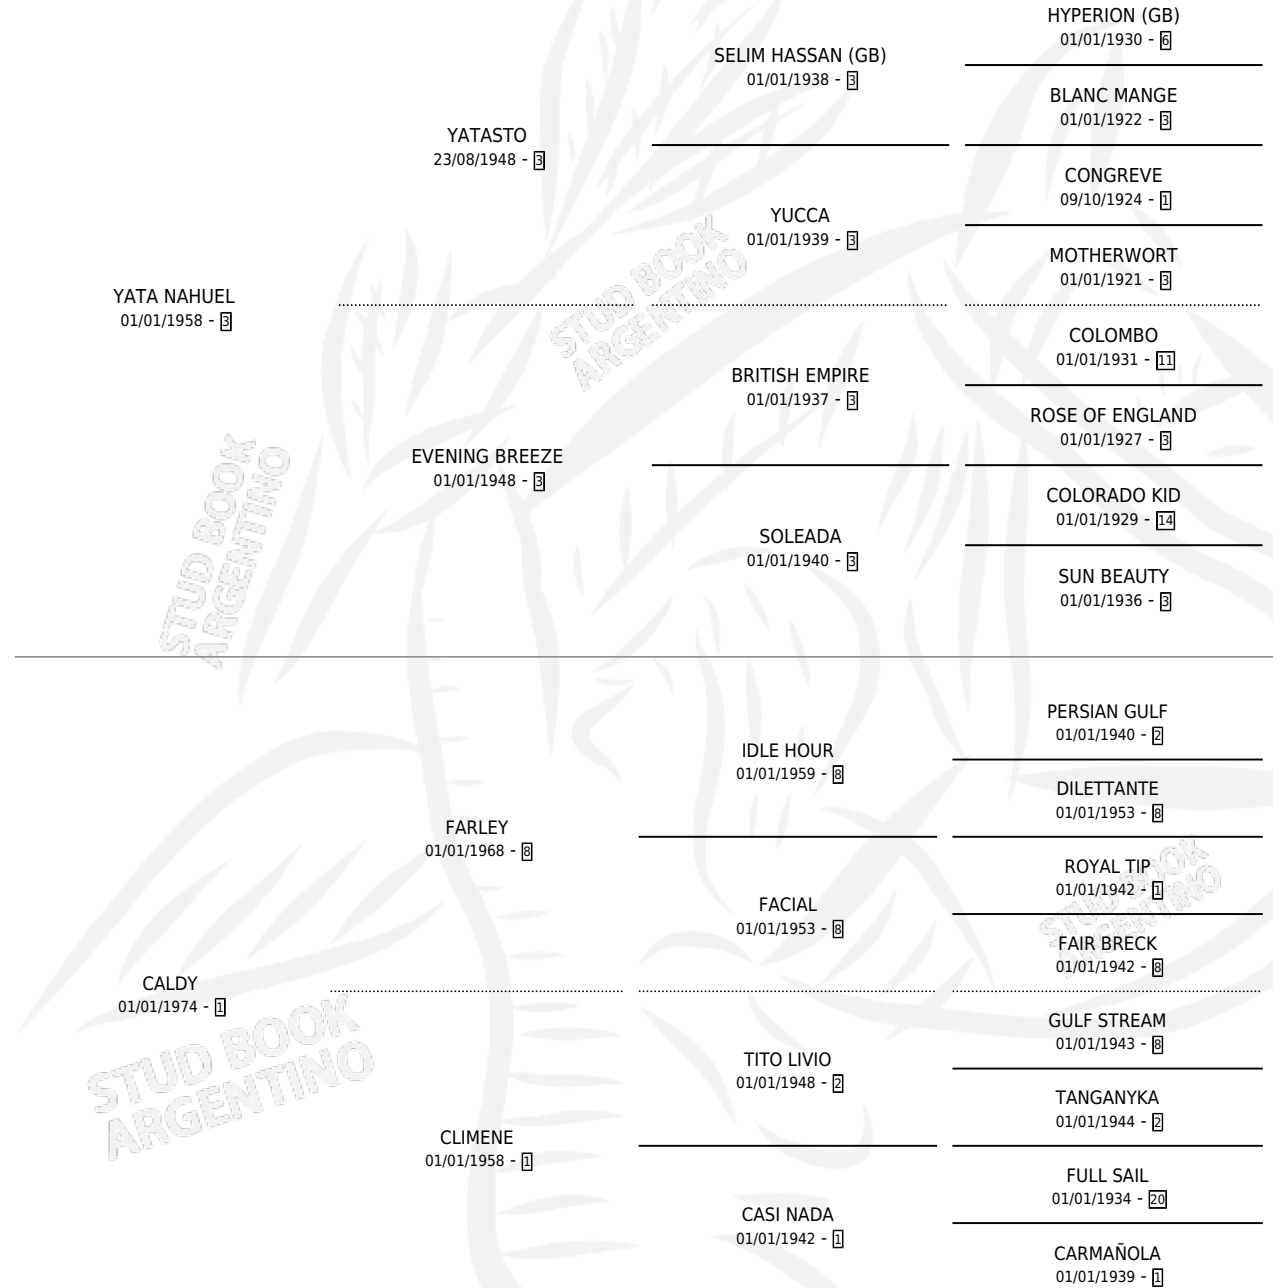

CON LUCAS

por YATA NAHUEL y CALDY por FARLEY

Argentina · Macho · Zaino · SP · 08/11/1981
Familia 1-j · Volumen 31

ESTADO

TIPIFICACIÓN SANGUÍNEA	X
TIPIFICACIÓN POR ADN	X
PASAPORTE	X
IDENTIFICACIÓN POR MICROCHIP	X
REPRODUCTOR	X

Lugar de nacimiento: Campo particular

Criador: Sin dato

PEDIGREE

CAMPAÑA

Solo carreras oficiales de Argentina

POR EDAD

EDAD	CC	1°	2°	3°	4°	5°	NP	CLC	CLG	CLCG1	CLGG1	IMPORTE	GANANCIA / CC
3 AÑOS	1	1	0	0	0	0	0	0	0	0	0	\$0	\$0
5 AÑOS	2	2	0	0	0	0	0	0	0	0	0	\$0	\$0
TOTALES	3	3	0	0	0	0	0	0	0	0	0	\$0	\$0
%		100%	0.0%	0.0%	0.0%	0.0%	0.0%	0.0%	0.0%	0.0%	0.0%		