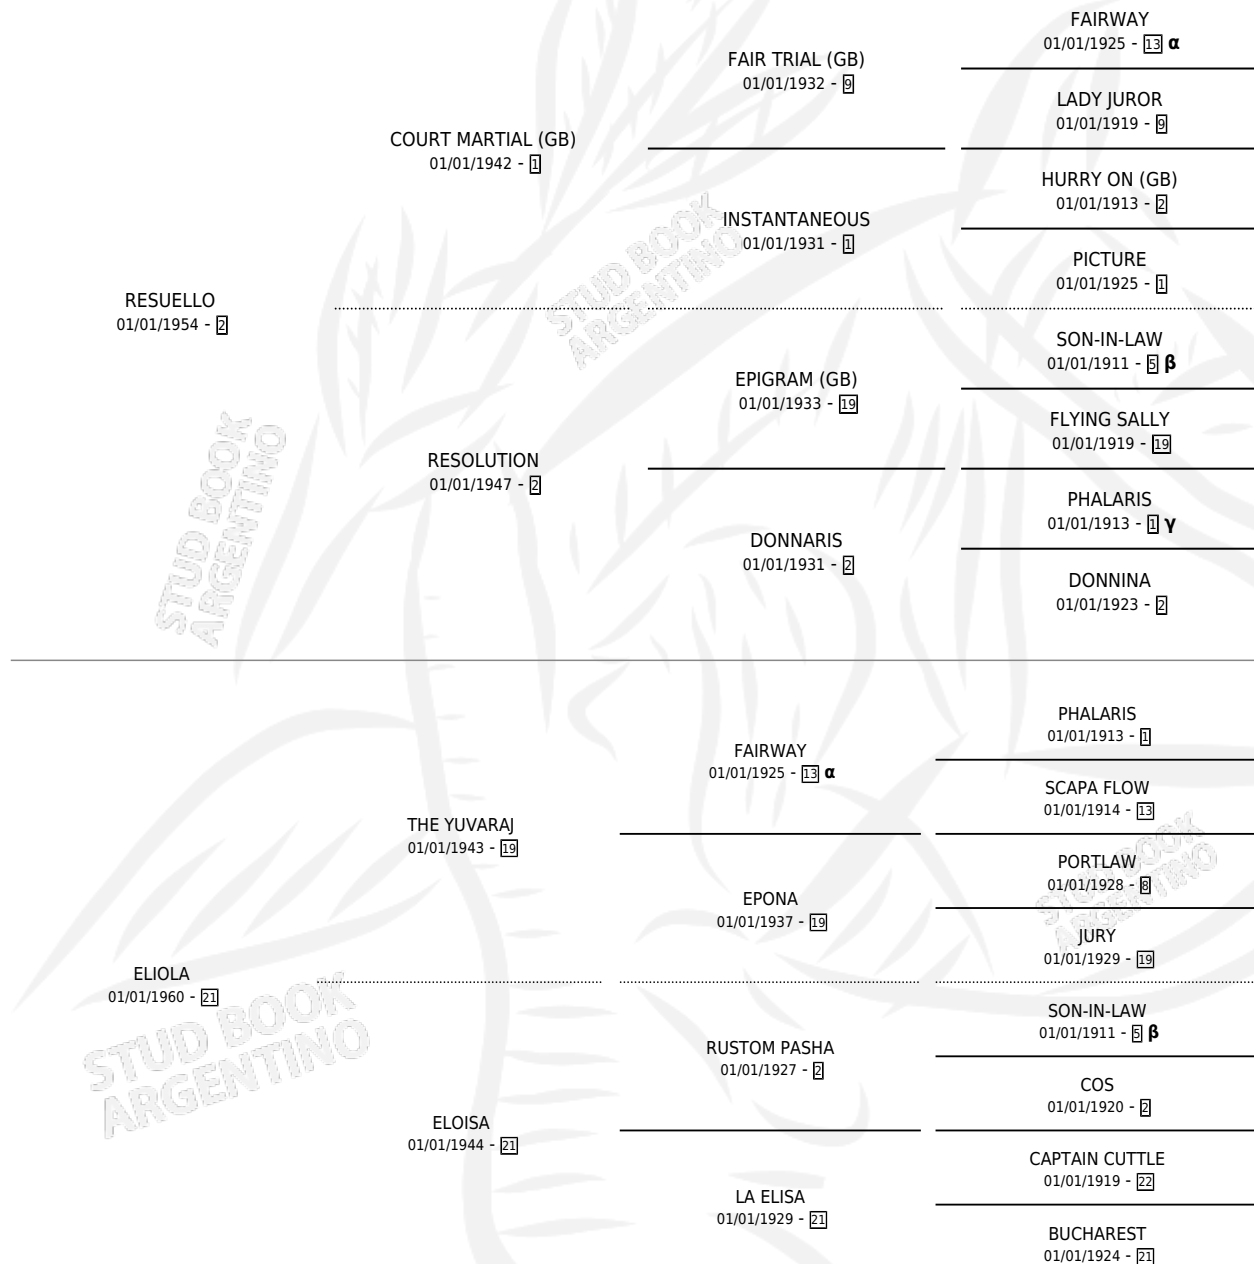

ELISANA

por RESUELLO y ELIOLA por THE YUVARAJ

Argentina · Hembra · Alazan · SP · 30/10/1966
Familia 21 · Volumen 26

ESTADO

TIPIFICACIÓN SANGUÍNEA	X
TIPIFICACIÓN POR ADN	X
PASAPORTE	X
IDENTIFICACIÓN POR MICROCHIP	X
REPRODUCTOR	✓

Lugar de nacimiento: Campo particular

Criador: Sin dato

~

HIJOS

	MACHOS	HEMBRAS
6 NACIERON	3	3
4 CORRIERON	2	2
4 GANARON	2	2
0 GANADORES CL	0 GANADORES GR	0 GANADORES G1

PEDIGREE

INBREEDING : α, β, γ

S

cimientos 6 / Efectividad 40.00%

PADRILLO	PRODUCTO	CRIADOR	1ER SERVICIO	ÚLTIMO SERVICIO
SNOW BALL (USA)	∅			
ELISANA	∅			
Datos oficiales del Stud Book Argentino				
Documento generado el 14/05/2026				
SNOW BALL (USA)	∅			
studbook.org.ar				
PAPPE (GB)	∅			
OTTAWA HILLS	∅			
PAPPE (GB)	∅			
SNOW BALL (USA)	UPPER BALL (H Z, 05/10/1983)	ASOCIACION COOPERATIVA DE CRIADORES DE CABALLOS DE CARRERA		
SNOW BALL (USA)	BALL TRAMP (H A, 17/08/1981) •MURIÓ EL 28/08/1991•	SIN DATO		
GREEK WATERS (USA)	WATER SOUND (H A, 27/08/1980) •MURIÓ EL 15/03/1989•	SIN DATO		
GREEK WATERS (USA)	WATER ELI (M AT, 30/09/1977)	SIN DATO		
SNOW BALL (USA)	PRESTON BALL (M Z, 07/09/1975) •MURIÓ EL 01/07/2007•	SIN DATO		
PAPPE (GB)	PAPISANO (M Z, 23/09/1973) •MURIÓ EL 01/07/2005•	SIN DATO		
JACK HYLTON (IRE)	∅			
SNOW BALL (USA)	∅			