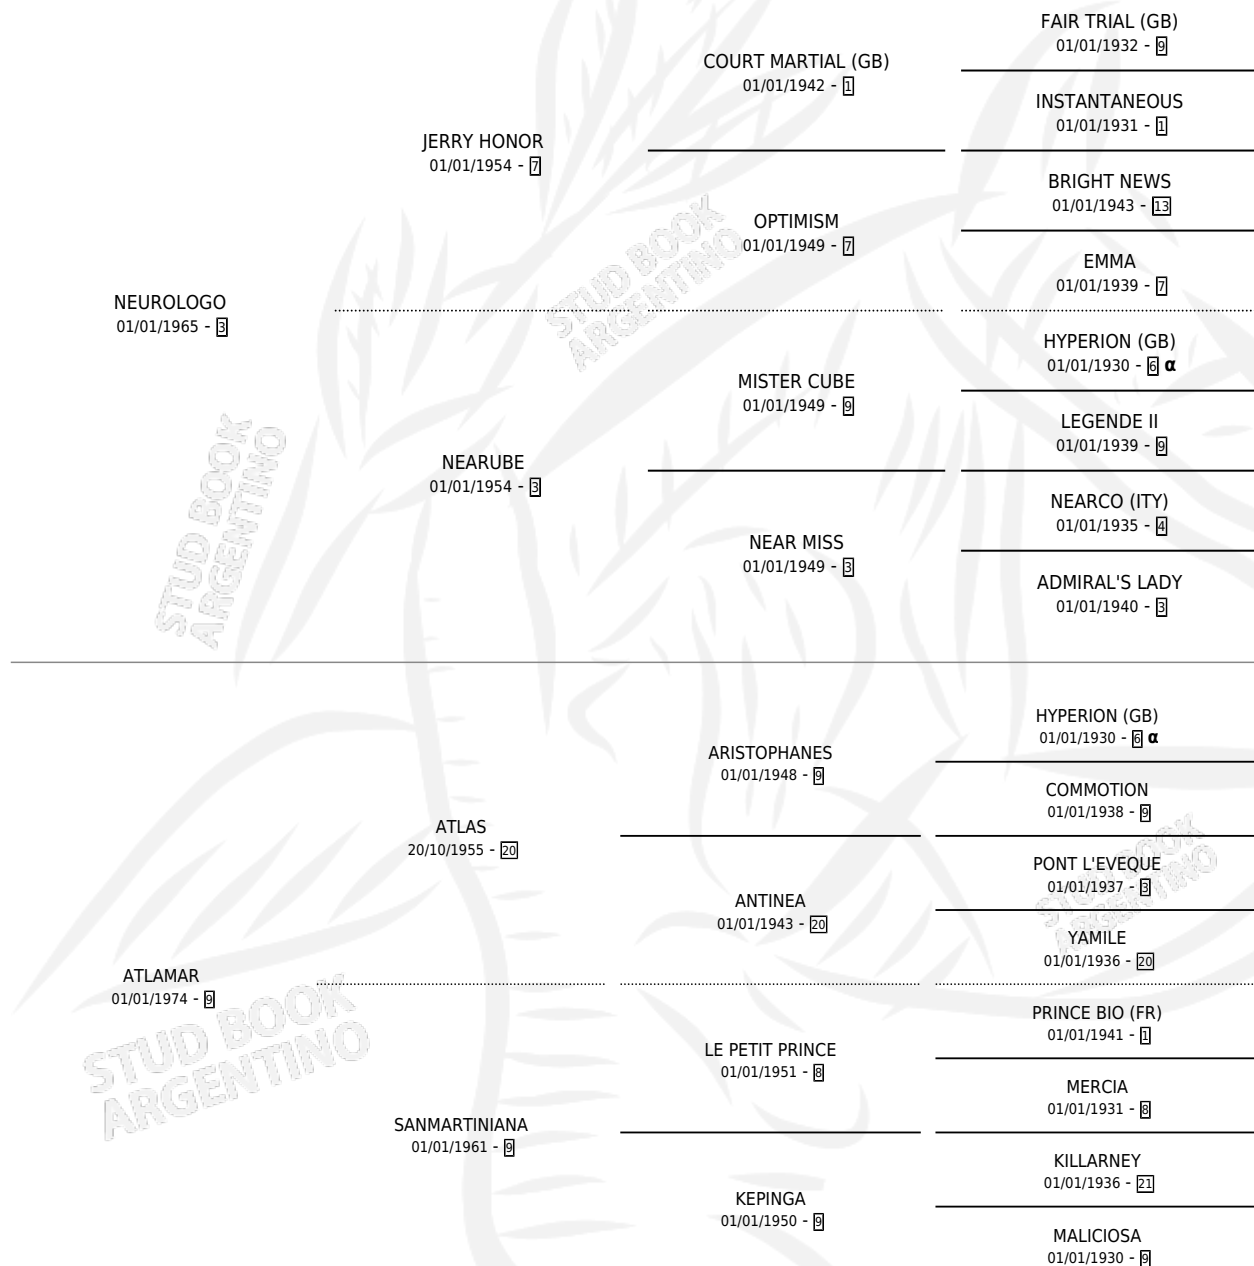

Lugar de nacimiento: Campo particular

Criador: Sin dato

~

HIJOS

	MACHOS	HEMBRAS
11 NACIERON	2	9
1 CORRIERON	1	0
1 GANARON	1	0
0 GANADORES CL	0 GANADORES GR	0 GANADORES G1

PEDIGREE

INBREEDING : α

CAMPAÑA

Solo carreras oficiales de Argentina

POR EDAD

EDAD	CC	1°	2°	3°	4°	5°	NP	CLC	CLG	CLCG1	CLGG1	IMPORTE	GANANCIA / CC
6 AÑOS	3	3	0	0	0	0	0	0	0	0	0	\$0	\$0
TOTALES	3	3	0	0	0	0	0	0	0	0	0	\$0	\$0
%		100%	0.0%	0.0%	0.0%	0.0%	0.0%	0.0%	0.0%	0.0%	0.0%		