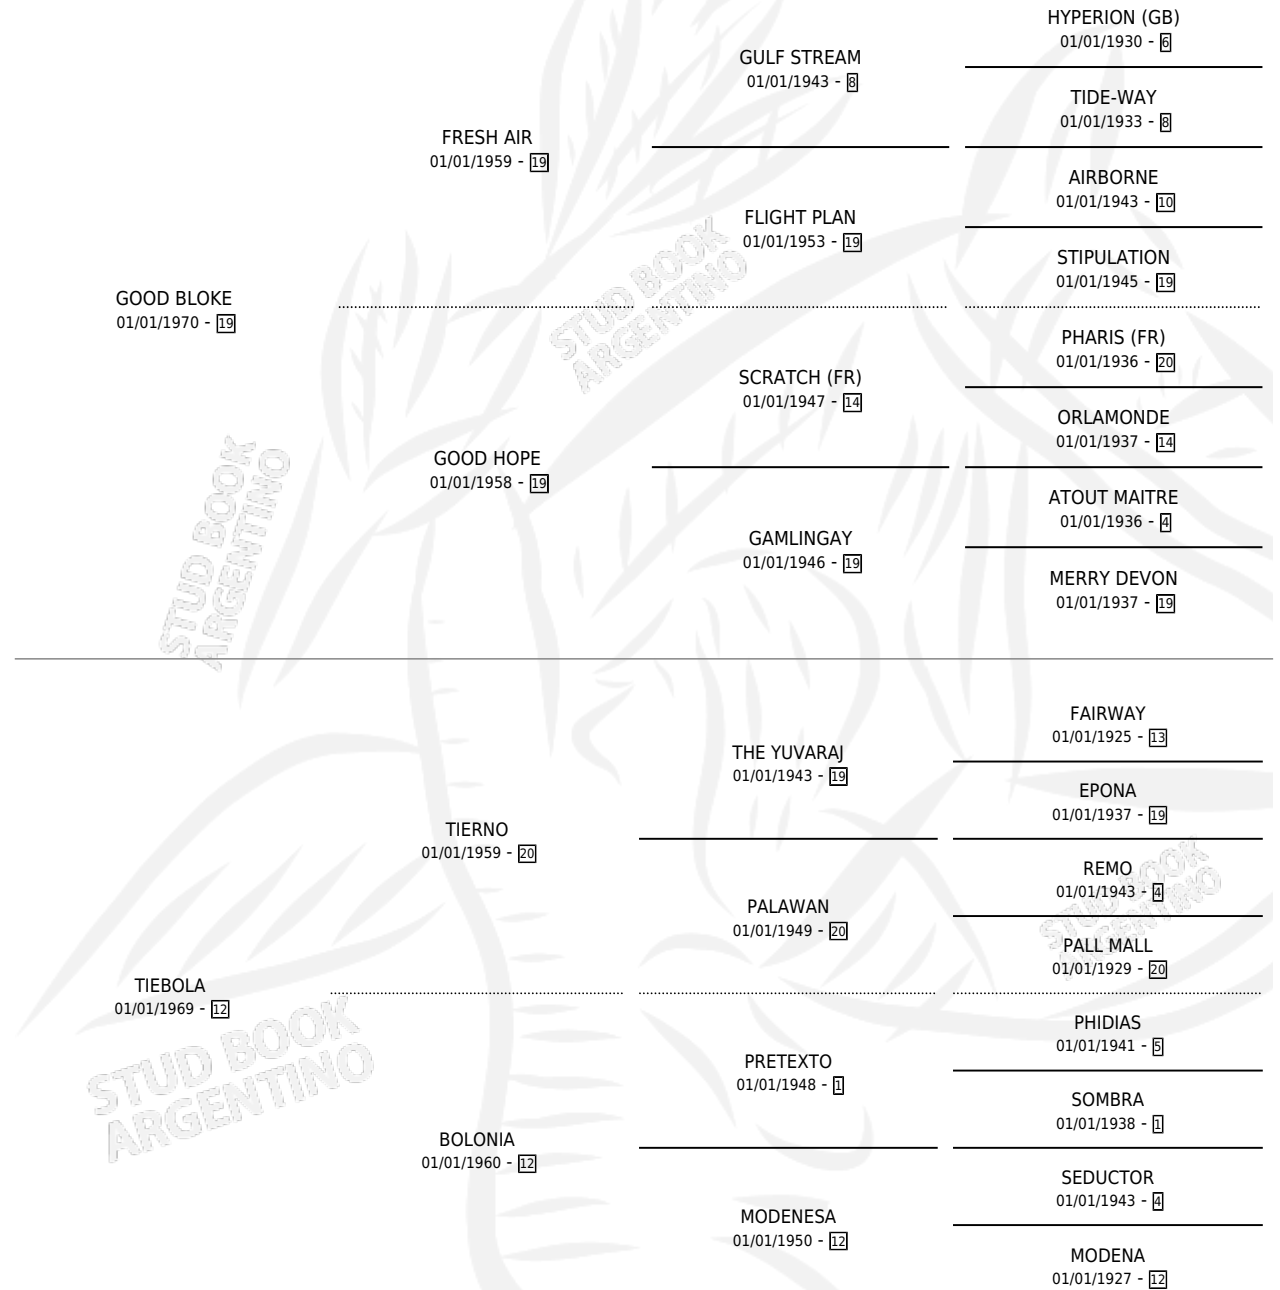

TIZON

por **GOOD BLOKE** y **TIEBOLA** por **TIERNO**

Argentina · Macho · No Consigna · SP · 01/01/1981
Familia 12-d · Volumen 31

ESTADO

TIPIFICACIÓN SANGUÍNEA	X
TIPIFICACIÓN POR ADN	X
PASAPORTE	X
IDENTIFICACIÓN POR MICROCHIP	X
REPRODUCTOR	X

Lugar de nacimiento: Campo particular

Criador: Sin dato

PEDIGREE