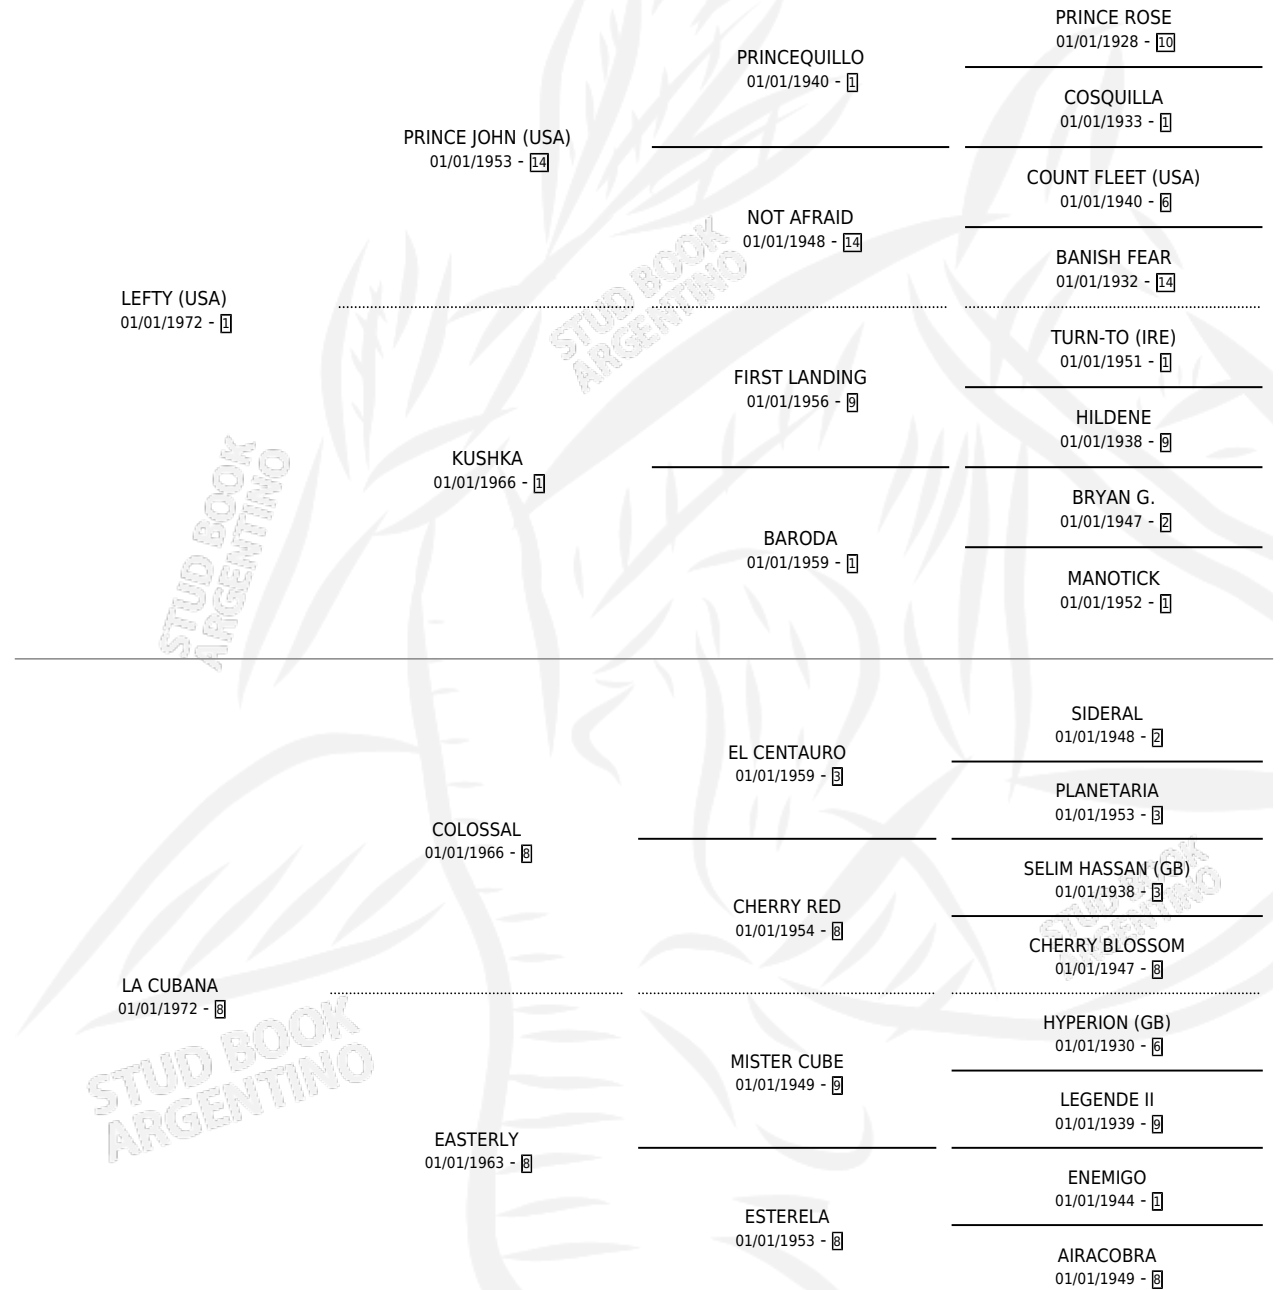

CALABRES

por LEFTY (USA) y LA CUBANA por COLOSSAL

Argentina · Macho · No Consigna · SP · 01/01/1981
Familia 8-g · Volumen 31

ESTADO

TIPIFICACIÓN SANGUÍNEA	X
TIPIFICACIÓN POR ADN	X
PASAPORTE	X
IDENTIFICACIÓN POR MICROCHIP	X
REPRODUCTOR	X

Lugar de nacimiento: Campo particular

Criador: Montagna Gilberto Luis Humberto

PEDIGREE