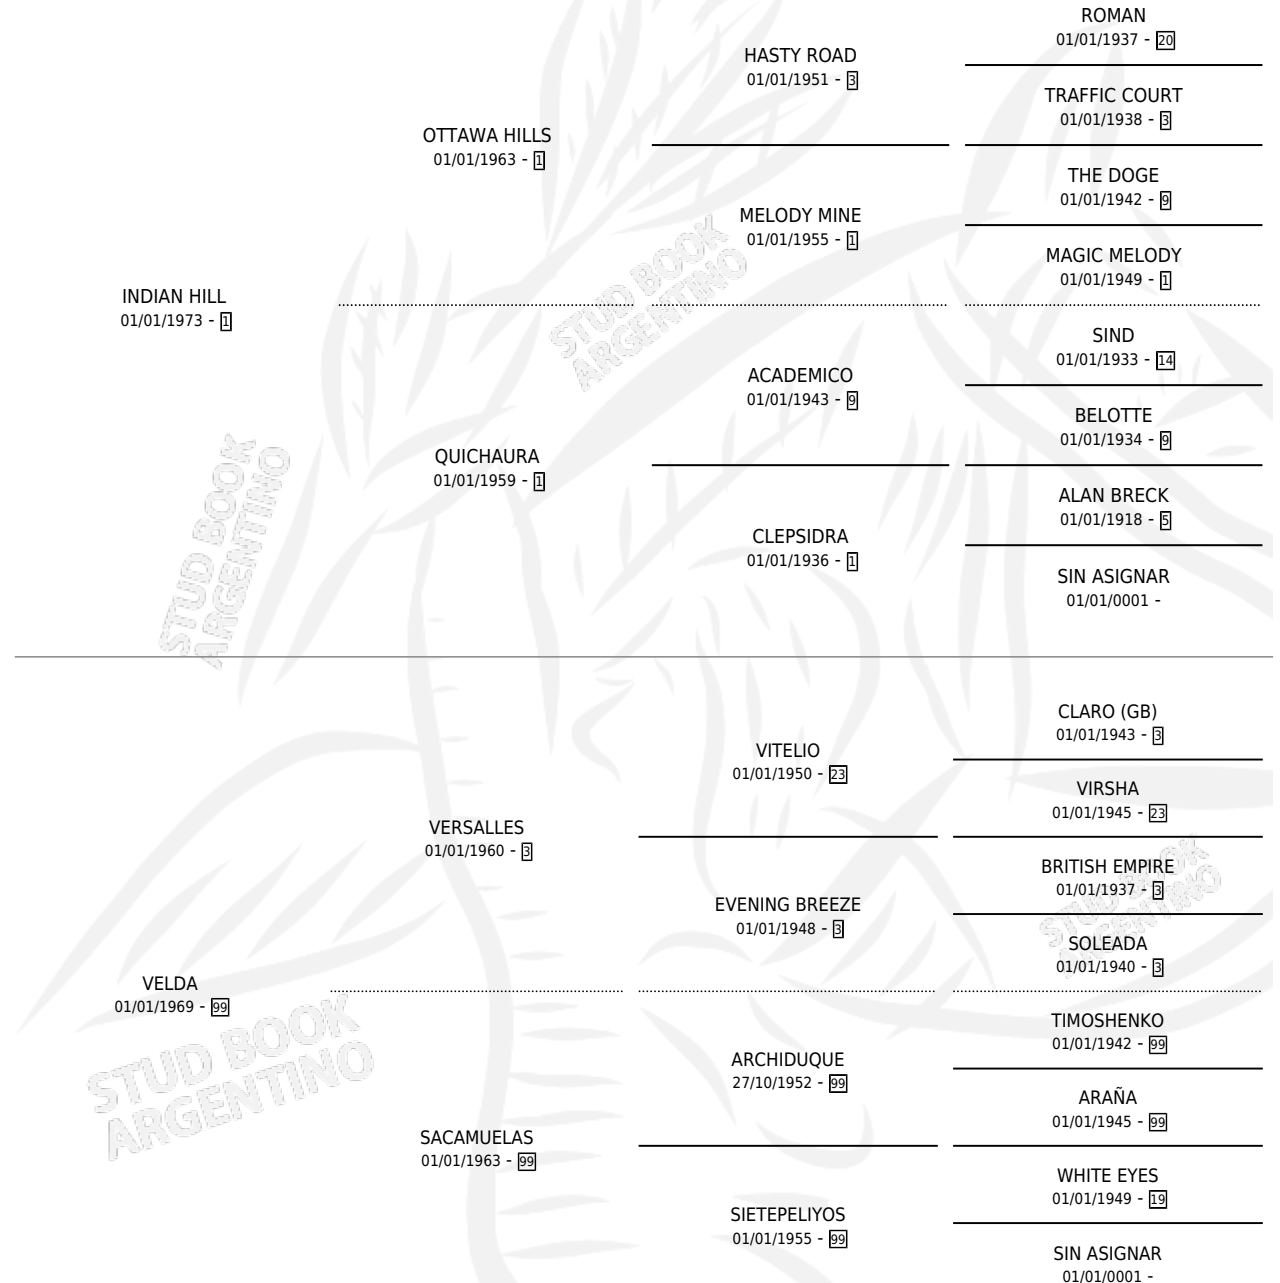

INDIO HERMOSO

por INDIAN HILL y VELDA por VERSALLES

Argentina · Macho · Zaino · SP · 06/11/1981
Familia 99 · Volumen 31

ESTADO

TIPIFICACIÓN SANGUÍNEA	X
TIPIFICACIÓN POR ADN	X
PASAPORTE	X
IDENTIFICACIÓN POR MICROCHIP	X
REPRODUCTOR	X

Lugar de nacimiento: Campo particular

Criador: Sin dato

PEDIGREE

CAMPAÑA

Solo carreras oficiales de Argentina

POR EDAD

EDAD	CC	1°	2°	3°	4°	5°	NP	CLC	CLG	CLCG1	CLGG1	IMPORTE	GANANCIA / CC
4 AÑOS	1	1	0	0	0	0	0	0	0	0	0	\$0	\$0
5 AÑOS	1	1	0	0	0	0	0	0	0	0	0	\$0	\$0
6 AÑOS	1	1	0	0	0	0	0	0	0	0	0	\$0	\$0
7 AÑOS	2	0	0	0	0	0	2	0	0	0	0	\$0	\$0
TOTALES	5	3	0	0	0	0	2	0	0	0	0	\$0	\$0
%		60.0%	0.0%	0.0%	0.0%	0.0%	40.0%	0.0%	0.0%	0.0%	0.0%		