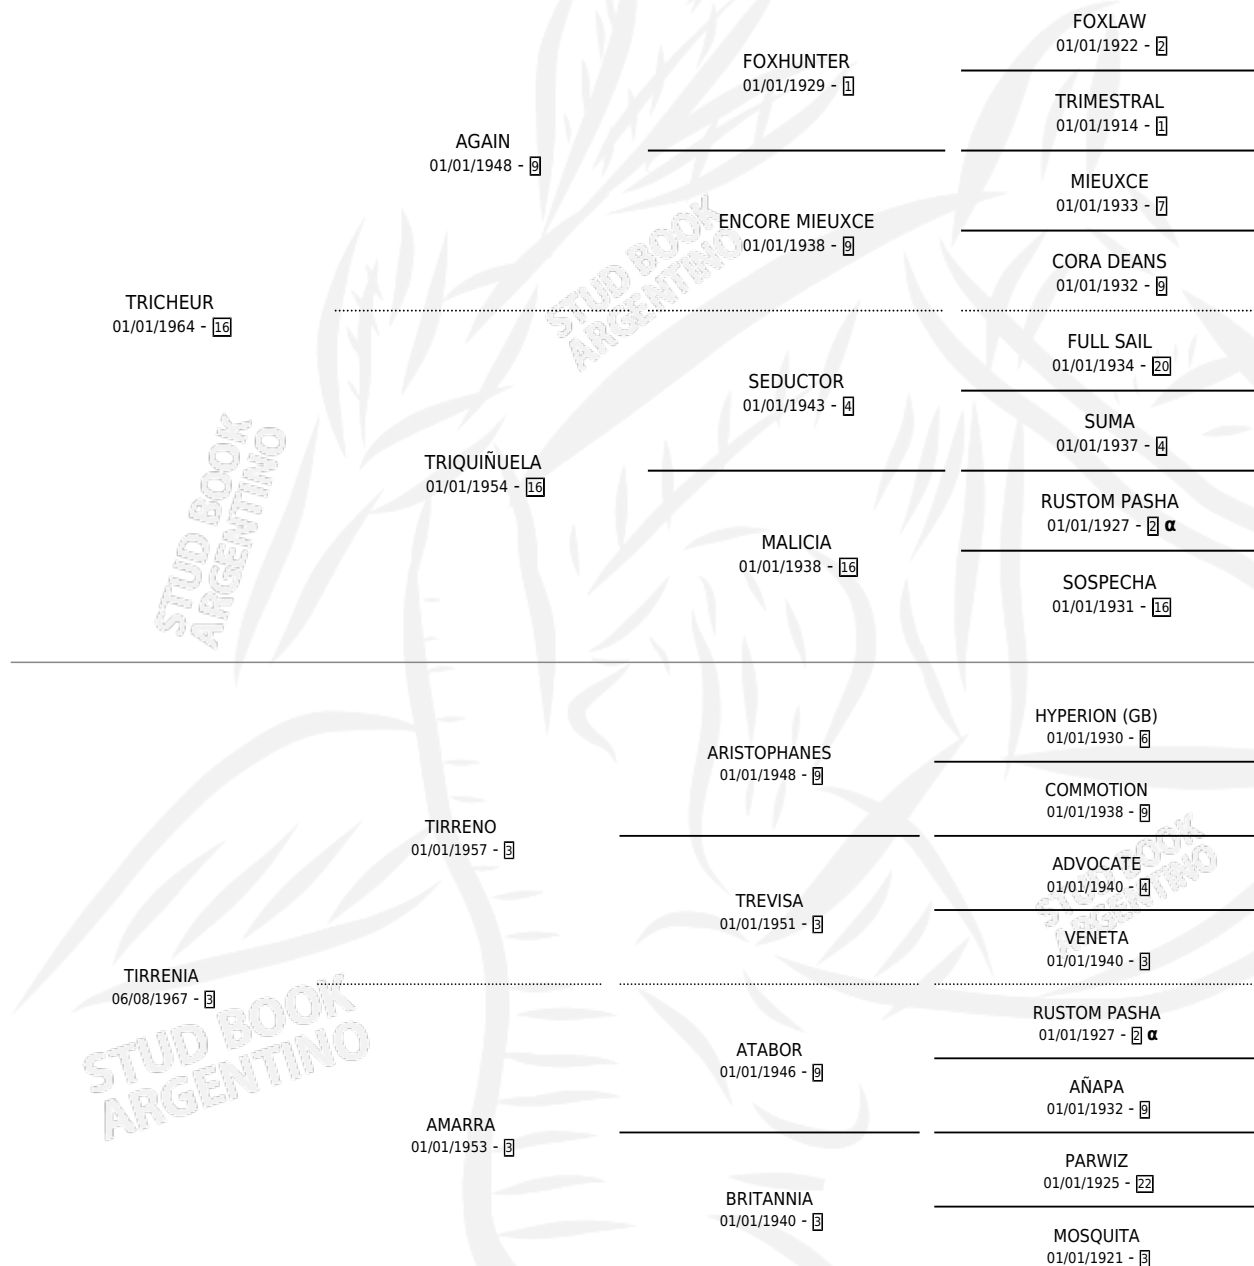

TRICHETA

por TRICHEUR y TIRRENIA por TIRRENO

Argentina · Hembra · Zaino · SP · 19/11/1981
Familia 3-b · Volumen 31

ESTADO

TIPIFICACIÓN SANGUÍNEA	✓
TIPIFICACIÓN POR ADN	X
PASAPORTE	X
IDENTIFICACIÓN POR MICROCHIP	X
REPRODUCTOR	✓

Lugar de nacimiento: Campo particular

Criador: Sin dato

~

HIJOS

	MACHOS	HEMBRAS
7 NACIERON	7	0
4 CORRIERON	4	0
1 GANARON	1	0
0 GANADORES CL	0 GANADORES GR	0 GANADORES G1

PEDIGREE

INBREEDING : α

CAMPAÑA

Solo carreras oficiales de Argentina

POR EDAD

EDAD	CC	1°	2°	3°	4°	5°	NP	CLC	CLG	CLCG1	CLGG1	IMPORTE	GANANCIA / CC
3 AÑOS	1	1	0	0	0	0	0	0	0	0	0	\$0	\$0
4 AÑOS	1	1	0	0	0	0	0	0	0	0	0	\$0	\$0
5 AÑOS	2	1	0	0	1	0	0	1	0	0	0	\$0	\$0
TOTALES	4	3	0	0	1	0	0	1	0	0	0	\$0	\$0
%		75.0%	0.0%	0.0%	25.0%	0.0%	0.0%	25.0%	0.0%	0.0%	0.0%		