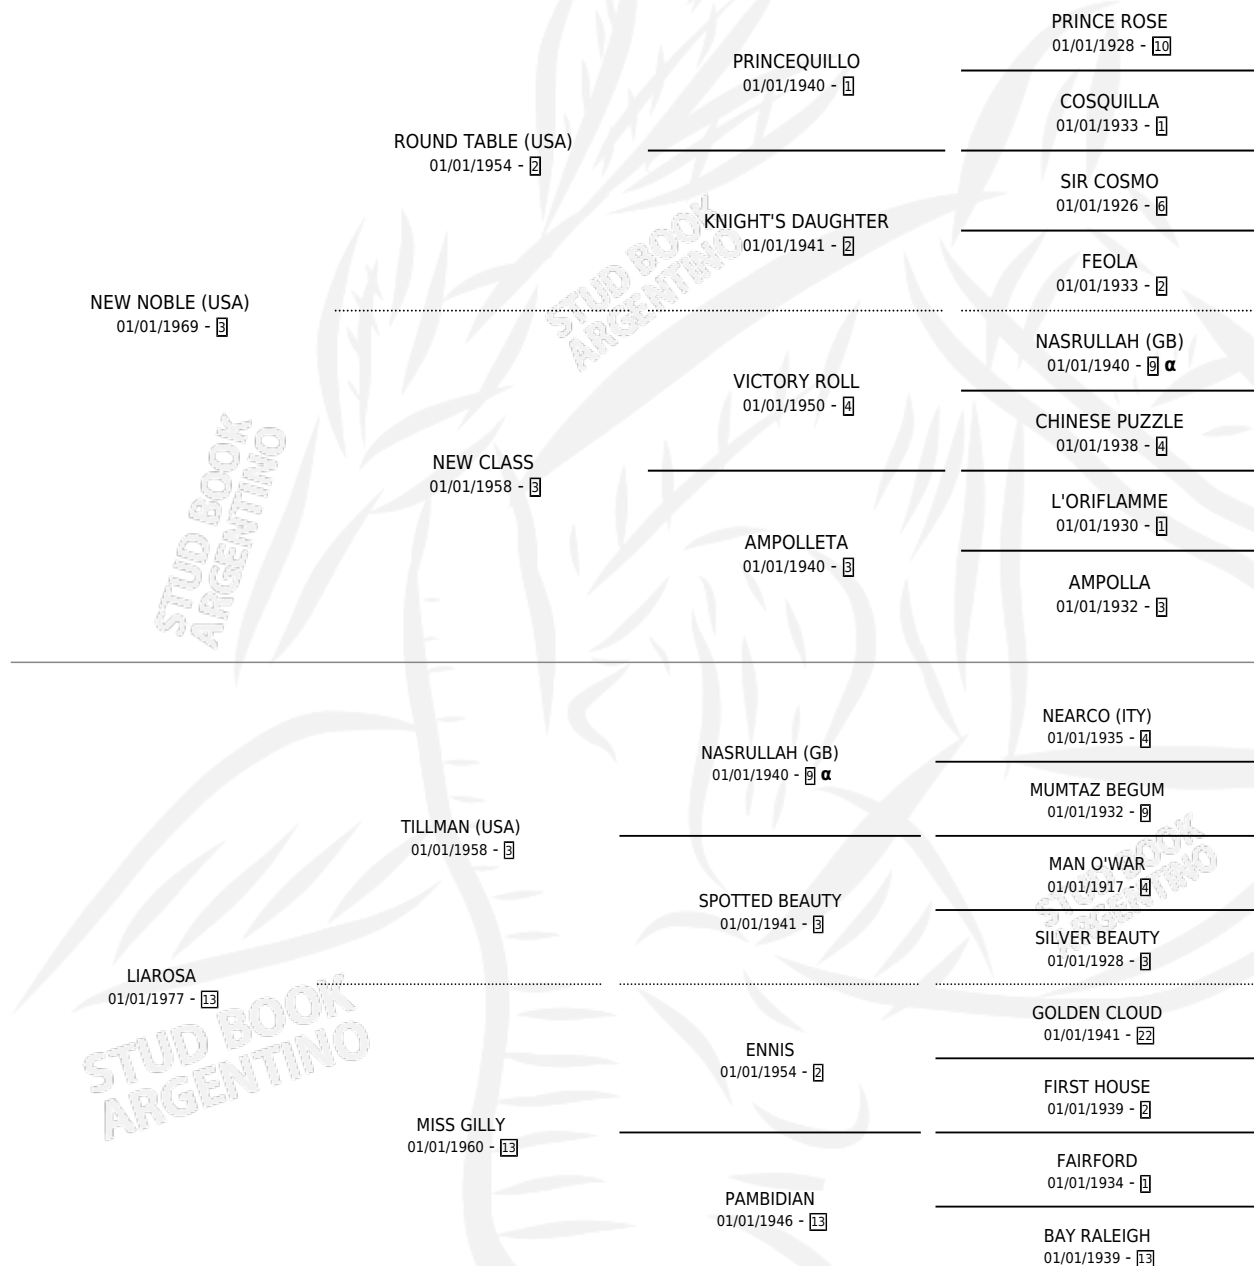

NEW ROSE

por **NEW NOBLE (USA)** y **LIAROSA** por **TILLMAN (USA)**

Argentina · Hembra · Zaino · SP · 24/10/1981
Familia 13 · Volumen 31

ESTADO

TIPIFICACIÓN SANGUÍNEA	✓
TIPIFICACIÓN POR ADN	X
PASAPORTE	X
IDENTIFICACIÓN POR MICROCHIP	X
REPRODUCTOR	✓

Lugar de nacimiento: Campo particular

Criador: Cena Luis Roque

~

HIJOS

	MACHOS	HEMBRAS
4 NACIERON	2	2
1 CORRIERON	1	0

SIN ACTUACIONES

PEDIGREE

INBREEDING : α

S

mientos 4 / Efectividad 57.14%

PADRILLO	PRODUCTO	CRIADOR	1ER SERVICIO	ÚLTIMO SERVICIO
SOUFLEE IN	∅		19/09/2000	22/10/2000
NEW ROSE	∅		25/11/1999	01/12/1999
SOUFLEE IN	NOVARA IN (H ZD, 18/11/1999)	DON LENCHO	03/12/1998	05/12/1998
TIIFICADOR	NAZARENO TIP (M Z, 16/09/1998)	DON LENCHO	16/09/1997	24/09/1997
TIIFICADOR	NOBLEZA TIP (H ZN, 07/09/1997) •MURIÓ EL 01/06/2014•	DON LENCHO	08/09/1996	20/09/1996
TIIFICADOR	∅		19/09/1995	21/09/1995
TIIFICADOR	NOBLE TIP (M Z, 11/09/1995)	DON LENCHO	26/09/1994	28/09/1994