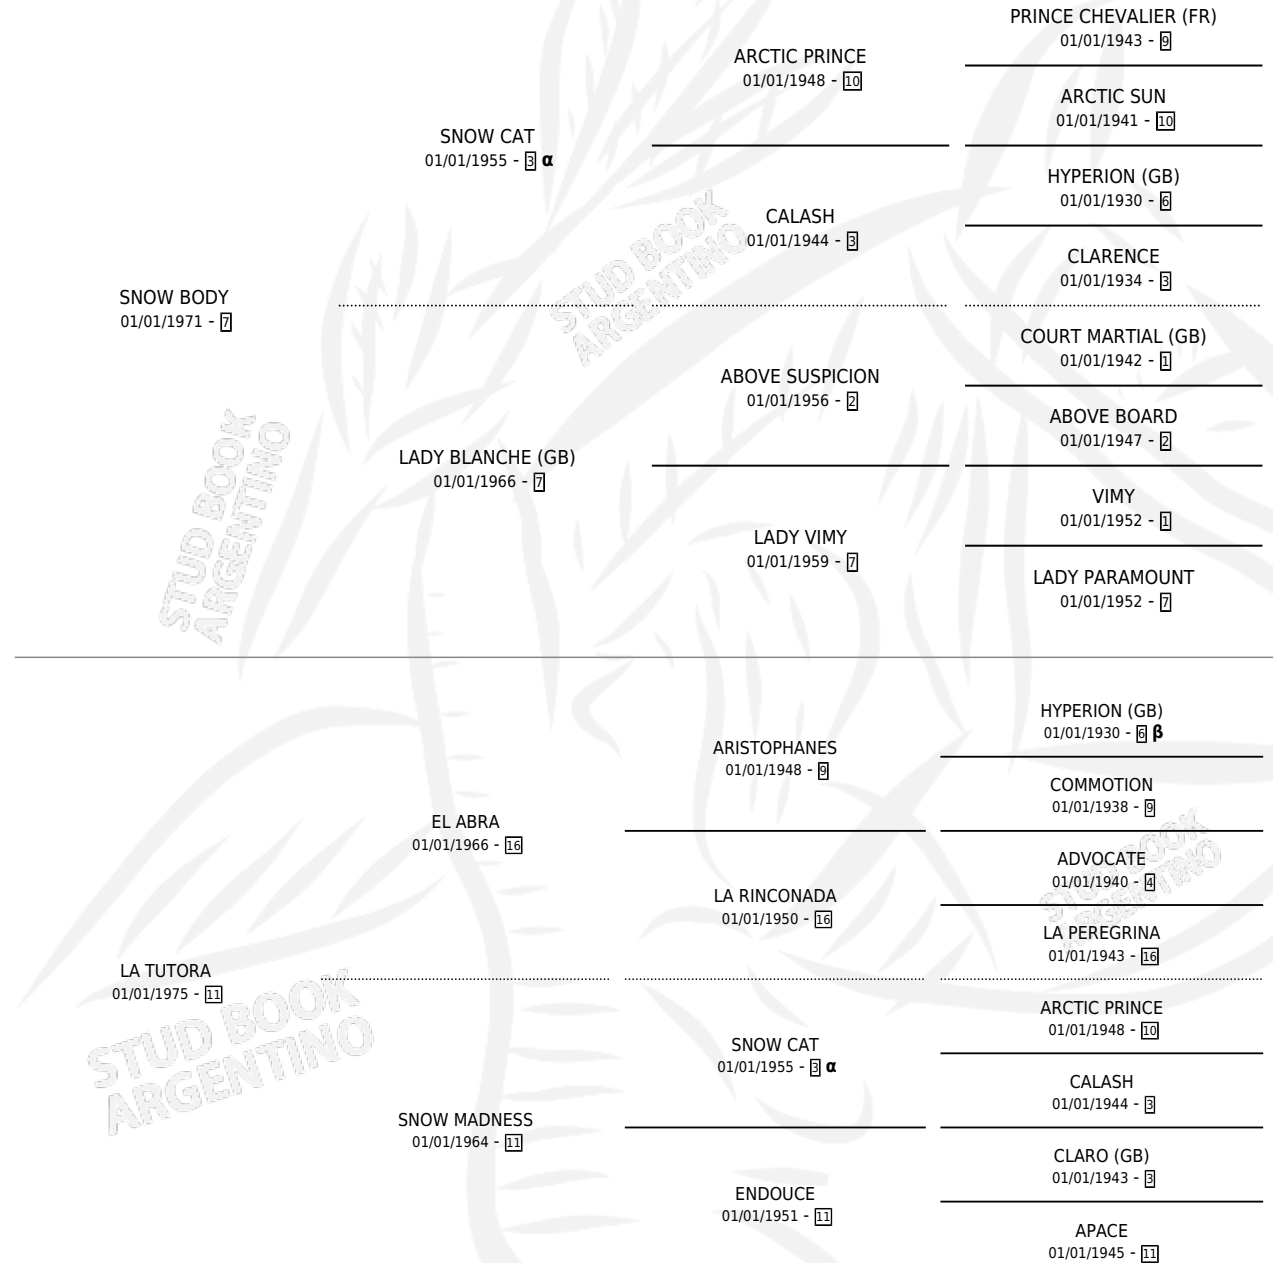

LATIN BODY

por SNOW BODY y LA TUTORA por EL ABRA

Argentina · Macho · No Consigna · SP · 01/01/1981
Familia 11-c · Volumen 31

ESTADO

TIPIFICACIÓN SANGUÍNEA	X
TIPIFICACIÓN POR ADN	X
PASAPORTE	X
IDENTIFICACIÓN POR MICROCHIP	X
REPRODUCTOR	X

Lugar de nacimiento: Campo particular

Criador: Sin dato

PEDIGREE

INBREEDING : α, β

CAMPAÑA

Solo carreras oficiales de Argentina

POR EDAD

EDAD	CC	1°	2°	3°	4°	5°	NP	CLC	CLG	CLCG1	CLGG1	IMPORTE	GANANCIA / CC
4 AÑOS	2	2	0	0	0	0	0	0	0	0	0	\$0	\$0
6 AÑOS	1	1	0	0	0	0	0	0	0	0	0	\$0	\$0
7 AÑOS	1	1	0	0	0	0	0	0	0	0	0	\$0	\$0
TOTALES	4	4	0	0	0	0	0	0	0	0	0	\$0	\$0
%		100%	0.0%	0.0%	0.0%	0.0%	0.0%	0.0%	0.0%	0.0%	0.0%		