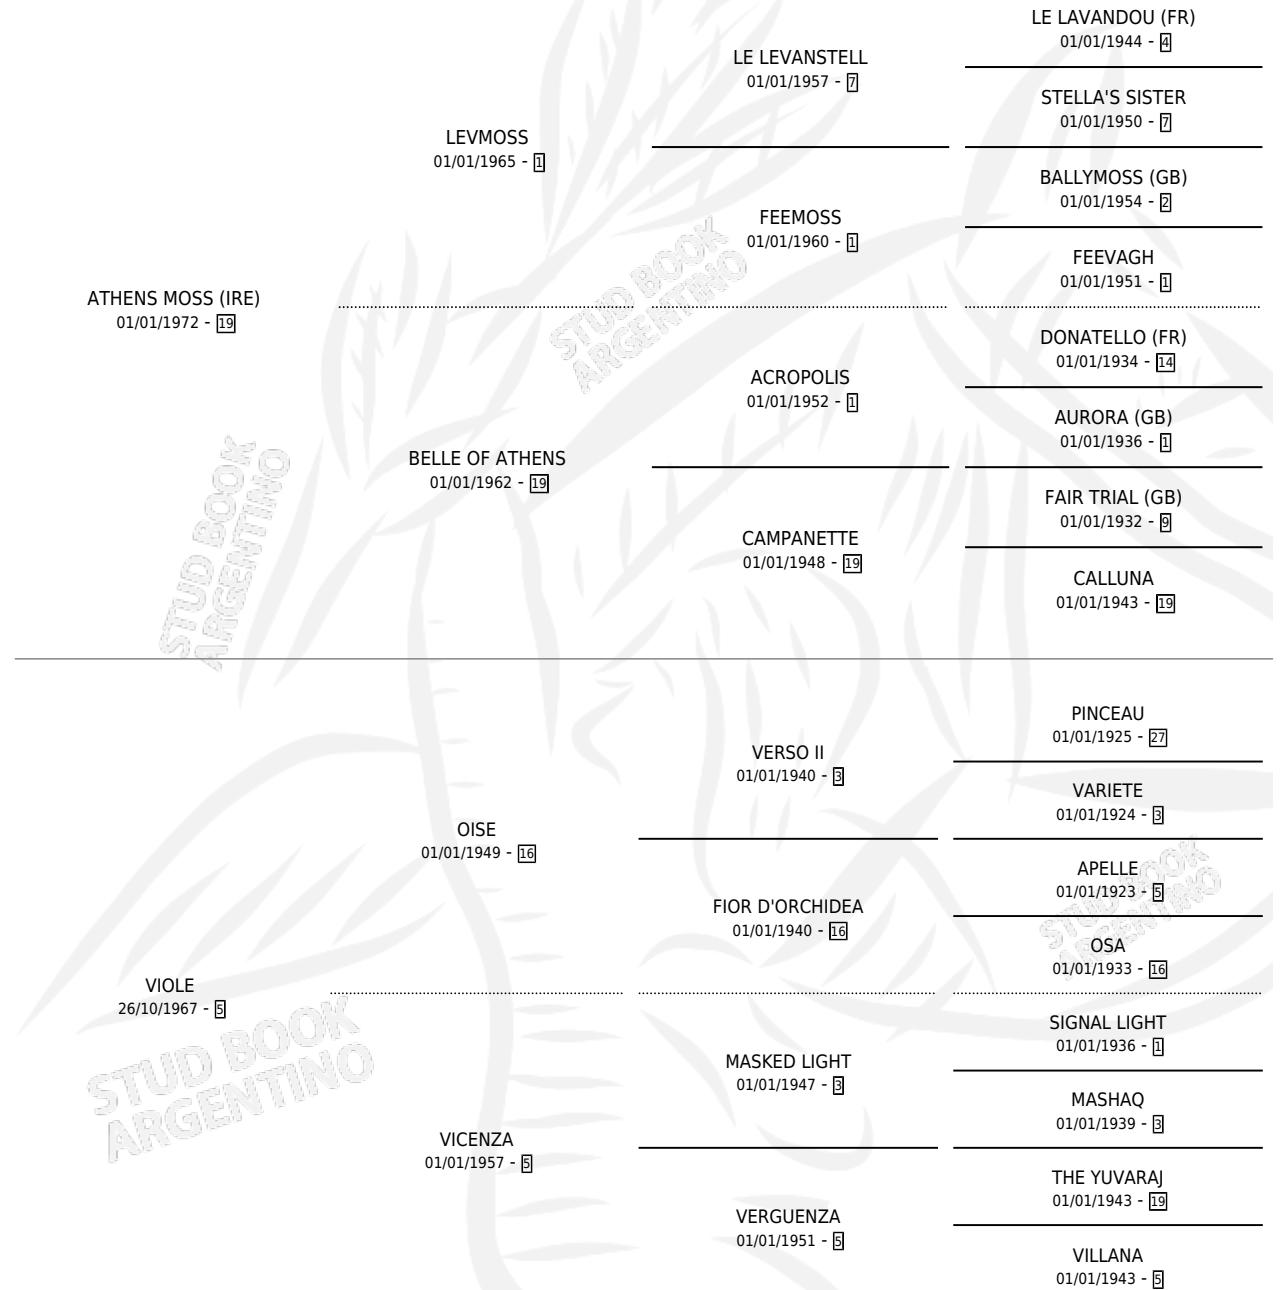

# ATHENS VIOLE

por ATHENS MOSS (IRE) y VIOLE por OISE

Argentina · Hembra · Zaino · SP · 15/10/1981  
Familia 5-g · Volumen 31

## ESTADO

TIPIFICACIÓN SANGUÍNEA	X
TIPIFICACIÓN POR ADN	X
PASAPORTE	X
IDENTIFICACIÓN POR MICROCHIP	X
REPRODUCTOR	X

**Lugar de nacimiento:** Campo particular

**Criador:** Los Fletes

## PEDIGREE