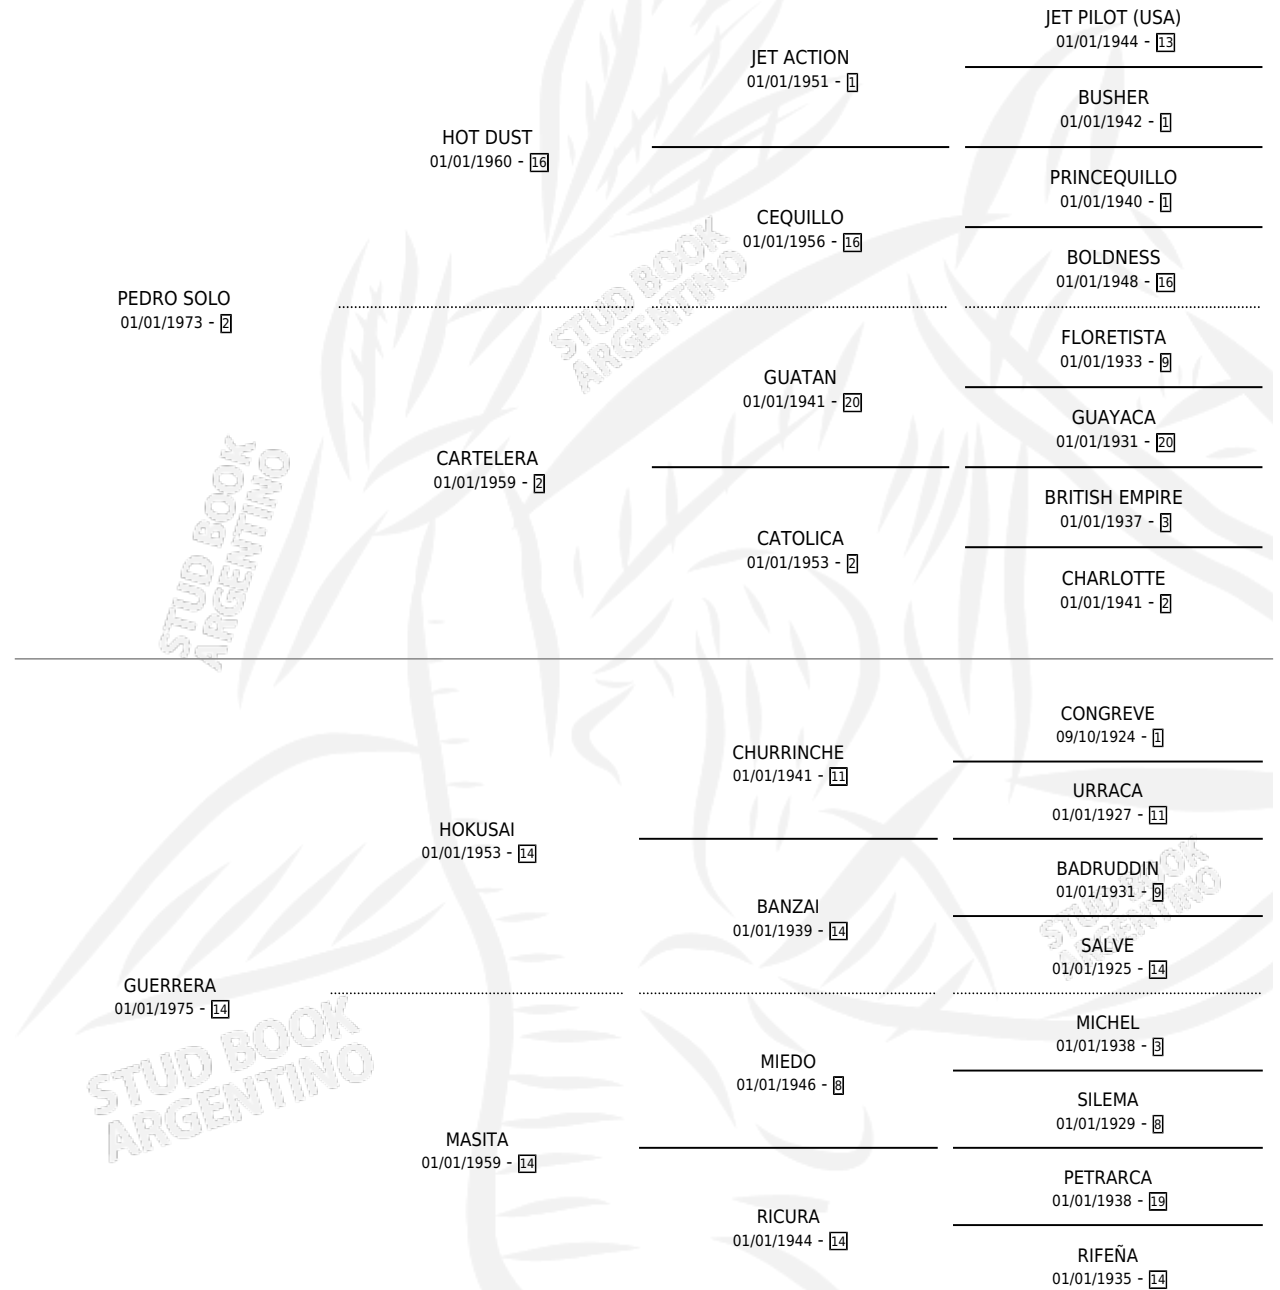

ELEUTERIO

por PEDRO SOLO y GUERRERA por HOKUSAI

Argentina · Macho · Alazan · SP · 29/10/1981
Familia 14-f · Volumen 31

ESTADO

TIPIFICACIÓN SANGUÍNEA	X
TIPIFICACIÓN POR ADN	X
PASAPORTE	X
IDENTIFICACIÓN POR MICROCHIP	X
REPRODUCTOR	X

Lugar de nacimiento: Campo particular

Criador: Sin dato

PEDIGREE

CAMPAÑA

Solo carreras oficiales de Argentina

POR EDAD

EDAD	CC	1°	2°	3°	4°	5°	NP	CLC	CLG	CLCG1	CLGG1	IMPORTE	GANANCIA / CC
4 AÑOS	1	1	0	0	0	0	0	0	0	0	0	\$0	\$0
10 AÑOS	1	0	0	0	0	0	1	0	0	0	0	\$0	\$0
TOTALES	2	1	0	0	0	0	1	0	0	0	0	\$0	\$0
%		50.0%	0.0%	0.0%	0.0%	0.0%	50.0%	0.0%	0.0%	0.0%	0.0%		