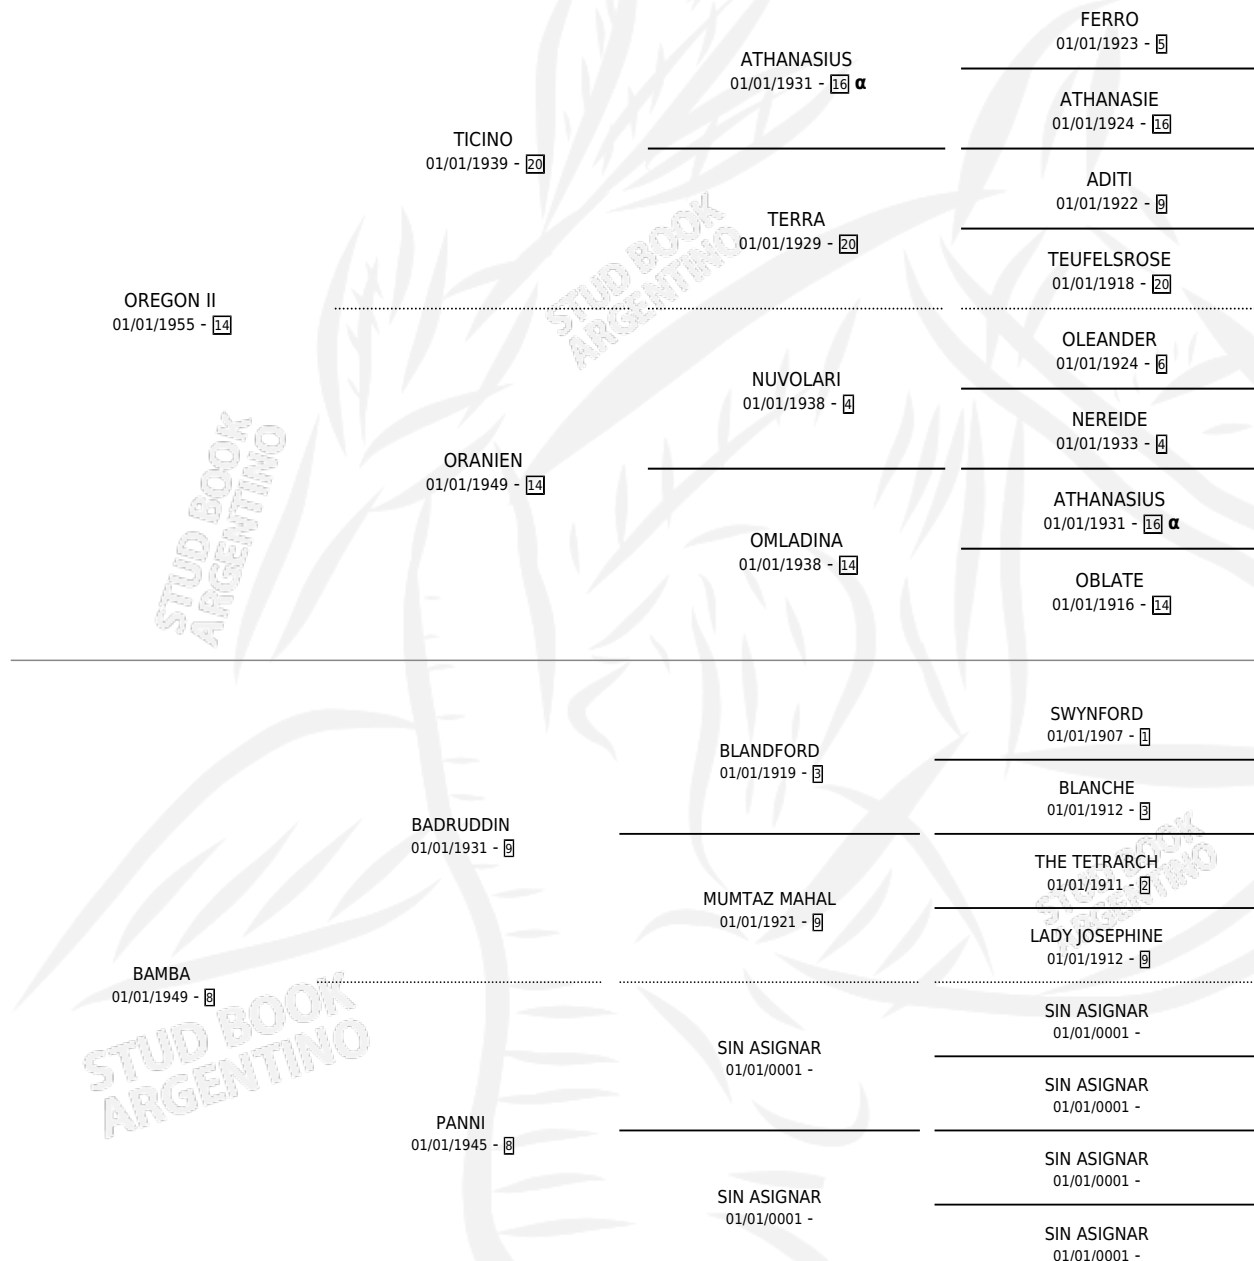

BRIALA

por OREGON II y BAMBA por BADRUDDIN

Argentina · Hembra · Tordillo · SP · 07/11/1966
Familia 8-f · Volumen 26

ESTADO

TIPIFICACIÓN SANGUÍNEA	X
TIPIFICACIÓN POR ADN	X
PASAPORTE	X
IDENTIFICACIÓN POR MICROCHIP	X
REPRODUCTOR	✓

Lugar de nacimiento: Campo particular

Criador: Sin dato

~

HIJOS

	MACHOS	HEMBRAS
10 NACIERON	6	4
6 CORRIERON	3	3
6 GANARON	3	3

0	0	0
GANADORES CL	GANADORES GR	GANADORES G1

PEDIGREE

INBREEDING : α

S

cimientos 10 / Efectividad 71.43%

PADRILLO	PRODUCTO	CRIADOR	1ER SERVICIO	ÚLTIMO SERVICIO
CARRIEGO	∅			
FOUR FINGERS (USA)	∅			
Datos oficiales del Stud Book Argentino				
Documento generado el 25/04/2026				
ROCK OF AGES (USA) studbook.org.ar	BRIANCON (M T, 03/11/1983) •MURIÓ EL 13/04/1994•	SIN DATO		
ROCK OF AGES (USA)	BABIECA (H T, 16/08/1982)	CRESPO ANA MARIA CRESPO PEDRO MANUEL CRESPO FELIX EDUARDO PEREZ DE CRESPO ANA MARIA		
ROCK OF AGES (USA)	BENIDOR (M Z, 09/10/1980)	SIN DATO		
ROCK OF AGES (USA)	BREACK POINT (M Z, 17/09/1979)	EL CALDEN		
FOUR FINGERS (USA)	BIZNA (H T, 29/09/1978)	SIN DATO		
FOUR FINGERS (USA)	BANQUERA (H T, 27/08/1977) •MURIÓ EL 13/05/2002•	SIN DATO		
FARLEY	BROMISTA (M A, 07/09/1976)	SIN DATO		
FOUR FINGERS (USA)	BREZEL (H Z, 15/10/1973) •MURIÓ EL 01/07/2005•	SIN DATO		
FOUR FINGERS (USA)	BROCKEN (M Z, 23/10/1972) •MURIÓ EL 01/07/2004•	SIN DATO		
MAANIM	BONNER (M AT, 04/10/1970) •MURIÓ EL 01/07/2002•	SIN DATO		
ROCK OF AGES (USA)	∅			