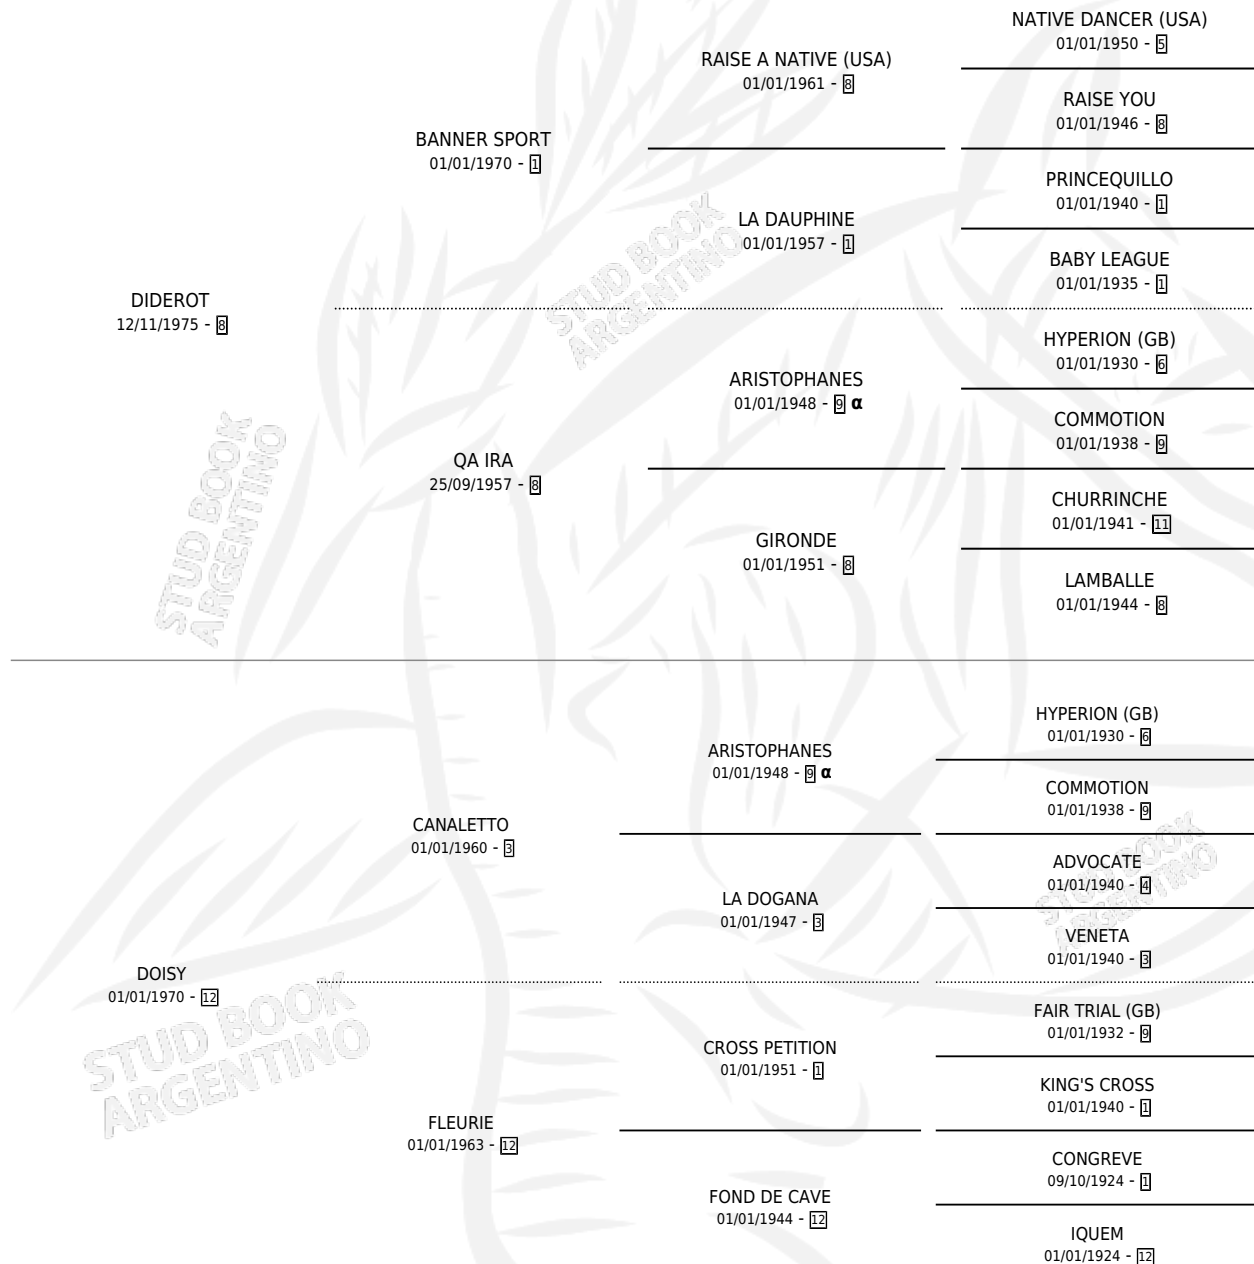

# POMMARD

por **DIDEROT** y **DOISY** por **CANALETTO**

Argentina · Macho · Alazan Tostado · SP · 26/10/1981  
Familia 12-d · Volumen 31

## ESTADO

TIPIFICACIÓN SANGUÍNEA	✓
TIPIFICACIÓN POR ADN	X
PASAPORTE	X
IDENTIFICACIÓN POR MICROCHIP	X
REPRODUCTOR	✓

**Lugar de nacimiento:** Campo particular

**Criador:** Sin dato

~

## PEDIGREE

INBREEDING :  $\alpha$