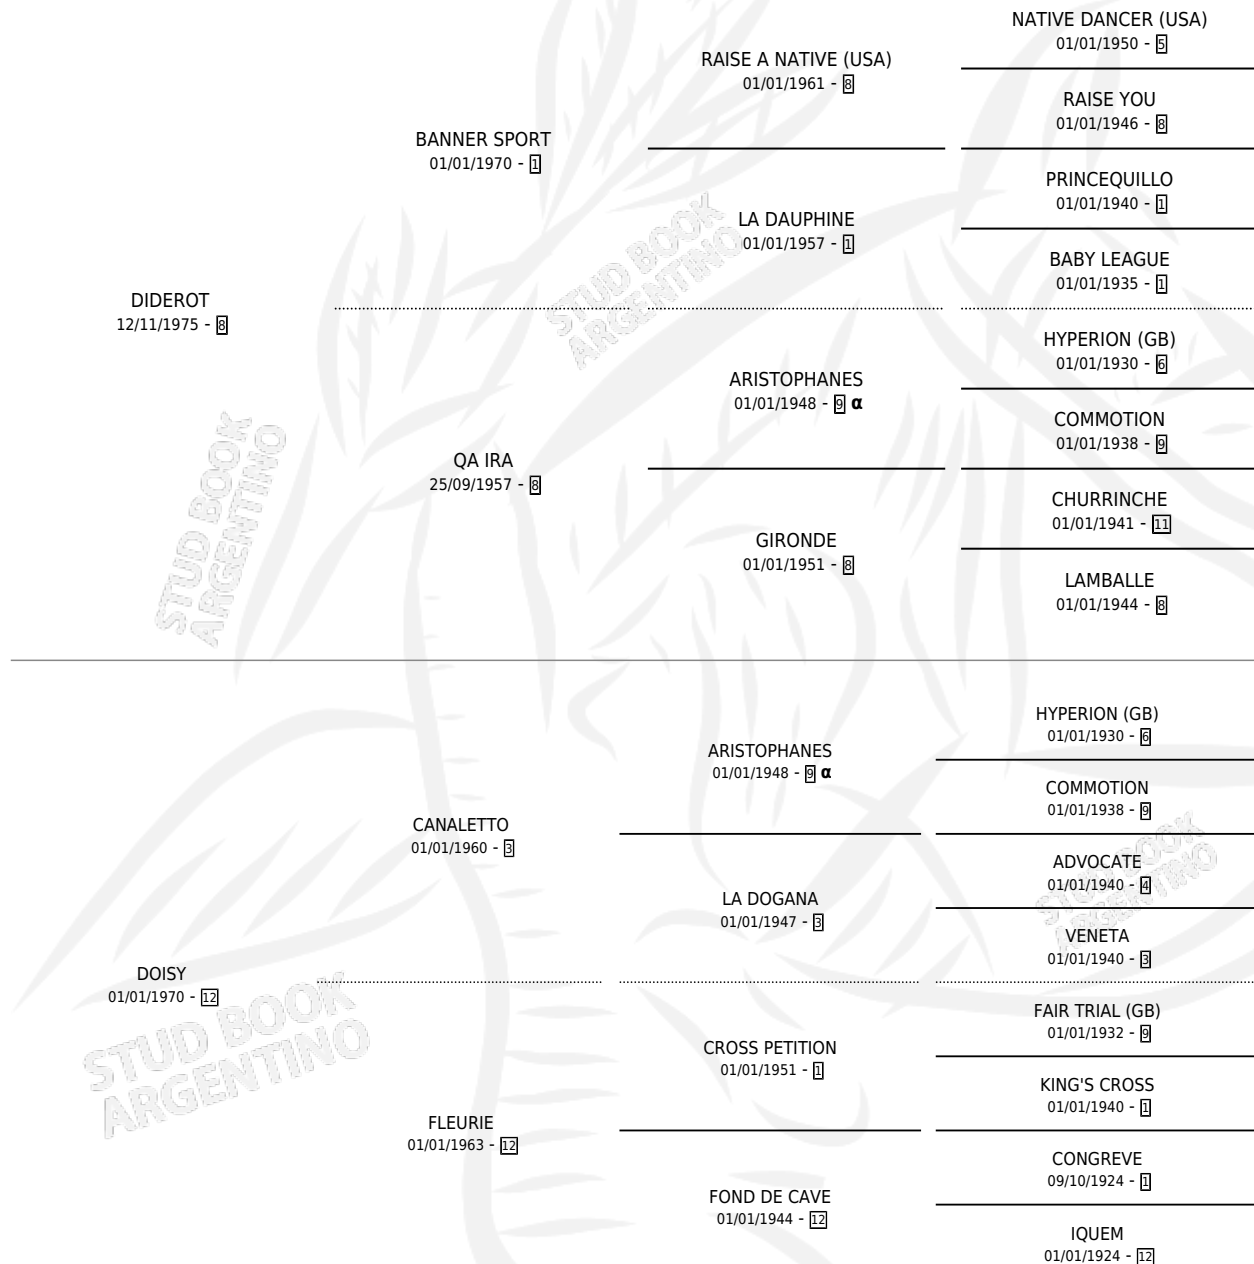

POMMARD

por **DIDEROT** y **DOISY** por **CANALETTO**

Argentina · Macho · Alazan Tostado · SP · 26/10/1981
Familia 12-d · Volumen 31

ESTADO

TIPIFICACIÓN SANGUÍNEA	✓
TIPIFICACIÓN POR ADN	X
PASAPORTE	X
IDENTIFICACIÓN POR MICROCHIP	X
REPRODUCTOR	✓

Lugar de nacimiento: Campo particular

Criador: Sin dato

~

HIJOS

	MACHOS	HEMBRAS
7 NACIERON	3	4

SIN ACTUACIONES

PEDIGREE

INBREEDING : α

SERVICIOS PADRILLO

TEMPORADA	HARAS	SERVICIO	NAC.	EFFECTIVIDAD
1991	MAQUINCHAO	2	0	0.00 %
1990	MAQUINCHAO	5	1	20.00 %
1989	MAQUINCHAO	7	4	57.14 %
1988	MAQUINCHAO	8	2	25.00 %

POMMARD

Datos oficiales del Stud Book Argentino