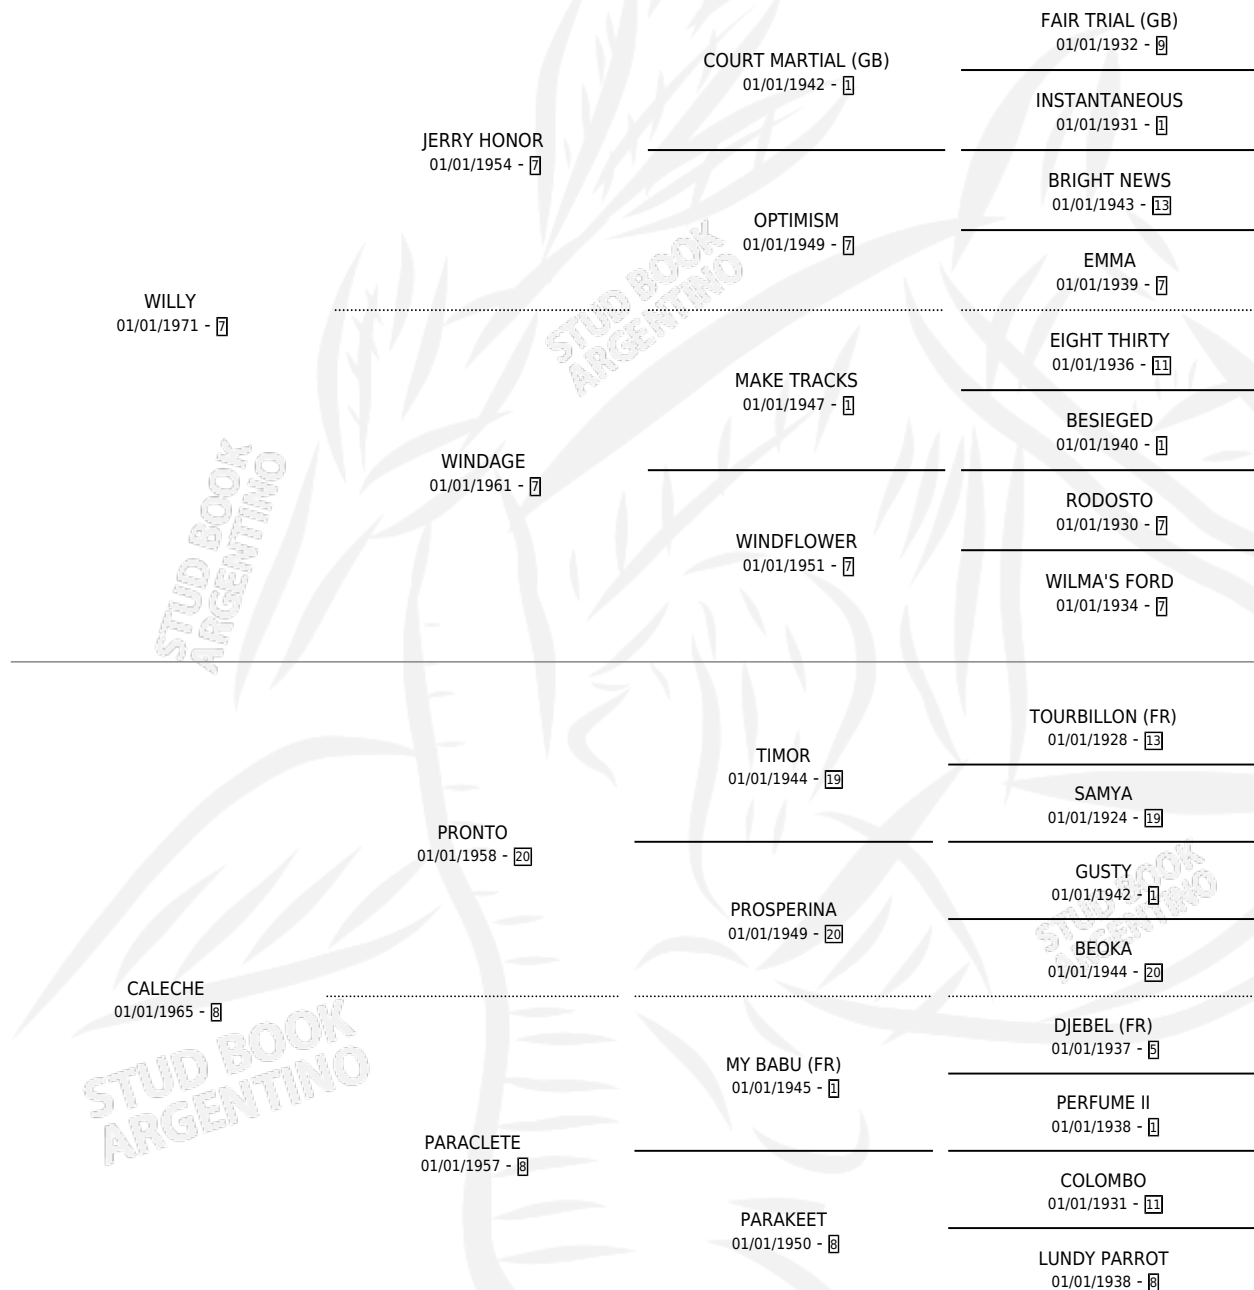

PRONTERO

por **WILLY** y **CALECHE** por **PRONTO**

Argentina · Macho · Alazan Tostado · SP · 25/10/1981
Familia 8-k · Volumen 31

ESTADO

TIPIFICACIÓN SANGUÍNEA	✓
TIPIFICACIÓN POR ADN	X
PASAPORTE	X
IDENTIFICACIÓN POR MICROCHIP	X
REPRODUCTOR	✓

Lugar de nacimiento: Campo particular

Criador: Sin dato

~

HIJOS

	MACHOS	HEMBRAS
5 NACIERON	3	2
1 CORRIERON	1	0

SIN ACTUACIONES

PEDIGREE

CAMPAÑA

Solo carreras oficiales de Argentina

POR EDAD

EDAD	CC	1°	2°	3°	4°	5°	NP	CLC	CLG	CLCG1	CLGG1	IMPORTE	GANANCIA / CC
5 AÑOS	3	3	0	0	0	0	0	0	0	0	0	\$0	\$0
6 AÑOS	1	1	0	0	0	0	0	0	0	0	0	\$0	\$0
7 AÑOS	1	0	0	0	0	0	1	0	0	0	0	\$0	\$0
TOTALES	5	4	0	0	0	0	1	0	0	0	0	\$0	\$0
%		80.0%	0.0%	0.0%	0.0%	0.0%	20.0%	0.0%	0.0%	0.0%	0.0%		