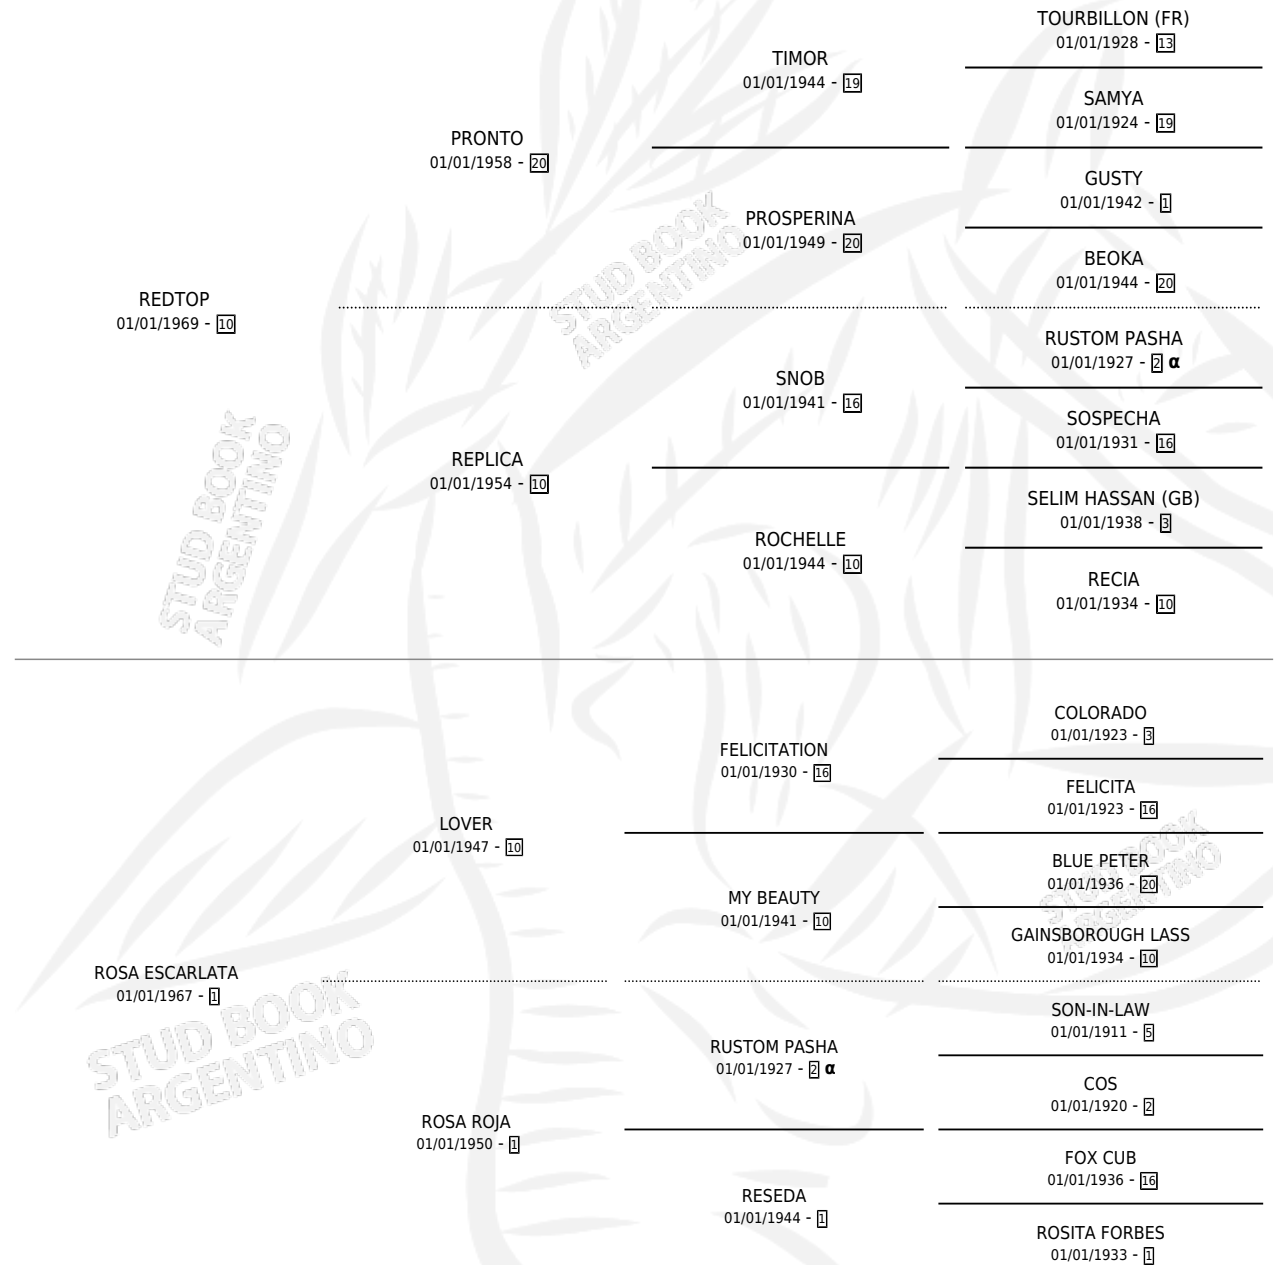

# RONCA

por REDTOP y ROSA ESCARLATA por LOVER

Argentina · Hembra · Zaino · SP · 07/11/1981  
Familia 1-s · Volumen 31

## ESTADO

TIPIFICACIÓN SANGUÍNEA	X
TIPIFICACIÓN POR ADN	X
PASAPORTE	X
IDENTIFICACIÓN POR MICROCHIP	X
REPRODUCTOR	X

**Lugar de nacimiento:** Campo particular

**Criador:** Vacacion

## PEDIGREE

INBREEDING : α