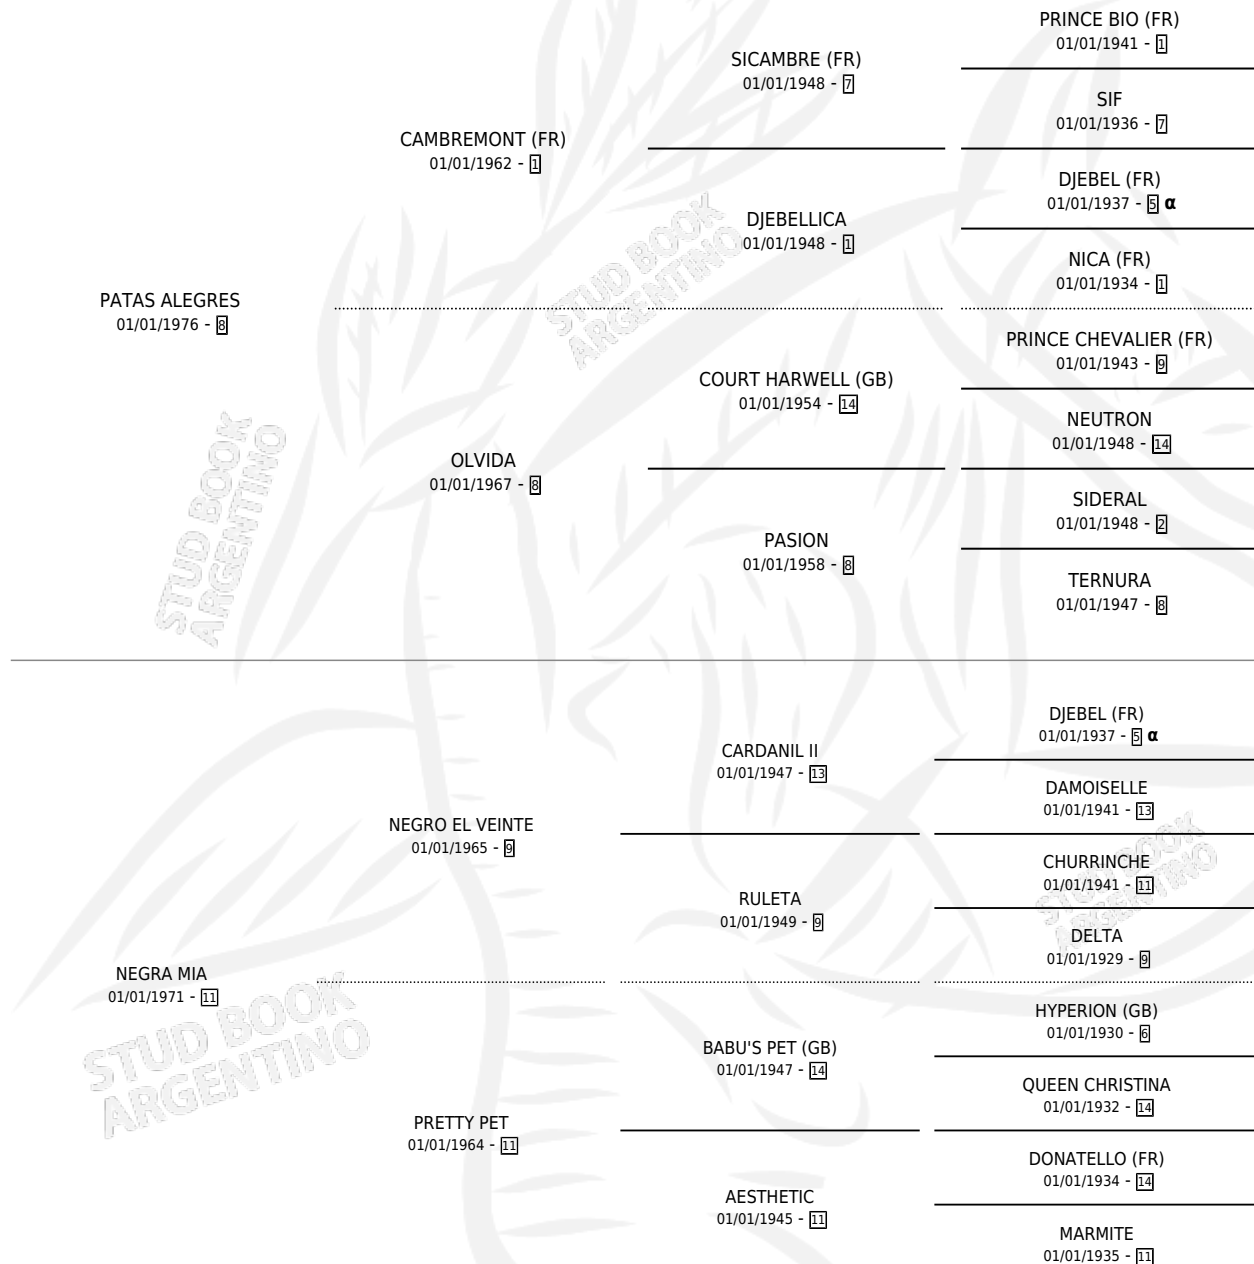

# NEGRO ALEGRE

por PATAS ALEGRES y NEGRA MIA por NEGRO EL VEINTE

Argentina · Macho · No Consigna · SP · 01/01/1981  
Familia 11-a · Volumen 31

## ESTADO

TIPIFICACIÓN SANGUÍNEA	X
TIPIFICACIÓN POR ADN	X
PASAPORTE	X
IDENTIFICACIÓN POR MICROCHIP	X
REPRODUCTOR	X

**Lugar de nacimiento:** Campo particular

**Criador:** Sin dato

## PEDIGREE

INBREEDING :  $\alpha$