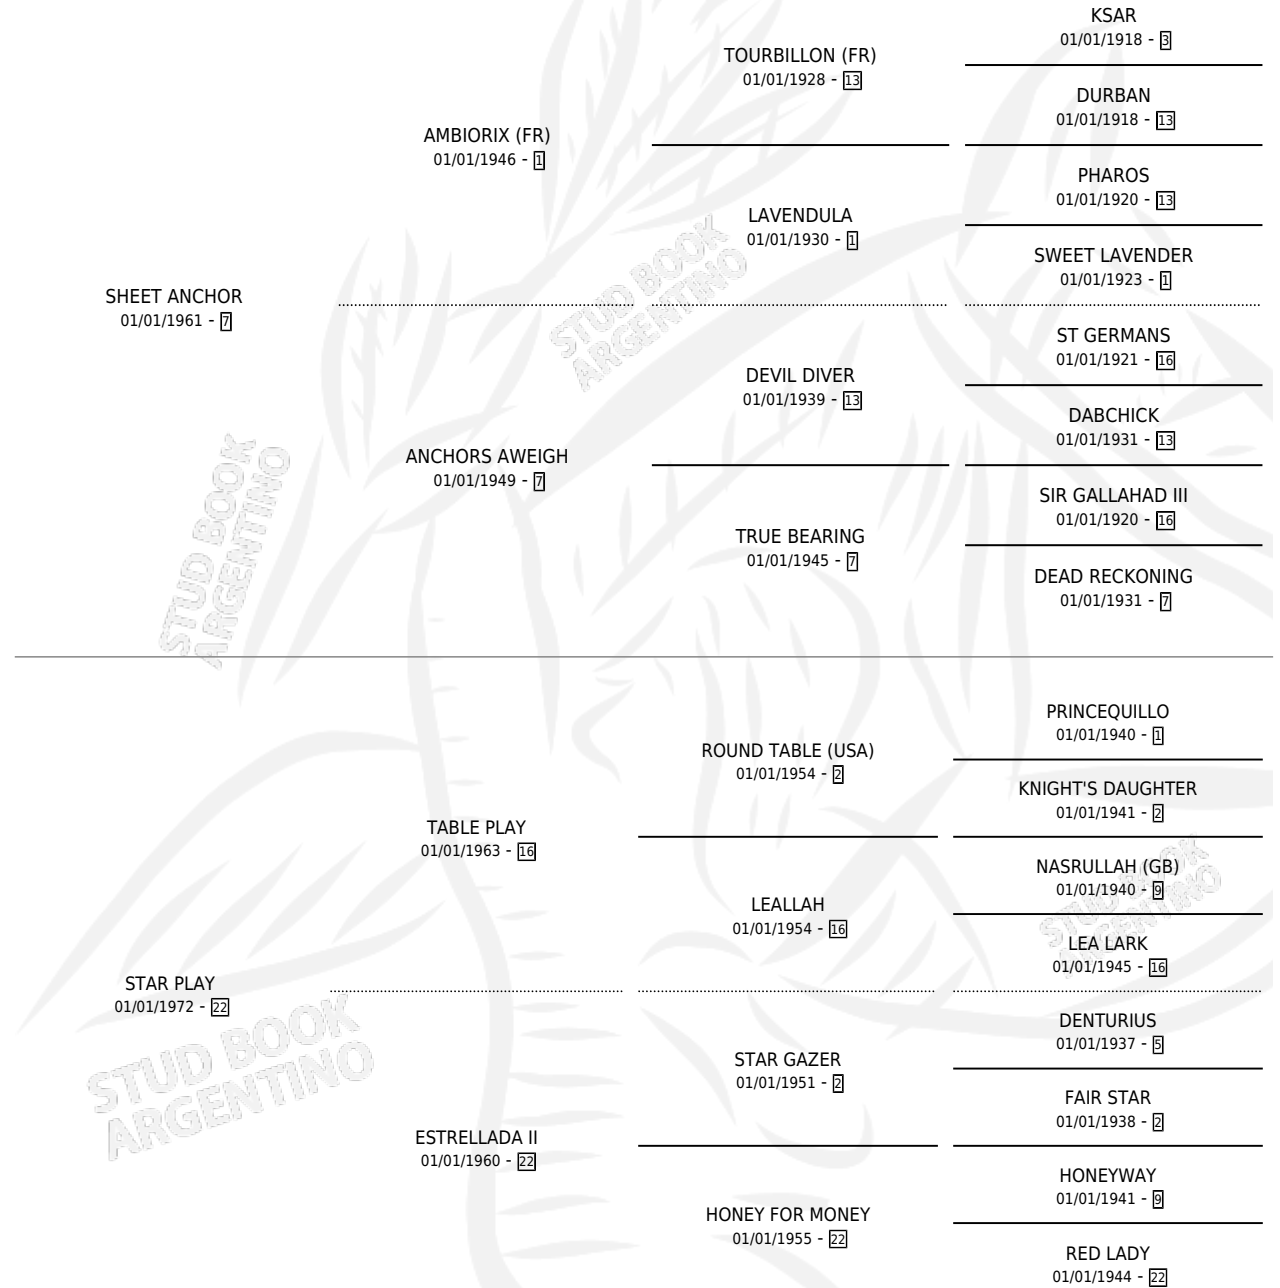

SAILING STAR

por SHEET ANCHOR y STAR PLAY por TABLE PLAY

Argentina · Macho · Zaino Doradillo · SP · 16/10/1981
Familia 22-a · Volumen 31

ESTADO

TIPIFICACIÓN SANGUÍNEA	X
TIPIFICACIÓN POR ADN	X
PASAPORTE	X
IDENTIFICACIÓN POR MICROCHIP	X
REPRODUCTOR	X

Lugar de nacimiento: Campo particular

Criador: Palacios Jose Luis

PEDIGREE

CAMPAÑA

Solo carreras oficiales de Argentina

POR EDAD

EDAD	CC	1°	2°	3°	4°	5°	NP	CLC	CLG	CLCG1	CLGG1	IMPORTE	GANANCIA / CC
5 AÑOS	2	2	0	0	0	0	0	0	0	0	0	\$0	\$0
TOTALES	2	2	0	0	0	0	0	0	0	0	0	\$0	\$0
%		100%	0.0%	0.0%	0.0%	0.0%	0.0%	0.0%	0.0%	0.0%	0.0%		