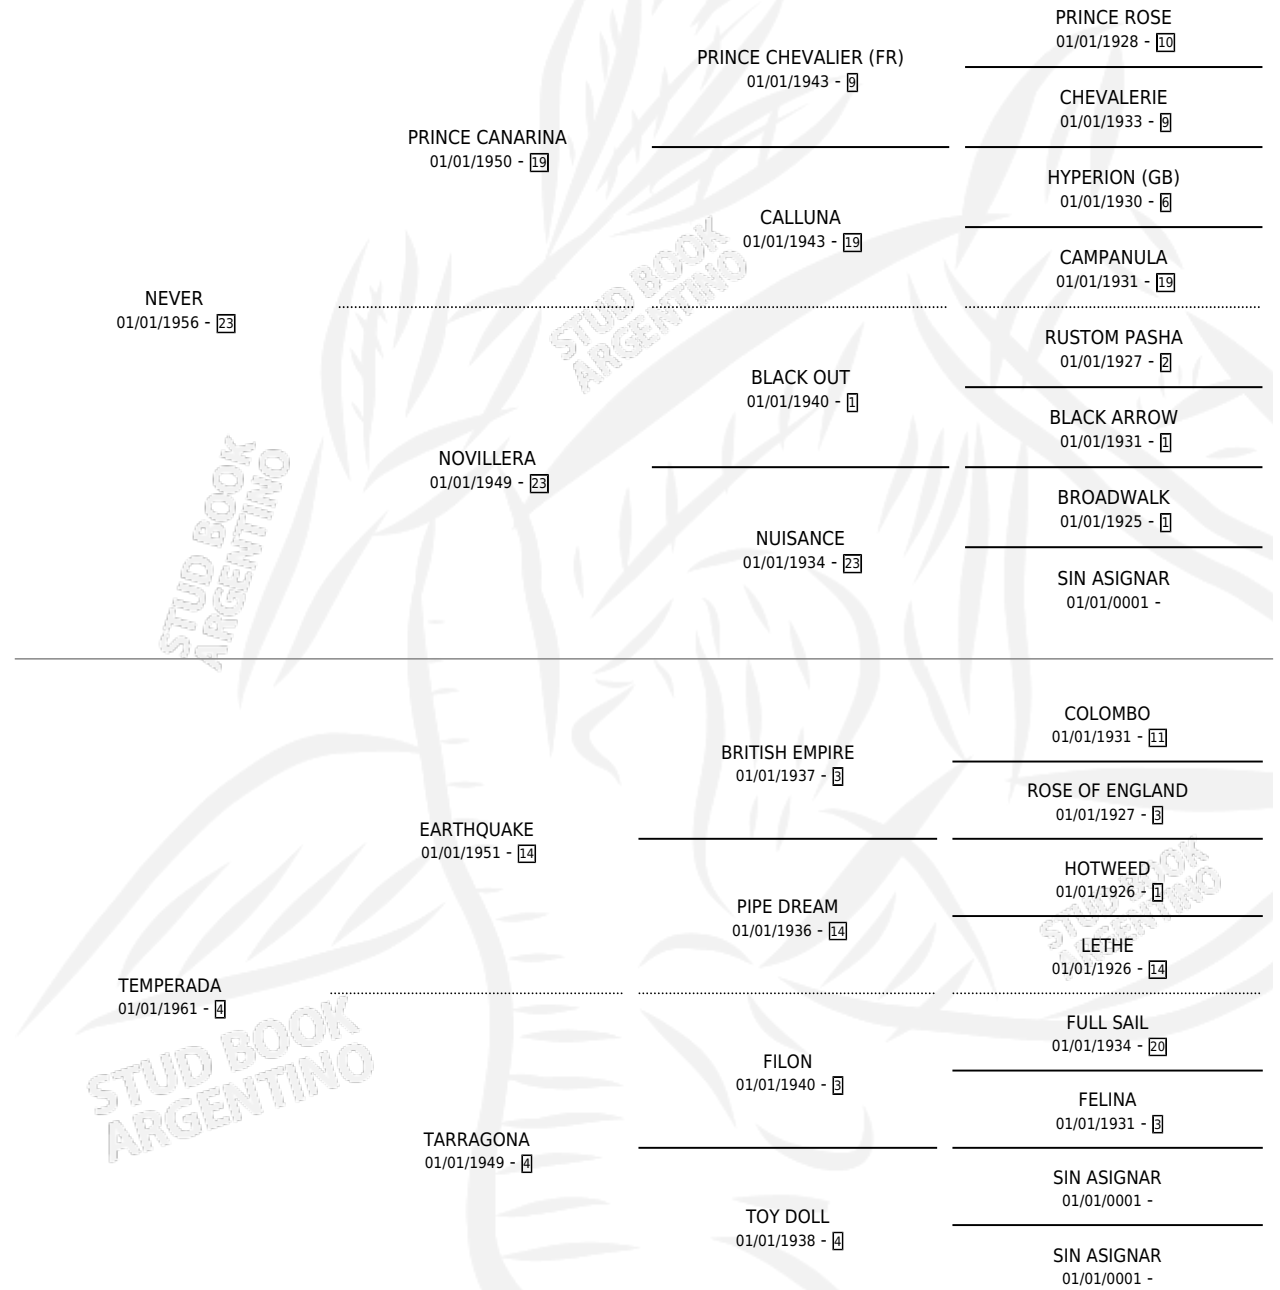

TIMO

por NEVER y TEMPERADA por EARTHQUAKE

Argentina · Macho · Zaino Colorado · SP · 01/01/1966
Familia 4-k · Volumen 26

ESTADO

TIPIFICACIÓN SANGUÍNEA	X
TIPIFICACIÓN POR ADN	X
PASAPORTE	X
IDENTIFICACIÓN POR MICROCHIP	X
REPRODUCTOR	X

Lugar de nacimiento: Campo particular

Criador: Sin dato

~

HIJOS

	MACHOS	HEMBRAS
1 NACIERON	0	1
SIN ACTUACIONES		

PEDIGREE

TIMO

Datos oficiales del Stud Book Argentino