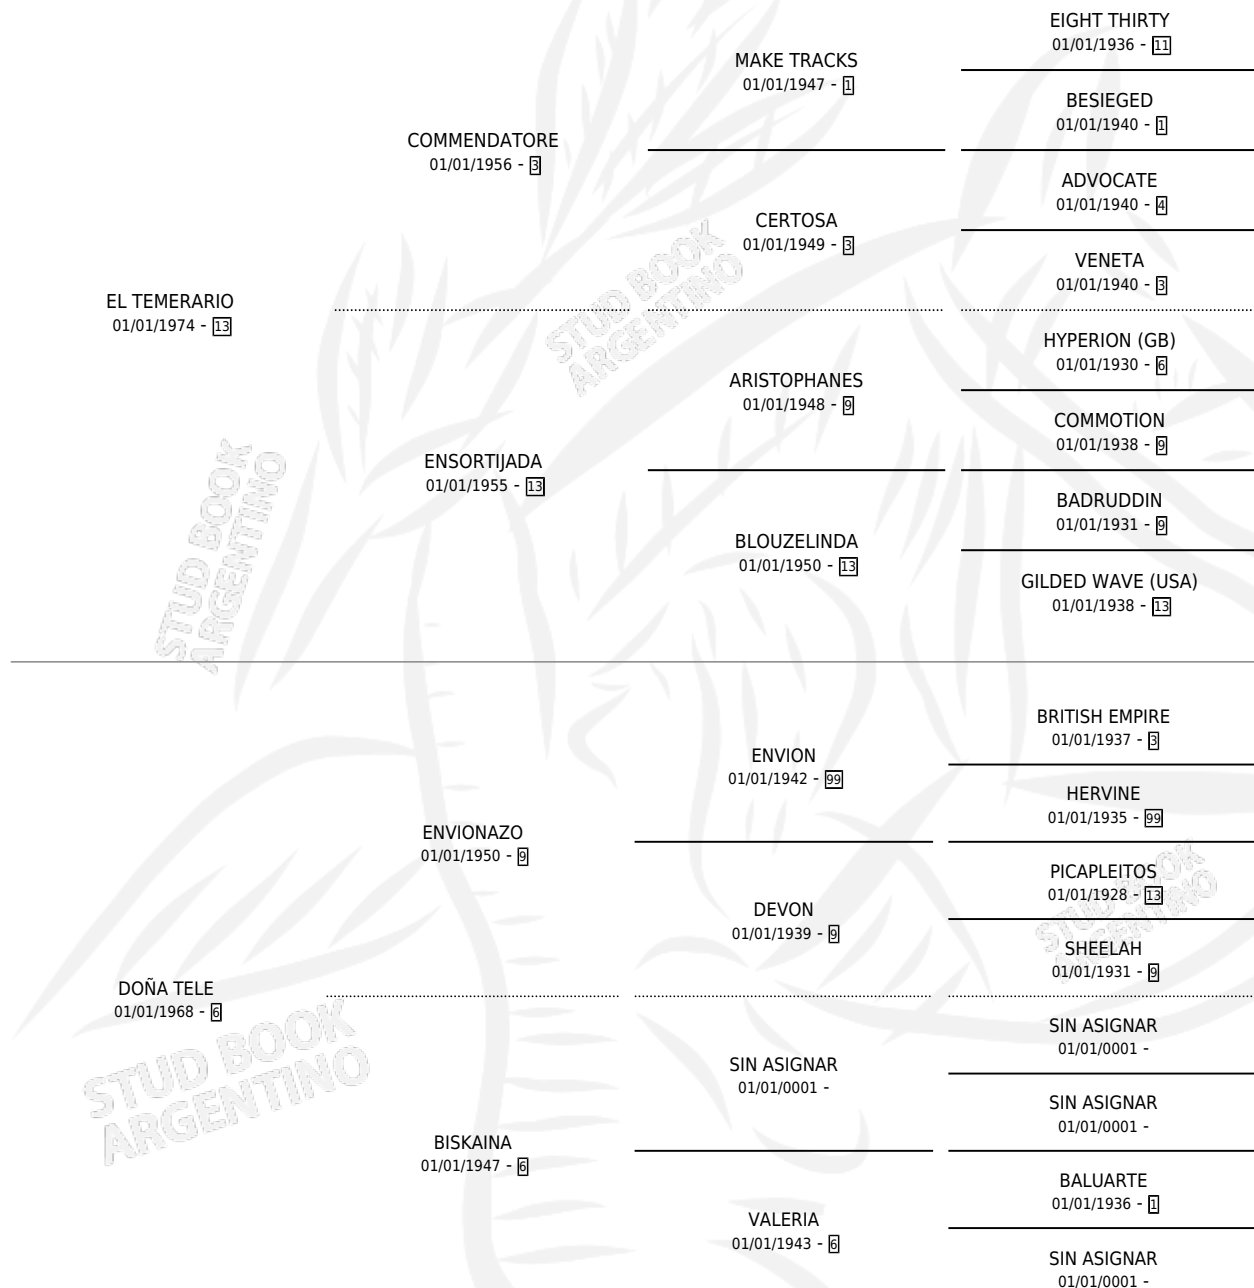

TEMERARIA

por **EL TEMERARIO** y **DOÑA TELE** por **ENVIONAZO**

Argentina · Hembra · Alazan Tostado · SP · 26/10/1981
Familia 6 · Volumen 31

ESTADO

TIPIFICACIÓN SANGUÍNEA	✓
TIPIFICACIÓN POR ADN	X
PASAPORTE	X
IDENTIFICACIÓN POR MICROCHIP	X
REPRODUCTOR	✓

Lugar de nacimiento: Campo particular

Criador: El Orejano

~

HIJOS

	MACHOS	HEMBRAS
5 NACIERON	2	3
5 CORRIERON	2	3
2 GANARON	0	2
0 GANADORES CL	0 GANADORES GR	0 GANADORES G1

PEDIGREE

CAMPAÑA

Solo carreras oficiales de Argentina