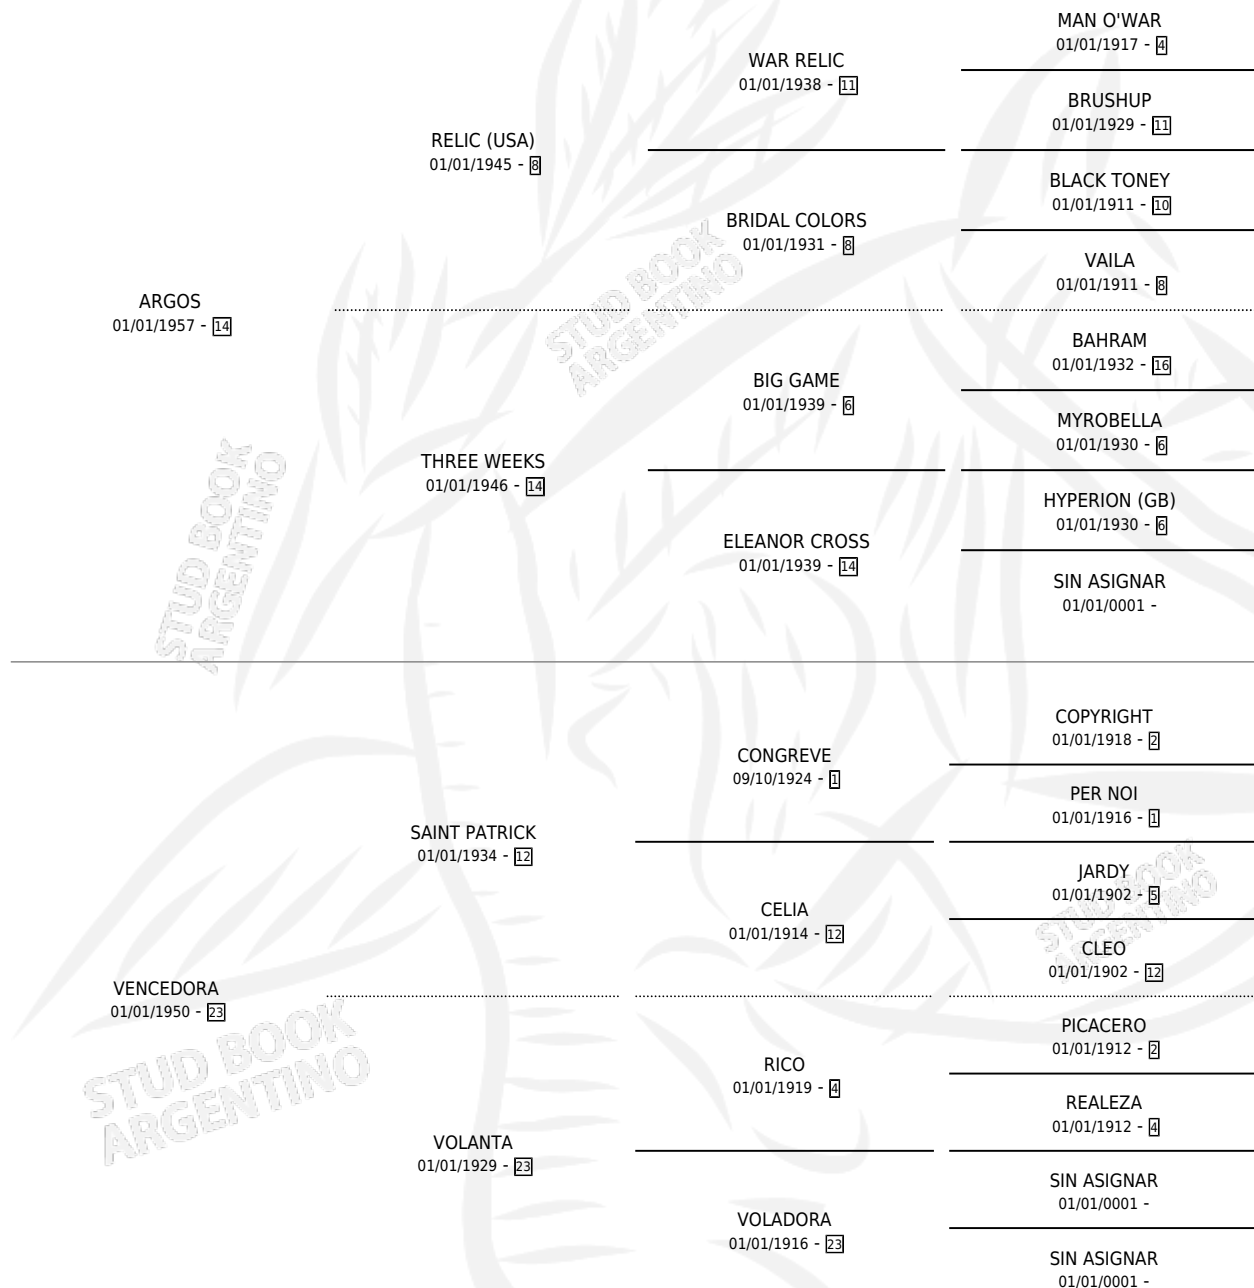

VARESE

por ARGOS y VENCEDORA por SAINT PATRICK

Argentina · Hembra · Alazan · SP · 01/01/1966
Familia 23-a · Volumen 26

ESTADO

TIPIFICACIÓN SANGUÍNEA	X
TIPIFICACIÓN POR ADN	X
PASAPORTE	X
IDENTIFICACIÓN POR MICROCHIP	X
REPRODUCTOR	✓

Lugar de nacimiento: Campo particular

Criador: Sin dato

~

HIJOS

	MACHOS	HEMBRAS
4 NACIERON	1	3
1 CORRIERON	1	0
1 GANARON	1	0
0 GANADORES CL	0 GANADORES GR	0 GANADORES G1

PEDIGREE

S

mientos 0 / Efectividad 0.00%