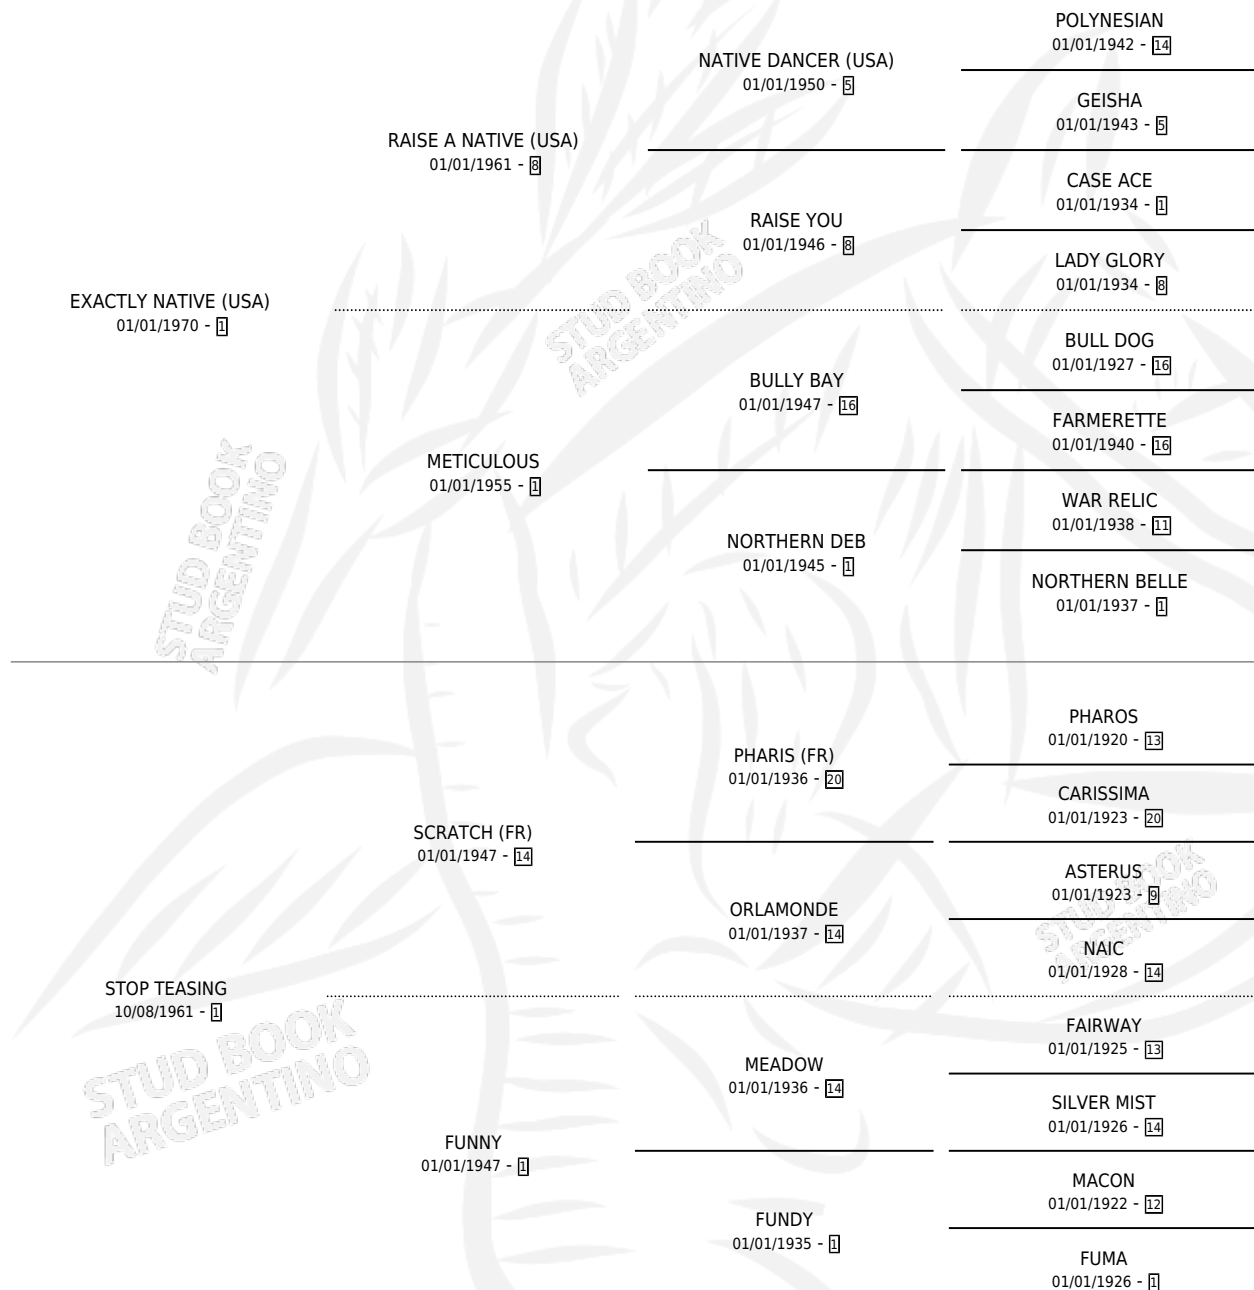

NEVER STOP

por EXACTLY NATIVE (USA) y STOP TEASING por
SCRATCH (FR)

Argentina · Macho · Alazan · SP · 04/11/1981
Familia 1-e · Volumen 31

ESTADO

TIPIFICACIÓN SANGUÍNEA	X
TIPIFICACIÓN POR ADN	X
PASAPORTE	X
IDENTIFICACIÓN POR MICROCHIP	X
REPRODUCTOR	X

Lugar de nacimiento: Campo particular

Criador: Sin dato

PEDIGREE

CAMPAÑA

Solo carreras oficiales de Argentina

POR EDAD

EDAD	CC	1°	2°	3°	4°	5°	NP	CLC	CLG	CLCG1	CLGG1	IMPORTE	GANANCIA / CC
7 AÑOS	1	0	0	0	0	0	1	0	0	0	0	\$0	\$0
TOTALES	1	0	0	0	0	0	1	0	0	0	0	\$0	\$0
%		0.0%	0.0%	0.0%	0.0%	0.0%	100%	0.0%	0.0%	0.0%	0.0%		