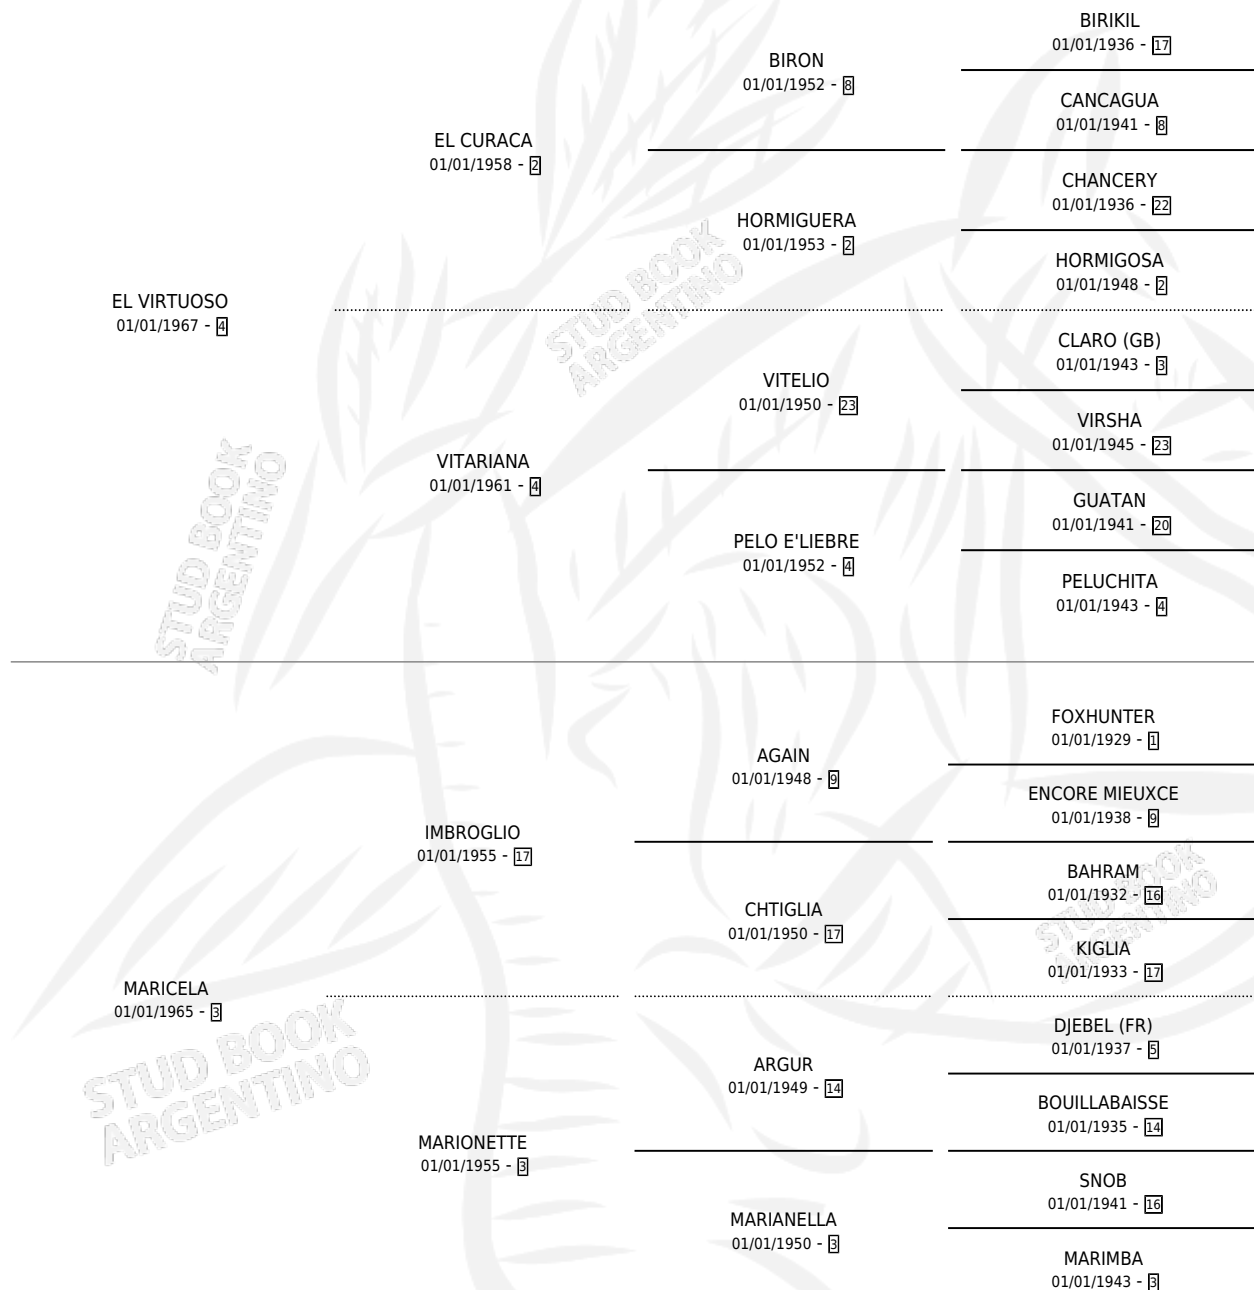

MUNDANO

por **EL VIRTUOSO** y **MARICELA** por **IMBROGLIO**

Argentina · Macho · Zaino · SP · 01/01/1981
Familia 3-h · Volumen 31

ESTADO

TIPIFICACIÓN SANGUÍNEA	✓
TIPIFICACIÓN POR ADN	X
PASAPORTE	X
IDENTIFICACIÓN POR MICROCHIP	X
REPRODUCTOR	✓

Lugar de nacimiento: Campo particular

Criador: Sin dato

~

HIJOS

	MACHOS	HEMBRAS
17 NACIERON	9	8
4 CORRIERON	3	1
2 GANARON	1	1
0 GANADORES CL	0 GANADORES GR	0 GANADORES G1

PEDIGREE

SERVICIOS PADRILLO

TEMPORADA	HARAS	SERVICIO	NAC.	EFFECTIVIDAD
1990	EL YARARA	6	0	0.00 %
1989	EL YARARA	12	5	41.67 %
1988	EL YARARA	15	8	53.33 %
1987	EL YARARA	11	4	36.36 %