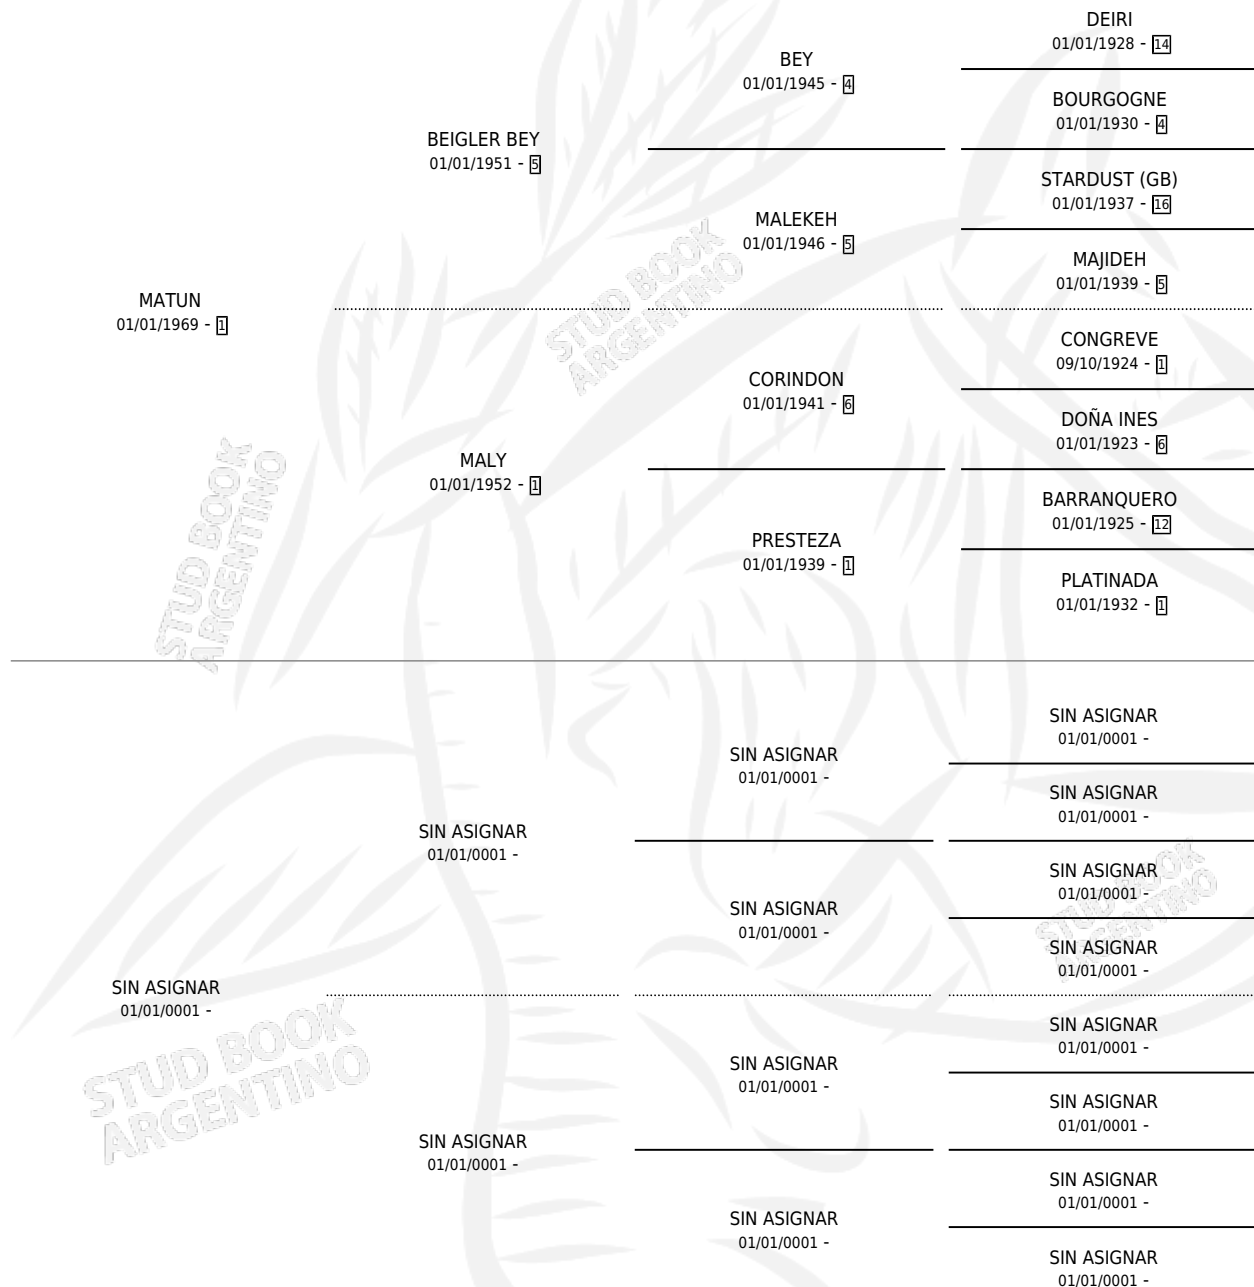

HUINCA TUN

por MATUN y SIN ASIGNAR por SIN ASIGNAR

Argentina · Macho · Zaino · SP · 01/01/1981
Familia · Volumen 31

ESTADO

TIPIFICACIÓN SANGUÍNEA	X
TIPIFICACIÓN POR ADN	X
PASAPORTE	X
IDENTIFICACIÓN POR MICROCHIP	X
REPRODUCTOR	✓

Lugar de nacimiento: Campo particular

Criador: Sin dato

~

HIJOS

	MACHOS	HEMBRAS
1 NACIERON	0	1
SIN ACTUACIONES		

PEDIGREE

SERVICIOS PADRILLO

TEMPORADA	HARAS	SERVICIO	NAC.	EFFECTIVIDAD
1986	IMPORTADO EN VIENTRE	1	0	0.00 %
0	IMPORTADO EN VIENTRE	1	1	100 %