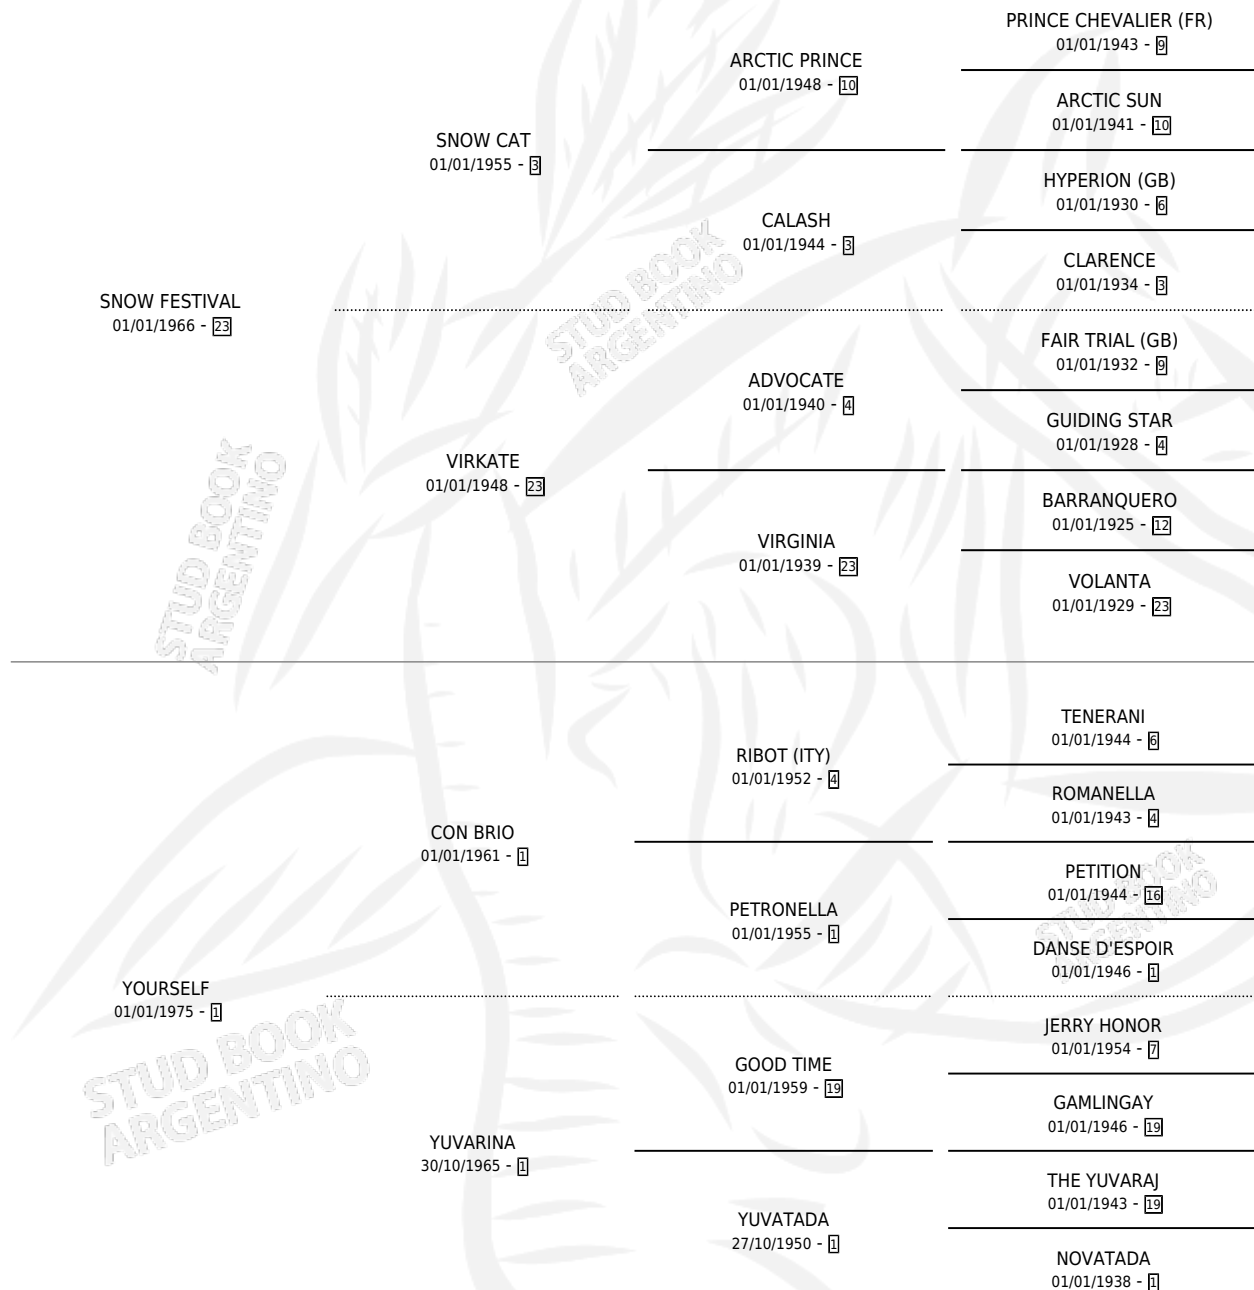

YOUR SIR

por SNOW FESTIVAL y YOURSELF por CON BRIO

Argentina · Macho · Alazan Tostado · SP · 01/01/1981
Familia 1-d · Volumen 31

ESTADO

TIPIFICACIÓN SANGUÍNEA	✓
TIPIFICACIÓN POR ADN	X
PASAPORTE	X
IDENTIFICACIÓN POR MICROCHIP	X
REPRODUCTOR	✓

Lugar de nacimiento: Campo particular

Criador: Sin dato

~

HIJOS

	MACHOS	HEMBRAS
26 NACIERON	16	10
6 CORRIERON	5	1
2 GANARON	1	1

0 GANADORES CL **0** GANADORES GR **0** GANADORES G1

PEDIGREE

SERVICIOS PADRILLO