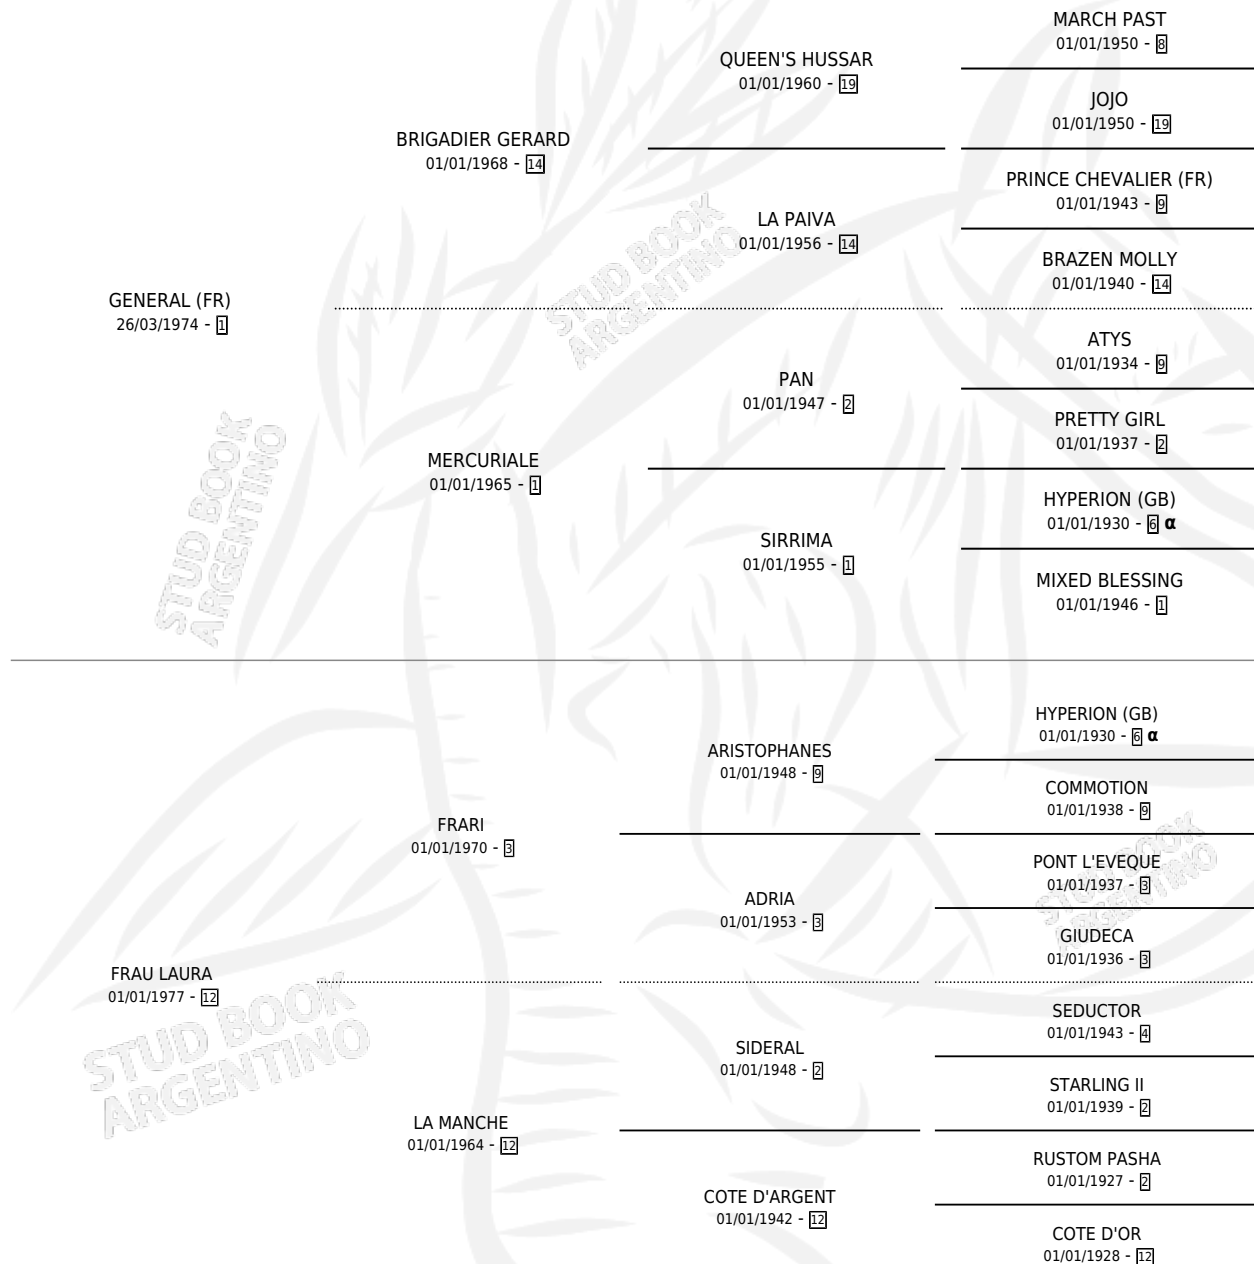

LAURITA

por **GENERAL (FR)** y **FRAU LAURA** por **FRARI**

Argentina · Hembra · Alazan · SP · 01/11/1981
Familia 12-d · Volumen 31

ESTADO

TIPIFICACIÓN SANGUÍNEA	✓
TIPIFICACIÓN POR ADN	X
PASAPORTE	X
IDENTIFICACIÓN POR MICROCHIP	X
REPRODUCTOR	✓

Lugar de nacimiento: Campo particular

Criador: Sin dato

~

HIJOS

	MACHOS	HEMBRAS
8 NACIERON	7	1
7 CORRIERON	6	1
5 GANARON	5	0
0 GANADORES CL	0 GANADORES GR	0 GANADORES G1

PEDIGREE

INBREEDING : α

CAMPAÑA

Solo carreras oficiales de Argentina

POR EDAD

EDAD	CC	1°	2°	3°	4°	5°	NP	CLC	CLG	CLCG1	CLGG1	IMPORTE	GANANCIA / CC
5 AÑOS	1	1	0	0	0	0	0	0	0	0	0	\$0	\$0
TOTALES	1	1	0	0	0	0	0	0	0	0	0	\$0	\$0
%		100%	0.0%	0.0%	0.0%	0.0%	0.0%	0.0%	0.0%	0.0%	0.0%		